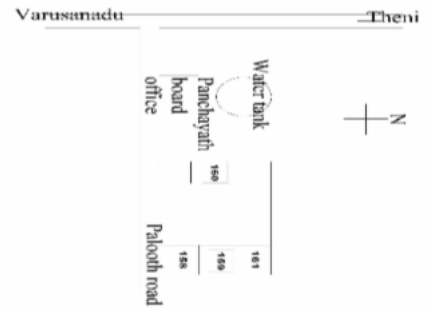

Google Map View

Polling Station Building Front View

Polling Station Front View

Cad View

Key MAP View

1	NNH1333160	பெயர் : பஞ்ச ராஜன் இதரர் பெயர்: நாக்கஜோதி வீட்டு எண் : 00 வயது : 49 பாலினம் : ஆண்	Photo is available	2	NNH2367522	பெயர் : செல்வராஜ் ரா தந்தையின் பெயர்: ராதா வீட்டு எண் : 00 வயது : 49 பாலினம் : ஆண்	Photo is available	3	NNH2306371	பெயர் : ஜோதி கணவர் பெயர்: கருப்பசாமி வீட்டு எண் : 0 வயது : 28 பாலினம் : பெண்	Photo is available
4	NNH1270032	பெயர் : பிரீத்தி தந்தையின் பெயர்: கண்ணன் வீட்டு எண் : 0 வயது : 27 பாலினம் : பெண்	Photo is available	5	NNH1269992	பெயர் : லோகேஷ்வரி தந்தையின் பெயர்: கருணாகரன் வீட்டு எண் : 00 வயது : 25 பாலினம் : பெண்	Photo is available	6	NNH2349819	பெயர் : மஞ்சு தந்தையின் பெயர்: வைரவன் வீட்டு எண் : 00 வயது : 23 பாலினம் : பெண்	Photo is available
7	NNH2474310	பெயர் : மதன்குமார் தந்தையின் பெயர்: தெய்வேந்திரன் வீட்டு எண் : 00 வயது : 20 பாலினம் : ஆண்	Photo is available	8	NNH2482693	பெயர் : அமுதா சி தந்தையின் பெயர்: சின்னப்பாண்டி வீட்டு எண் : 00 வயது : 20 பாலினம் : பெண்	Photo is available	9	NNH2566842	பெயர் : கோகுல் கண்ணன் மு தந்தையின் பெயர்: முருகன் வீட்டு எண் : 0 வயது : 19 பாலினம் : ஆண்	Photo is available
# 10	NNH0276634	பெயர் : வீஜயலட்சுமி - கணவர் பெயர்: மகாராஜன் - வீட்டு எண் : 7/386 வயது : 46 பாலினம் : பெண்	Photo is available	11	NNH2206209	பெயர் : மீனாட்சிசுந்தரம் கணவர் பெயர்: முனீஷ்வரன் வீட்டு எண் : 1 வயது : 43 பாலினம் : பெண்	Photo is available	12	NNH0414169	பெயர் : கோபிநாத் - தந்தையின் பெயர்: நித்தியானந்தம் - வீட்டு எண் : 1 வயது : 40 பாலினம் : ஆண்	Photo is available
13	NNH1126838	பெயர் : பிரியா - தந்தையின் பெயர்: பார்த்திபன் - வீட்டு எண் : 1 வயது : 29 பாலினம் : பெண்	Photo is available	14	NNH2513448	பெயர் : ஜமுனாஸ்வரி செ தந்தையின் பெயர்: செந்தில்குமார் வீட்டு எண் : 1 வயது : 21 பாலினம் : பெண்	Photo is available	15	NNH2279974	பெயர் : ஹேமா கணவர் பெயர்: பெத்துராஜ் வீட்டு எண் : 3 வயது : 28 பாலினம் : பெண்	Photo is available
16	NNH2526820	பெயர் : அருண் கா தந்தையின் பெயர்: காளிஸ்வரன் வீட்டு எண் : 4-231-1 வயது : 19 பாலினம் : ஆண்	Photo is available	17	NNH2564938	பெயர் : காயத்ரி பு தாயின் பெயர்: புவனேஸ்வரி சு வீட்டு எண் : 05 வயது : 19 பாலினம் : பெண்	Photo is available	18	NNH1229772	பெயர் : முரளிகிருஷ்ணன் பெ தந்தையின் பெயர்: பெத்துராஜ் வீட்டு எண் : 5/103 வயது : 26 பாலினம் : ஆண்	Photo is available
19	NNH0962191	பெயர் : பவித்திரன் - தந்தையின் பெயர்: ரவி - வீட்டு எண் : 5/163 வயது : 29 பாலினம் : ஆண்	Photo is available	20	LLT2213791	பெயர் : சிங்கராணி - கணவர் பெயர்: ராதாகிருஷ்ணன் - வீட்டு எண் : 5-190 வயது : 45 பாலினம் : பெண்	Photo is available	21	NNH0413633	பெயர் : சுரேஷ் - தந்தையின் பெயர்: மகாலிங்கம் - வீட்டு எண் : 5-223 வயது : 37 பாலினம் : ஆண்	Photo is available
22	LLT2217289	பெயர் : மாரீஸ்வரி - கணவர் பெயர்: கணேசன் - வீட்டு எண் : 5-224 வயது : 47 பாலினம் : பெண்	Photo is available	23	LLT2214930	பெயர் : சேர்மலை - தந்தையின் பெயர்: பால்சாமி - வீட்டு எண் : 5-224 வயது : 47 பாலினம் : ஆண்	Photo is available	24	NNH1754928	பெயர் : சரஸ்வதி - கணவர் பெயர்: சேதுராமன் - வீட்டு எண் : 5-225 வயது : 81 பாலினம் : பெண்	Photo is available
25	NNH1754936	பெயர் : ராஜாமணி - தந்தையின் பெயர்: சக்கனத்தேவர் - வீட்டு எண் : 5-226 வயது : 66 பாலினம் : ஆண்	Photo is available	26	NNH1754944	பெயர் : அன்புக்கரசி - கணவர் பெயர்: ராஜாமணி - வீட்டு எண் : 5-226 வயது : 58 பாலினம் : பெண்	Photo is available	27	NNH1010222	பெயர் : சுப்பாப் ராய் - தந்தையின் பெயர்: பிகாந்தா ராய் - வீட்டு எண் : 5-226 வயது : 40 பாலினம் : ஆண்	Photo is available
28	NNH1754951	பெயர் : சாந்திமீனா - கணவர் பெயர்: முருகன் - வீட்டு எண் : 5-227 வயது : 56 பாலினம் : பெண்	Photo is available	29	NNH0062372	பெயர் : சாந்தி - கணவர் பெயர்: பாண்டி - வீட்டு எண் : 5-228 வயது : 59 பாலினம் : பெண்	Photo is available	30	NNH0723825	பெயர் : ராமசுபாஷ் - தந்தையின் பெயர்: பாண்டி - வீட்டு எண் : 5-228 வயது : 36 பாலினம் : ஆண்	Photo is available