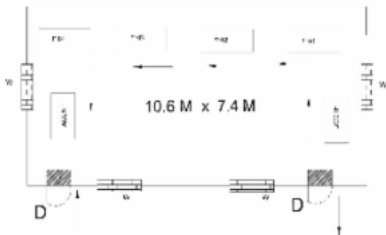

Google Map View

Polling Station Building Front View

Polling Station Front View

Cad View

Key MAP View

1	NNH1333160	பெயர் : பஞ்ச ராஜன் இதரர் பெயர்: நாக்கஜோதி வீட்டு எண் : 00 வயது : 49 பாலினம் : ஆண்	Photo is available	2	NNH2367522	பெயர் : செல்வராஜ் ரா தந்தையின் பெயர்: ராதா வீட்டு எண் : 00 வயது : 49 பாலினம் : ஆண்	Photo is available	3	NNH2306371	பெயர் : ஜோதி கணவர் பெயர்: கருப்பசாமி வீட்டு எண் : 0 வயது : 28 பாலினம் : பெண்	Photo is available
4	NNH1270032	பெயர் : பிரீத்தி தந்தையின் பெயர்: கண்ணன் வீட்டு எண் : 0 வயது : 27 பாலினம் : பெண்	Photo is available	5	NNH1269992	பெயர் : லோகேஷ்வரி தந்தையின் பெயர்: கருணாகரன் வீட்டு எண் : 00 வயது : 25 பாலினம் : பெண்	Photo is available	6	NNH2349819	பெயர் : மஞ்சு தந்தையின் பெயர்: வைரவன் வீட்டு எண் : 00 வயது : 23 பாலினம் : பெண்	Photo is available
7	NNH2474310	பெயர் : மதன்குமார் தந்தையின் பெயர்: தெய்வேந்திரன் வீட்டு எண் : 00 வயது : 20 பாலினம் : ஆண்	Photo is available	8	NNH2482693	பெயர் : அமுதா சி தந்தையின் பெயர்: சின்னப்பாண்டி வீட்டு எண் : 00 வயது : 20 பாலினம் : பெண்	Photo is available	9	NNH2566842	பெயர் : கோகுல் கண்ணன் மு தந்தையின் பெயர்: முருகன் வீட்டு எண் : 0 வயது : 19 பாலினம் : ஆண்	Photo is available
# 10	NNH0276634	பெயர் : வீஜயலட்சுமி - கணவர் பெயர்: மகாராஜன் - வீட்டு எண் : 7/386 வயது : 46 பாலினம் : பெண்	Photo is available	11	NNH2206209	பெயர் : மீனாட்சிசுந்தரம் கணவர் பெயர்: முனீஷ்வரன் வீட்டு எண் : 1 வயது : 43 பாலினம் : பெண்	Photo is available	12	NNH0414169	பெயர் : கோபிநாத் - தந்தையின் பெயர்: நித்தியானந்தம் - வீட்டு எண் : 1 வயது : 40 பாலினம் : ஆண்	Photo is available
13	NNH1126838	பெயர் : பிரியா - தந்தையின் பெயர்: பார்த்திபன் - வீட்டு எண் : 1 வயது : 29 பாலினம் : பெண்	Photo is available	14	NNH2513448	பெயர் : ஜமுனாஸ்வரி செ தந்தையின் பெயர்: செந்தில்குமார் வீட்டு எண் : 1 வயது : 21 பாலினம் : பெண்	Photo is available	15	NNH2279974	பெயர் : ஹேமா கணவர் பெயர்: பெத்துராஜ் வீட்டு எண் : 3 வயது : 28 பாலினம் : பெண்	Photo is available
16	NNH2526820	பெயர் : அருண் கா தந்தையின் பெயர்: காளிஸ்வரன் வீட்டு எண் : 4-231-1 வயது : 19 பாலினம் : ஆண்	Photo is available	17	NNH2564938	பெயர் : காயத்ரி பு தாயின் பெயர்: புவனேஸ்வரி சு வீட்டு எண் : 05 வயது : 19 பாலினம் : பெண்	Photo is available	18	NNH1229772	பெயர் : முரளிகிருஷ்ணன் பெ தந்தையின் பெயர்: பெத்துராஜ் வீட்டு எண் : 5/103 வயது : 26 பாலினம் : ஆண்	Photo is available
19	NNH0962191	பெயர் : பவித்திரன் - தந்தையின் பெயர்: ரவி - வீட்டு எண் : 5/163 வயது : 29 பாலினம் : ஆண்	Photo is available	20	LLT2213791	பெயர் : சிங்கராணி - கணவர் பெயர்: ராதாகிருஷ்ணன் - வீட்டு எண் : 5-190 வயது : 45 பாலினம் : பெண்	Photo is available	21	NNH0413633	பெயர் : சுரேஷ் - தந்தையின் பெயர்: மகாலிங்கம் - வீட்டு எண் : 5-223 வயது : 37 பாலினம் : ஆண்	Photo is available
22	LLT2217289	பெயர் : மாரீஸ்வரி - கணவர் பெயர்: கணேசன் - வீட்டு எண் : 5-224 வயது : 47 பாலினம் : பெண்	Photo is available	23	LLT2214930	பெயர் : சேர்மலை - தந்தையின் பெயர்: பால்சாமி - வீட்டு எண் : 5-224 வயது : 47 பாலினம் : ஆண்	Photo is available	24	NNH1754928	பெயர் : சரஸ்வதி - கணவர் பெயர்: சேதுராமன் - வீட்டு எண் : 5-225 வயது : 81 பாலினம் : பெண்	Photo is available
25	NNH1754936	பெயர் : ராஜாமணி - தந்தையின் பெயர்: சக்கனத்தேவர் - வீட்டு எண் : 5-226 வயது : 66 பாலினம் : ஆண்	Photo is available	26	NNH1754944	பெயர் : அன்புக்கரசி - கணவர் பெயர்: ராஜாமணி - வீட்டு எண் : 5-226 வயது : 58 பாலினம் : பெண்	Photo is available	27	NNH1010222	பெயர் : சுப்பாப் ராய் - தந்தையின் பெயர்: பிகாந்தா ராய் - வீட்டு எண் : 5-226 வயது : 40 பாலினம் : ஆண்	Photo is available
28	NNH1754951	பெயர் : சாந்திமீனா - கணவர் பெயர்: முருகன் - வீட்டு எண் : 5-227 வயது : 56 பாலினம் : பெண்	Photo is available	29	NNH0062372	பெயர் : சாந்தி - கணவர் பெயர்: பாண்டி - வீட்டு எண் : 5-228 வயது : 59 பாலினம் : பெண்	Photo is available	30	NNH0723825	பெயர் : ராமசுபாஷ் - தந்தையின் பெயர்: பாண்டி - வீட்டு எண் : 5-228 வயது : 36 பாலினம் : ஆண்	Photo is available