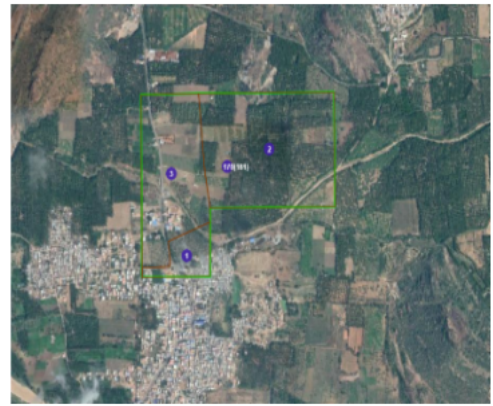

3. வாக்குச் சாவடியின் விவரங்கள்

வாக்குச் சாவடியின் எண் மற்றும் பெயர் : 184 - பாரததேவி உதவி பெறும்ஆரம்பப்பள்ளி, வடக்குப்பகுதி, தெற்கு முகப்பு, கடமலைக்குண்டு வாக்குச் சாவடியின் முகவரி : பாரததேவி உதவி பெறும்ஆரம்பப்பள்ளி, வடக்குப்பகுதி, தெற்கு முகப்பு, கடமலைக்குண்டு	வாக்குச் சாவடியின் வகைப்பாடு (ஆண்/பெண்/பொது)	பொது
	துணை வாக்குச் சாவடிகளின் எண்ணிக்கை :	0

4. வாக்காளர்களின் எண்ணிக்கை

தொடங்கும் வரிசை எண்	முடியும் வரிசை எண்.	நிகர வாக்காளர்களின் எண்ணிக்கை			
		ஆண்	பெண்	மூன்றாம் பாலினம்	மொத்தம்
1	695	342	350	0	692

கையொப்பம்

Nazri Naksha

Google Map View

Polling Station Building Front View