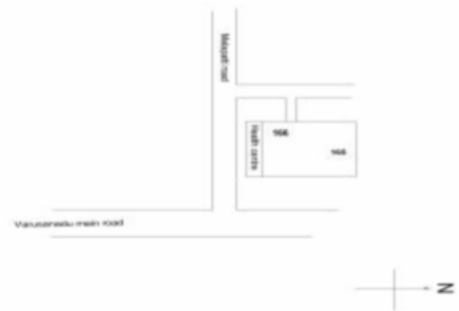

Google Map View

Polling Station Building Front View

Polling Station Front View

Cad View

Key MAP View

1 பெயர் : ஈஸ்வரன் - தந்தையின் பெயர்: சண்முகம் - வீட்டு எண் : 00 வயது : 45 பாலினம் : ஆண் Photo is available	NNH0963447	2 பெயர் : பண்டியம்மாள் கணவர் பெயர்: மகாலிங்கம் மகாலிங்கம் வீட்டு எண் : 0 வயது : 35 பாலினம் : பெண் Photo is available	NNH2328110	3 பெயர் : ரேணுகா கணவர் பெயர்: மணிகண்டன் வீட்டு எண் : 00 வயது : 34 பாலினம் : பெண் Photo is available	NNH2356806
4 பெயர் : சிலம்பரசன் க தந்தையின் பெயர்: கணேஷ்பாண்டி வீட்டு எண் : 0 வயது : 29 பாலினம் : ஆண் Photo is available	NNH2440600	5 பெயர் : கௌரி பா தந்தையின் பெயர்: பாலமுருகன் வீட்டு எண் : 0 வயது : 23 பாலினம் : பெண் Photo is available	NNH2442374	6 பெயர் : தீபா பா தந்தையின் பெயர்: பாலமுருகன் வீட்டு எண் : 0 வயது : 21 பாலினம் : பெண் Photo is available	NNH2482974
7 பெயர் : பூமிகா ம கணவர் பெயர்: விஜய் வி வீட்டு எண் : 0 வயது : 21 பாலினம் : பெண் Photo is available	NNH2407427	8 பெயர் : குருசாமி - தந்தையின் பெயர்: கருப்பையாத்தேவர் - வீட்டு எண் : 1 வயது : 69 பாலினம் : ஆண் Photo is available	NNH0831404	9 பெயர் : வேல்மணி கணவர் பெயர்: பெருமாள் வீட்டு எண் : 1 வயது : 54 பாலினம் : பெண் Photo is available	NNH2221497
10 பெயர் : ஜெகதீஸ்வரன் - தந்தையின் பெயர்: அன்னபூர்ணம் - வீட்டு எண் : 1 வயது : 40 பாலினம் : ஆண் Photo is available	NNH0147785	11 பெயர் : ஜெயலட்சுமி - கணவர் பெயர்: முத்துவேல் - வீட்டு எண் : 1 வயது : 40 பாலினம் : பெண் Photo is available	NNH0147850	12 பெயர் : நர்மதை - கணவர் பெயர்: முத்தையா - வீட்டு எண் : 1 வயது : 38 பாலினம் : பெண் Photo is available	NNH0831396
13 பெயர் : ஈஸ்வரி - கணவர் பெயர்: காவேரிராஜா - வீட்டு எண் : 1 வயது : 37 பாலினம் : பெண் Photo is available	NNH0147835	14 பெயர் : செண்டுக்கருப்பையா - தந்தையின் பெயர்: முனியாண்டி - வீட்டு எண் : 1 வயது : 36 பாலினம் : ஆண் Photo is available	NNH0831420	15 பெயர் : ஈஸ்வரன் - தந்தையின் பெயர்: சின்னையன் - வீட்டு எண் : 1 வயது : 35 பாலினம் : ஆண் Photo is available	NNH0147793
16 பெயர் : புனிதவதி - தந்தையின் பெயர்: சேர்மலை - வீட்டு எண் : 1 வயது : 34 பாலினம் : பெண் Photo is available	NNH0830331	17 பெயர் : சிவராணி - கணவர் பெயர்: சிவன்பாண்டி - வீட்டு எண் : 1 வயது : 34 பாலினம் : பெண் Photo is available	NNH0830018	18 பெயர் : ஈஸ்வரி - கணவர் பெயர்: ஈஸ்வரன் - வீட்டு எண் : 1 வயது : 34 பாலினம் : பெண் Photo is available	NNH0830059
19 பெயர் : அன்னப்பாண்டி - தந்தையின் பெயர்: முத்துப்பாண்டி - வீட்டு எண் : 1 வயது : 33 பாலினம் : ஆண் Photo is available	NNH0830091	20 பெயர் : சரத்குமார் - தந்தையின் பெயர்: முருகன் - வீட்டு எண் : 1 வயது : 33 பாலினம் : ஆண் Photo is available	NNH0830026	21 பெயர் : ராமர் தந்தையின் பெயர்: வேலையன் வீட்டு எண் : 1 வயது : 32 பாலினம் : ஆண் Photo is available	NNH2221414
22 பெயர் : விஜயகுமார் - தந்தையின் பெயர்: பாண்டி - வீட்டு எண் : 1 வயது : 29 பாலினம் : ஆண் Photo is available	NNH1156462	23 பெயர் : தமிழ் செல்வி தந்தையின் பெயர்: வெள்ளையன் வீட்டு எண் : 1 வயது : 29 பாலினம் : பெண் Photo is available	NNH2222214	24 பெயர் : அர்ச்சனா தந்தையின் பெயர்: வன்ம் வீட்டு எண் : 1 வயது : 25 பாலினம் : பெண் Photo is available	NNH2221521
25 பெயர் : ஆனந்த குமார் தந்தையின் பெயர்: மணி வீட்டு எண் : 1 வயது : 25 பாலினம் : ஆண் Photo is available	NNH2222263	26 பெயர் : பாரகவி ச கணவர் பெயர்: கருணாகரன் மு வீட்டு எண் : 1 வயது : 25 பாலினம் : பெண் Photo is available	NNH2415933	27 பெயர் : ஈஸ்வரன் - தந்தையின் பெயர்: மலைச்சாமி - வீட்டு எண் : 1-394 வயது : 45 பாலினம் : ஆண் Photo is available	LLT3436292
28 பெயர் : தேங்குராஜா செ தந்தையின் பெயர்: செல்வம் பா வீட்டு எண் : 1 வார்டு வயது : 23 பாலினம் : ஆண் Photo is available	NNH2370815	29 பெயர் : பாண்டியராஜ் - தந்தையின் பெயர்: சுருளி - வீட்டு எண் : 3-206 வயது : 37 பாலினம் : ஆண் Photo is available	NNH0279083	30 பெயர் : ஈஸ்வரி - கணவர் பெயர்: காளி - வீட்டு எண் : 3 வார்டு வயது : 44 பாலினம் : பெண் Photo is available	LLT2214047