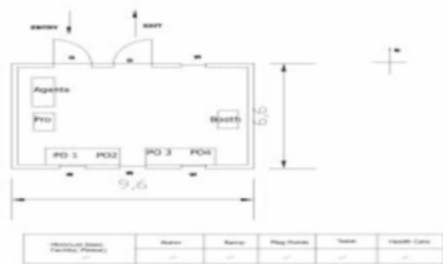

Google Map View

Polling Station Building Front View

Polling Station Front View

Cad View

Key MAP View

1 பெயர் : ஈஸ்வரன் - தந்தையின் பெயர்: சண்முகம் - வீட்டு எண் : 00 வயது : 45 பாலினம் : ஆண் Photo is available	NNH0963447	2 பெயர் : பண்டியம்மாள் கணவர் பெயர்: மகாலிங்கம் மகாலிங்கம் வீட்டு எண் : 0 வயது : 35 பாலினம் : பெண் Photo is available	NNH2328110	3 பெயர் : ரேணுகா கணவர் பெயர்: மணிகண்டன் வீட்டு எண் : 00 வயது : 34 பாலினம் : பெண் Photo is available	NNH2356806
4 பெயர் : சிலம்பரசன் க தந்தையின் பெயர்: கணேஷ்பாண்டி வீட்டு எண் : 0 வயது : 29 பாலினம் : ஆண் Photo is available	NNH2440600	5 பெயர் : கௌரி பா தந்தையின் பெயர்: பாலமுருகன் வீட்டு எண் : 0 வயது : 23 பாலினம் : பெண் Photo is available	NNH2442374	6 பெயர் : தீபா பா தந்தையின் பெயர்: பாலமுருகன் வீட்டு எண் : 0 வயது : 21 பாலினம் : பெண் Photo is available	NNH2482974
7 பெயர் : பூமிகா ம கணவர் பெயர்: விஜய் வி வீட்டு எண் : 0 வயது : 21 பாலினம் : பெண் Photo is available	NNH2407427	8 பெயர் : குருசாமி - தந்தையின் பெயர்: கருப்பையாத்தேவர் - வீட்டு எண் : 1 வயது : 69 பாலினம் : ஆண் Photo is available	NNH0831404	9 பெயர் : வேல்மணி கணவர் பெயர்: பெருமாள் வீட்டு எண் : 1 வயது : 54 பாலினம் : பெண் Photo is available	NNH2221497
10 பெயர் : ஜெகதீஸ்வரன் - தந்தையின் பெயர்: அன்னபூர்ணம் - வீட்டு எண் : 1 வயது : 40 பாலினம் : ஆண் Photo is available	NNH0147785	11 பெயர் : ஜெயலட்சுமி - கணவர் பெயர்: முத்துவேல் - வீட்டு எண் : 1 வயது : 40 பாலினம் : பெண் Photo is available	NNH0147850	12 பெயர் : நர்மதை - கணவர் பெயர்: முத்தையா - வீட்டு எண் : 1 வயது : 38 பாலினம் : பெண் Photo is available	NNH0831396
13 பெயர் : ஈஸ்வரி - கணவர் பெயர்: காவேரிராஜா - வீட்டு எண் : 1 வயது : 37 பாலினம் : பெண் Photo is available	NNH0147835	14 பெயர் : செண்டுக்கருப்பையா - தந்தையின் பெயர்: முனியாண்டி - வீட்டு எண் : 1 வயது : 36 பாலினம் : ஆண் Photo is available	NNH0831420	15 பெயர் : ஈஸ்வரன் - தந்தையின் பெயர்: சின்னையன் - வீட்டு எண் : 1 வயது : 35 பாலினம் : ஆண் Photo is available	NNH0147793
16 பெயர் : புனிதவதி - தந்தையின் பெயர்: சேர்மலை - வீட்டு எண் : 1 வயது : 34 பாலினம் : பெண் Photo is available	NNH0830331	17 பெயர் : சிவராணி - கணவர் பெயர்: சிவன்பாண்டி - வீட்டு எண் : 1 வயது : 34 பாலினம் : பெண் Photo is available	NNH0830018	18 பெயர் : ஈஸ்வரி - கணவர் பெயர்: ஈஸ்வரன் - வீட்டு எண் : 1 வயது : 34 பாலினம் : பெண் Photo is available	NNH0830059
19 பெயர் : அன்னப்பாண்டி - தந்தையின் பெயர்: முத்துப்பாண்டி - வீட்டு எண் : 1 வயது : 33 பாலினம் : ஆண் Photo is available	NNH0830091	20 பெயர் : சரத்குமார் - தந்தையின் பெயர்: முருகன் - வீட்டு எண் : 1 வயது : 33 பாலினம் : ஆண் Photo is available	NNH0830026	21 பெயர் : ராமர் தந்தையின் பெயர்: வேலையன் வீட்டு எண் : 1 வயது : 32 பாலினம் : ஆண் Photo is available	NNH2221414
22 பெயர் : விஜயகுமார் - தந்தையின் பெயர்: பாண்டி - வீட்டு எண் : 1 வயது : 29 பாலினம் : ஆண் Photo is available	NNH1156462	23 பெயர் : தமிழ் செல்வி தந்தையின் பெயர்: வெள்ளையன் வீட்டு எண் : 1 வயது : 29 பாலினம் : பெண் Photo is available	NNH2222214	24 பெயர் : அர்ச்சனா தந்தையின் பெயர்: வன்ம் வீட்டு எண் : 1 வயது : 25 பாலினம் : பெண் Photo is available	NNH2221521
25 பெயர் : ஆனந்த குமார் தந்தையின் பெயர்: மணி வீட்டு எண் : 1 வயது : 25 பாலினம் : ஆண் Photo is available	NNH2222263	26 பெயர் : பாரகவி ச கணவர் பெயர்: கருணாகரன் மு வீட்டு எண் : 1 வயது : 25 பாலினம் : பெண் Photo is available	NNH2415933	27 பெயர் : ஈஸ்வரன் - தந்தையின் பெயர்: மலைச்சாமி - வீட்டு எண் : 1-394 வயது : 45 பாலினம் : ஆண் Photo is available	LLT3436292
28 பெயர் : தேங்குராஜா செ தந்தையின் பெயர்: செல்வம் பா வீட்டு எண் : 1 வார்டு வயது : 23 பாலினம் : ஆண் Photo is available	NNH2370815	29 பெயர் : பாண்டியராஜ் - தந்தையின் பெயர்: சுருளி - வீட்டு எண் : 3-206 வயது : 37 பாலினம் : ஆண் Photo is available	NNH0279083	30 பெயர் : ஈஸ்வரி - கணவர் பெயர்: காளி - வீட்டு எண் : 3 வார்டு வயது : 44 பாலினம் : பெண் Photo is available	LLT2214047