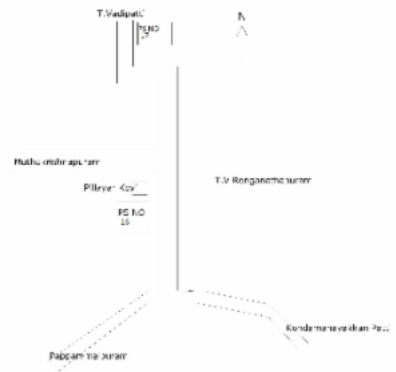

Key MAP View