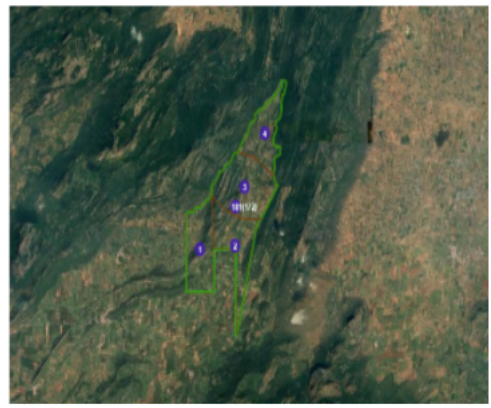

Google Map View