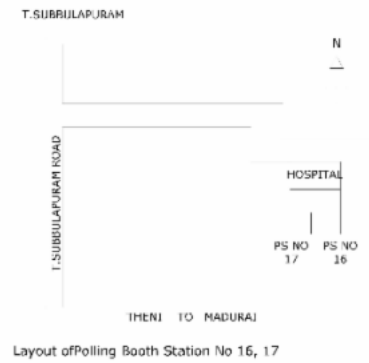

Key MAP View