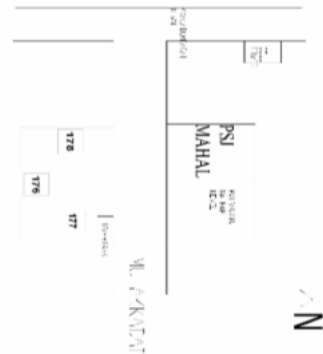

Key MAP View