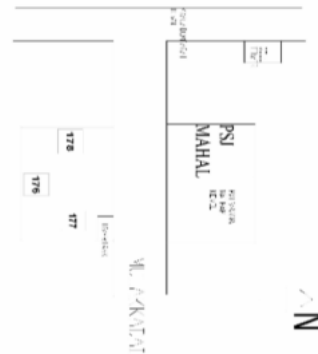

**Polling Station Building Front View**

**Polling Station Front View**

**Cad View**

**Key MAP View**

1	NNH2307072	பெயர் : முனியாண்டி தந்தையின் பெயர்: மூக்கையா தேவர வீட்டு எண் : 0 வயது : 64 பாலினம் : ஆண்	Photo is available	2	NNH2307080	பெயர் : கமலம் கணவர் பெயர்: முனியாண்டி வீட்டு எண் : 00 வயது : 61 பாலினம் : பெண்	Photo is available	3	NNH2307023	பெயர் : போஸ் தந்தையின் பெயர்: பீந்நியாப தேவர வீட்டு எண் : 0 வயது : 60 பாலினம் : ஆண்	Photo is available
4	NNH2307031	பெயர் : ஆசைதம்பி தந்தையின் பெயர்: முத்து தேவர வீட்டு எண் : 0 வயது : 60 பாலினம் : ஆண்	Photo is available	5	NNH2307049	பெயர் : வசந்தி கணவர் பெயர்: போஸ் வீட்டு எண் : 0 வயது : 55 பாலினம் : பெண்	Photo is available	6	NNH2307056	பெயர் : மஞ்சலா கணவர் பெயர்: ஆசைதம்பி வீட்டு எண் : 0 வயது : 54 பாலினம் : பெண்	Photo is available
7	NNH1268093	பெயர் : அழகுராஜ் தந்தையின் பெயர்: பாண்டி வீட்டு எண் : 00 வயது : 40 பாலினம் : ஆண்	Photo is available	8	NNH2547610	பெயர் : செல்வேந்திரன் பாண்டியன் தந்தையின் பெயர்: பாண்டியன் வீட்டு எண் : 0 வயது : 37 பாலினம் : ஆண்	Photo is available	9	NNH2094498	பெயர் : அனிதா கணவர் பெயர்: பாலமுருகன் வீட்டு எண் : 00 வயது : 30 பாலினம் : பெண்	Photo is available
10	NNH2307015	பெயர் : சிவசங்கரி கணவர் பெயர்: ஈஸ்வரன் வீட்டு எண் : 0 வயது : 29 பாலினம் : பெண்	Photo is available	11	NNH2306967	பெயர் : நிவேதா கணவர் பெயர்: பிரபு ஹரின் வீட்டு எண் : 0 வயது : 28 பாலினம் : பெண்	Photo is available	12	NNH1268127	பெயர் : குணா தந்தையின் பெயர்: சந்திரசேகர் வீட்டு எண் : 00 வயது : 27 பாலினம் : பெண்	Photo is available
13	NNH1268135	பெயர் : தவிரியா கணவர் பெயர்: அம்சராஜ் வீட்டு எண் : 00 வயது : 27 பாலினம் : பெண்	Photo is available	14	NNH2307064	பெயர் : அஜீத்குமார் தந்தையின் பெயர்: செல்வம் வீட்டு எண் : 0 வயது : 27 பாலினம் : ஆண்	Photo is available	15	NNH2094472	பெயர் : விவேகா தந்தையின் பெயர்: ராஜா வீட்டு எண் : 00 வயது : 26 பாலினம் : பெண்	Photo is available
16	NNH1268085	பெயர் : செல்லபாண்டி தந்தையின் பெயர்: மொக்கதுரை வீட்டு எண் : 00 வயது : 25 பாலினம் : ஆண்	Photo is available	17	NNH2091288	பெயர் : விவேக் தந்தையின் பெயர்: மணி வீட்டு எண் : 00 வயது : 25 பாலினம் : ஆண்	Photo is available	18	NNH2094613	பெயர் : அருண் குமார் தந்தையின் பெயர்: காளி வீட்டு எண் : 00 வயது : 25 பாலினம் : ஆண்	Photo is available
19	NNH2094639	பெயர் : சிவப்பிரியா கணவர் பெயர்: இதுயகுமார் வீட்டு எண் : 00 வயது : 25 பாலினம் : பெண்	Photo is available	20	NNH2094647	பெயர் : ராகினி தந்தையின் பெயர்: மணிகண்டன் வீட்டு எண் : 00 வயது : 24 பாலினம் : பெண்	Photo is available	21	NNH2091312	பெயர் : சூரியா தந்தையின் பெயர்: பால்பாண்டி வீட்டு எண் : 00 வயது : 24 பாலினம் : ஆண்	Photo is available
22	NNH2306975	பெயர் : ஜோதிமணி தந்தையின் பெயர்: துரைசாமி வீட்டு எண் : 0 வயது : 24 பாலினம் : பெண்	Photo is available	23	NNH2306991	பெயர் : பாலசரவணன் தந்தையின் பெயர்: மலைசாமி வீட்டு எண் : 0 வயது : 24 பாலினம் : ஆண்	Photo is available	24	NNH2384113	பெயர் : ரஞ்சிதா தந்தையின் பெயர்: அழகுராஜ் வீட்டு எண் : 0 வயது : 23 பாலினம் : பெண்	Photo is available
25	NNH2356905	பெயர் : பாண்டீஸ்வரி தந்தையின் பெயர்: கண்ணன் வீட்டு எண் : 00 வயது : 22 பாலினம் : பெண்	Photo is available	26	NNH2351070	பெயர் : சஞ்சய்குமார் தந்தையின் பெயர்: சடையாண்டி வீட்டு எண் : 00 வயது : 22 பாலினம் : ஆண்	Photo is available	27	NNH2351120	பெயர் : பாண்டியராஜா தந்தையின் பெயர்: மொக்கதுரை வீட்டு எண் : 00 வயது : 21 பாலினம் : ஆண்	Photo is available
28	NNH2440279	பெயர் : ஆதிபாலன் த தந்தையின் பெயர்: தங்கப்பாண்டியன் வீட்டு எண் : 0 வயது : 21 பாலினம் : ஆண்	Photo is available	29	NNH0727669	பெயர் : பெருமாள்சாமி - தந்தையின் பெயர்: சீனிநாயக்கர் - வீட்டு எண் : 1 வயது : 78 பாலினம் : ஆண்	Photo is available	30	LLT3960465	பெயர் : பால்சாமி - தந்தையின் பெயர்: நாகத்தேவர் - வீட்டு எண் : 1 வயது : 71 பாலினம் : ஆண்	Photo is available