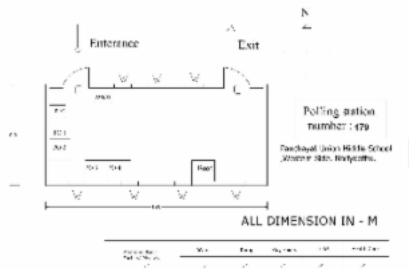

Google Map View

Polling Station Building Front View

Polling Station Front View

Cad View

Key MAP View

1	NNH1787860	பெயர் : சுப்பிரமணியன் - தந்தையின் பெயர்: சுருளித்தேவர் - வீட்டு எண் : 1 வயது : 72 பாலினம் : ஆண்	Photo is available	2	NNH1787878	பெயர் : அன்னித்தியம்மாள் - கணவர் பெயர்: சுப்பிரமணியன் - வீட்டு எண் : 1 வயது : 67 பாலினம் : பெண்	Photo is available	3	LLT2880375	பெயர் : அழகேசன் - தந்தையின் பெயர்: சுப்பிரமணியன் - வீட்டு எண் : 1 வயது : 44 பாலினம் : ஆண்	Photo is available
4	NNH0839472	பெயர் : சுகன்யா - கணவர் பெயர்: மடகருப்பசாமி - வீட்டு எண் : 1 வயது : 41 பாலினம் : பெண்	Photo is available	5	NNH0728139	பெயர் : தங்கமணி - கணவர் பெயர்: பாண்டியன் - வீட்டு எண் : 1 வயது : 41 பாலினம் : பெண்	Photo is available	6	NNH0839829	பெயர் : பாண்டியம்மாள் - கணவர் பெயர்: முருகன் - வீட்டு எண் : 1 வயது : 36 பாலினம் : பெண்	Photo is available
7	NNH0728162	பெயர் : மணி - தந்தையின் பெயர்: முருகன் - வீட்டு எண் : 1 வயது : 33 பாலினம் : ஆண்	Photo is available	8	NNH0728246	பெயர் : தினேஷ் - தந்தையின் பெயர்: முருகன் - வீட்டு எண் : 1 வயது : 30 பாலினம் : ஆண்	Photo is available	9	NNH0839837	பெயர் : ஜமுனா - தந்தையின் பெயர்: தனபால் - வீட்டு எண் : 1 வயது : 30 பாலினம் : பெண்	Photo is available
10	NNH1320688	பெயர் : தங்கபாண்டி தந்தையின் பெயர்: சரவணன் வீட்டு எண் : 1 வயது : 25 பாலினம் : ஆண்	Photo is available	11	NNH2253482	பெயர் : பிரியதர்ஷினி தந்தையின் பெயர்: கணேசன் வீட்டு எண் : 1 வயது : 25 பாலினம் : பெண்	Photo is available	12	NNH2256485	பெயர் : கருப்பசாமி தந்தையின் பெயர்: ராமகிருஷ்ணன் வீட்டு எண் : 1 வயது : 23 பாலினம் : ஆண்	Photo is available
13	NNH1320191	பெயர் : ஸ்வேதா தாயின் பெயர்: மகேந்திரன் வீட்டு எண் : 1/4 வயது : 32 பாலினம் : பெண்	Photo is available	14	LLT1183904	பெயர் : ரவிச்சந்திரன் - தந்தையின் பெயர்: வெள்ளைச்சாமித்தேவர் - வீட்டு எண் : 3A வயது : 50 பாலினம் : ஆண்	Photo is available	15	LLT2263036	பெயர் : தமிழரசி கணவர் பெயர்: ரவிச்சந்திரன் - வீட்டு எண் : 3A வயது : 48 பாலினம் : பெண்	Photo is available
16	NNH1787894	பெயர் : சேகர் - தந்தையின் பெயர்: வெள்ளைச்சாமித்தேவர் - வீட்டு எண் : 3B வயது : 52 பாலினம் : ஆண்	Photo is available	17	LLT1499615	பெயர் : திருச்செல்வி - கணவர் பெயர்: சேகர் - வீட்டு எண் : 3B வயது : 50 பாலினம் : பெண்	Photo is available	18	NNH1787902	பெயர் : பார்வதி - கணவர் பெயர்: ராஜா - வீட்டு எண் : 4 வயது : 65 பாலினம் : பெண்	Photo is available
19	LLT2260560	பெயர் : கார்த்திகேயன் - தந்தையின் பெயர்: ராஜா - வீட்டு எண் : 4 வயது : 42 பாலினம் : ஆண்	Photo is available	20	NNH0232637	பெயர் : சிவக்குமார் - தந்தையின் பெயர்: குண்டுமணி - வீட்டு எண் : 4 வயது : 39 பாலினம் : ஆண்	Photo is available	21	NNH1267962	பெயர் : பூர்ணிமா தந்தையின் பெயர்: தங்கபாண்டியன் வீட்டு எண் : 167 வயது : 26 பாலினம் : பெண்	Photo is available
22	NNH0482554	பெயர் : கற்பகம் - கணவர் பெயர்: கணேசன் - வீட்டு எண் : 5 வயது : 40 பாலினம் : பெண்	Photo is available	23	NNH1787910	பெயர் : நடராஜன் - தந்தையின் பெயர்: குருசாமித்தேவர் - வீட்டு எண் : 6 வயது : 64 பாலினம் : ஆண்	Photo is available	24	NNH1787928	பெயர் : கண்ணா - கணவர் பெயர்: நடராஜன் - வீட்டு எண் : 6 வயது : 61 பாலினம் : பெண்	Photo is available
25	LLT3433612	பெயர் : மணிமேகலை - தந்தையின் பெயர்: நடராஜன் - வீட்டு எண் : 6-5 வயது : 38 பாலினம் : பெண்	Photo is available	26	NNH1787936	பெயர் : மகாலிங்கம் - தந்தையின் பெயர்: சேவுகத்தேவர் - வீட்டு எண் : 7 வயது : 61 பாலினம் : ஆண்	Photo is available	27	LLT2262558	பெயர் : சூதா - கணவர் பெயர்: மகாலிங்கம் - வீட்டு எண் : 7 வயது : 50 பாலினம் : பெண்	Photo is available
28	NNH2256501	பெயர் : உமா மகேஸ்வரி தந்தையின் பெயர்: மகாலிங்கம் வீட்டு எண் : 7/4 வயது : 26 பாலினம் : பெண்	Photo is available	29	NNH2253490	பெயர் : சேதுபதி தந்தையின் பெயர்: மகாலிங்கம் வீட்டு எண் : 7/4 வயது : 25 பாலினம் : ஆண்	Photo is available	30	NNH2485233	பெயர் : கார்த்திகா ம தந்தையின் பெயர்: மகாலிங்கம் சே வீட்டு எண் : 7/4 வயது : 22 பாலினம் : பெண்	Photo is available