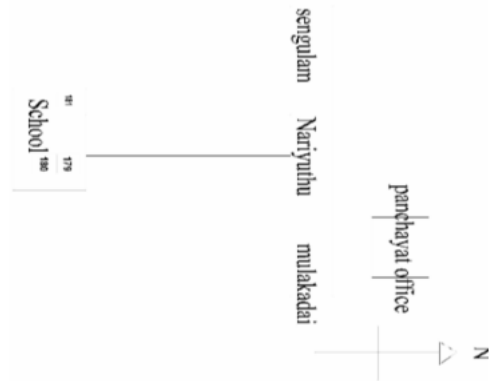

Nazri Naksha

Google Map View

Polling Station Building Front View

Polling Station Front View

Cad View

Key MAP View

1 பெயர் : மரியம்மாள் கணவர் பெயர்: ராமர் வீட்டு எண் : 00 வயது : 46 பாலினம் : பெண் Photo is available	NNH2197937	2 பெயர் : பூபதிராஜா தந்தையின் பெயர்: அய்யனார் வீட்டு எண் : 00 வயது : 31 பாலினம் : ஆண் Photo is available	NNH2197895	3 பெயர் : அபிநவ் தந்தையின் பெயர்: பாண்டீஸ்வரன் வீட்டு எண் : 0 வயது : 22 பாலினம் : ஆண் Photo is available	NNH2315729
4 பெயர் : சிவசக்தி - கணவர் பெயர்: அழகுமலை - வீட்டு எண் : 1 வயது : 39 பாலினம் : பெண் Photo is available	NNH0728154	5 பெயர் : முனிஸ்வரி கணவர் பெயர்: விஜயகுமார் வீட்டு எண் : 1 வயது : 36 பாலினம் : பெண் Photo is available	NNH1267913	6 பெயர் : சங்கர் - தந்தையின் பெயர்: தங்கப்பாண்டி - வீட்டு எண் : 1 வயது : 32 பாலினம் : ஆண் Photo is available	NNH0727958
7 பெயர் : கௌரி கணவர் பெயர்: ராமர் வீட்டு எண் : 1 வயது : 24 பாலினம் : பெண் Photo is available	NNH2253466	8 பெயர் : விக்னேஷ்வரன் தந்தையின் பெயர்: கருப்பையா வீட்டு எண் : 2/139 வயது : 28 பாலினம் : ஆண் Photo is available	NNH2253458	9 பெயர் : சாருபா ஸ்ரீ சே தந்தையின் பெயர்: சேகர் கேலி வீட்டு எண் : 3பி4 வயது : 21 பாலினம் : பெண் Photo is available	NNH2534030
10 பெயர் : சசி - தந்தையின் பெயர்: நடராஜன் - வீட்டு எண் : 5-5-4 வயது : 34 பாலினம் : பெண் Photo is available	NNH0232397	11 பெயர் : வனிதா - தந்தையின் பெயர்: நடராஜன் - வீட்டு எண் : 5-5-04 வயது : 32 பாலினம் : பெண் Photo is available	NNH0908822	12 பெயர் : செல்வகுமார் - தந்தையின் பெயர்: சதுரகிரி - வீட்டு எண் : 8-245 வயது : 34 பாலினம் : ஆண் Photo is available	NNH0232884
13 பெயர் : மகாலட்சுமி கணவர் பெயர்: முத்து பாண்டி வீட்டு எண் : 14 வயது : 26 பாலினம் : பெண் Photo is available	NNH2307106	14 பெயர் : கல்யாணி - கணவர் பெயர்: சுப்ரமணி - வீட்டு எண் : 16 வயது : 51 பாலினம் : பெண் Photo is available	NNH0231852	15 பெயர் : பாண்டீஸ்வரி - கணவர் பெயர்: பாண்டியன் - வீட்டு எண் : 17 வயது : 31 பாலினம் : பெண் Photo is available	NNH0839316
16 பெயர் : சினேகா செ தந்தையின் பெயர்: செல்வம் வீட்டு எண் : 45 வயது : 22 பாலினம் : பெண் Photo is available	NNH2459410	17 பெயர் : இந்திராணி கணவர் பெயர்: பால்கண்ணன் வீட்டு எண் : 67ஏ/4 வயது : 32 பாலினம் : பெண் Photo is available	NNH2184091	18 பெயர் : புகழேஸ்வரி தந்தையின் பெயர்: குமரன் வீட்டு எண் : 73 பி/4 வயது : 23 பாலினம் : பெண் Photo is available	NNH2183846
19 பெயர் : இதயச்சந்திரன் - தந்தையின் பெயர்: சுருளிமலை - வீட்டு எண் : 74 வயது : 33 பாலினம் : ஆண் Photo is available	NNH0613885	20 பெயர் : மணிகண்டன் - தந்தையின் பெயர்: சுப்பிரமணி - வீட்டு எண் : 75 வயது : 33 பாலினம் : ஆண் Photo is available	NNH0613877	21 பெயர் : உமா மகேஸ்வரி கணவர் பெயர்: பாலமுருகன் வீட்டு எண் : 103 வயது : 32 பாலினம் : பெண் Photo is available	NNH2253433
22 பெயர் : கண்மணி - தந்தையின் பெயர்: சுருளிராஜன் - வீட்டு எண் : 118 வயது : 30 பாலினம் : பெண் Photo is available	RTG1888353	23 பெயர் : மலைச்சாமி - தந்தையின் பெயர்: ராசு - வீட்டு எண் : 119 வயது : 49 பாலினம் : ஆண் Photo is available	NNH1789916	24 பெயர் : வீரம்மாள் - கணவர் பெயர்: மலைச்சாமி - வீட்டு எண் : 119 வயது : 49 பாலினம் : பெண் Photo is available	LLT2262418
25 பெயர் : மங்களகுமார் - தந்தையின் பெயர்: மலைச்சாமி - வீட்டு எண் : 119 வயது : 28 பாலினம் : ஆண் Photo is available	NNH1074871	26 பெயர் : பாலகிருஷ்ணன் - தந்தையின் பெயர்: போஸ் - வீட்டு எண் : 150 வயது : 51 பாலினம் : ஆண் Photo is available	NNH1789924	27 பெயர் : சசிகலா - கணவர் பெயர்: பாலகிருஷ்ணன் - வீட்டு எண் : 150 வயது : 47 பாலினம் : பெண் Photo is available	LLT1326263
28 பெயர் : கிருஷ்ணவேணி - கணவர் பெயர்: தங்கம் - வீட்டு எண் : 152 வயது : 34 பாலினம் : பெண் Photo is available	NNH0728006	29 பெயர் : லட்சுமி - கணவர் பெயர்: கோபால்கண்ணன் - வீட்டு எண் : 154 வயது : 44 பாலினம் : பெண் Photo is available	LLT3661766	30 பெயர் : லட்சுமணன் - தந்தையின் பெயர்: சுப்ரமணியதேவர் - வீட்டு எண் : 161b வயது : 64 பாலினம் : ஆண் Photo is available	NNH0417832