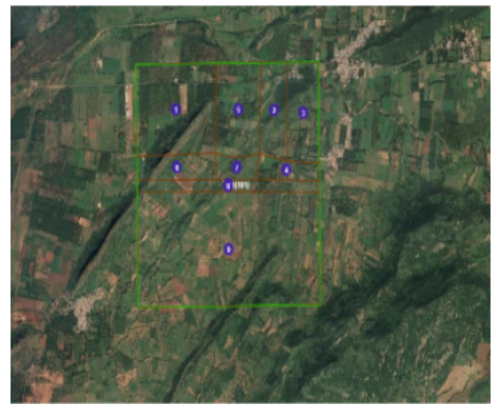

Google Map View