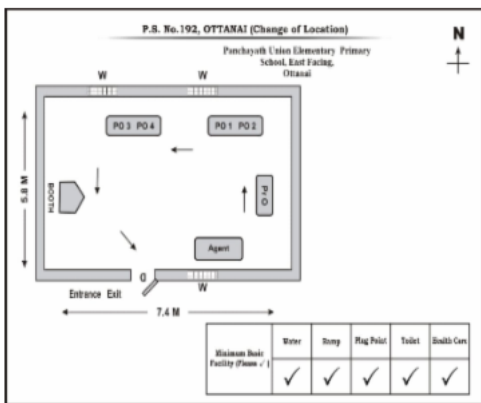

Google Map View

Polling Station Building Front View

Polling Station Front View

Cad View

Key MAP View

1 பெயர் : ரஞ்சிதா வே தந்தையின் பெயர்: வேல்ச்சாமி - வீட்டு எண் : 00 வயது : 28 பாலினம் : பெண் Photo is available	NNH1075597	2 பெயர் : லதா - கணவர் பெயர்: முருகன் - வீட்டு எண் : 1 வயது : 56 பாலினம் : பெண் Photo is available	NNH1792159	3 பெயர் : முனியப்பன் - இதரர் பெயர்: முத்தாயி - வீட்டு எண் : 1 வயது : 49 பாலினம் : ஆண் Photo is available	NNH0728311
4 பெயர் : கோமதி - கணவர் பெயர்: செல்வம் - வீட்டு எண் : 1 வயது : 42 பாலினம் : பெண் Photo is available	NNH0728329	5 பெயர் : ரமுத்தாய் கணவர் பெயர்: சுதந்திரன் வீட்டு எண் : 1 வயது : 33 பாலினம் : பெண் Photo is available	NNH2307163	# 6 பெயர் : ஜெயசூரியா செ தந்தையின் பெயர்: செல்வராஜ் வீட்டு எண் : 1 வயது : 22 பாலினம் : ஆண் Photo is available	NNH2314433
7 பெயர் : ஜெயமணி - கணவர் பெயர்: அழகர்சாமி வீட்டு எண் : 1-9 வயது : 39 பாலினம் : பெண் Photo is available	NNH0067256	8 பெயர் : ஜெகதீஷ் தந்தையின் பெயர்: சேகர் வீட்டு எண் : 1/47 வயது : 23 பாலினம் : ஆண் Photo is available	NNH2178556	9 பெயர் : துர்காதேவி கணவர் பெயர்: சதீஷ் வீட்டு எண் : 1/69 வயது : 30 பாலினம் : பெண் Photo is available	NNH2253961
10 பெயர் : மலைச்சாமி - தந்தையின் பெயர்: சக்கனத்தேவர் - வீட்டு எண் : 2 வயது : 77 பாலினம் : ஆண் Photo is available	LLT2886695	11 பெயர் : பசுபதி - கணவர் பெயர்: மலைச்சாமி - வீட்டு எண் : 2 வயது : 57 பாலினம் : பெண் Photo is available	LLT2263069	12 பெயர் : தனலட்சுமி - கணவர் பெயர்: வேல்முருகன் - வீட்டு எண் : 2-24 வயது : 46 பாலினம் : பெண் Photo is available	NNH0282681
13 பெயர் : சிவனாண்டி - தந்தையின் பெயர்: மாயாண்டிதேவர் - வீட்டு எண் : 3 வயது : 67 பாலினம் : ஆண் Photo is available	NNH0067249	14 பெயர் : பழனிதங்கம் கணவர் பெயர்: ராமகிருஷ்ணன் - வீட்டு எண் : 3 வயது : 63 பாலினம் : பெண் Photo is available	LLT2262954	15 பெயர் : விஜய் தந்தையின் பெயர்: கருப்பசாமி வீட்டு எண் : 3/26 வயது : 26 பாலினம் : ஆண் Photo is available	NNH2256618
16 பெயர் : வேல்முருகன் - தந்தையின் பெயர்: காளியப்பத்தேவர் - வீட்டு எண் : 3A வயது : 45 பாலினம் : ஆண் Photo is available	NNH0067397	17 பெயர் : பார்பாத்தி - கணவர் பெயர்: நாகராஜ் - வீட்டு எண் : 3B வயது : 48 பாலினம் : பெண் Photo is available	NNH0067405	18 பெயர் : ராமகிருஷ்ணன் - தந்தையின் பெயர்: சர்க்கனத்தேவர் - வீட்டு எண் : 4 வயது : 71 பாலினம் : ஆண் Photo is available	LLT2262947
19 பெயர் : பழனிச்சாமி - தந்தையின் பெயர்: சக்கனத்தேவர் - வீட்டு எண் : 4 வயது : 64 பாலினம் : ஆண் Photo is available	LLT2887727	20 பெயர் : முத்து - கணவர் பெயர்: பழனிச்சாமி - வீட்டு எண் : 4 வயது : 57 பாலினம் : பெண் Photo is available	LLT2887719	21 பெயர் : செல்வராஜ் - தந்தையின் பெயர்: சுப்பையா - வீட்டு எண் : 4 வயது : 53 பாலினம் : ஆண் Photo is available	NNH0282715
22 பெயர் : முத்துப்பாண்டி - தந்தையின் பெயர்: செல்வராஜ் - வீட்டு எண் : 4 வயது : 49 பாலினம் : ஆண் Photo is available	NNH0282723	23 பெயர் : அழகர்சாமி தந்தையின் பெயர்: முருகன் - வீட்டு எண் : 4 வயது : 46 பாலினம் : ஆண் Photo is available	NNH0282707	24 பெயர் : கருப்பாயி - தந்தையின் பெயர்: மாயாண்டிதேவர் - வீட்டு எண் : 5 வயது : 61 பாலினம் : பெண் Photo is available	NNH1792175
25 பெயர் : சரவணக்குமார் - தந்தையின் பெயர்: கணேசன் - வீட்டு எண் : 5-1 வயது : 36 பாலினம் : ஆண் Photo is available	NNH0067264	26 பெயர் : விக்னேஸ்வரி மு கணவர் பெயர்: சரவணக்குமார் வீட்டு எண் : 7 வயது : 25 பாலினம் : பெண் Photo is available	NNH2400174	27 பெயர் : லட்சுமி - கணவர் பெயர்: காளிமுத்து - வீட்டு எண் : 9 வயது : 66 பாலினம் : பெண் Photo is available	NNH0067348
28 பெயர் : கருப்பையா - தந்தையின் பெயர்: காளிமுத்து - வீட்டு எண் : 9 வயது : 50 பாலினம் : ஆண் Photo is available	NNH0067330	29 பெயர் : ராமுத்தாய் - தந்தையின் பெயர்: முனியப்பன் - வீட்டு எண் : 10 வயது : 76 பாலினம் : பெண் Photo is available	LLT2262871	30 பெயர் : சரோஜா - கணவர் பெயர்: தங்கவேல் - வீட்டு எண் : 13 வயது : 56 பாலினம் : பெண் Photo is available	NNH0067322