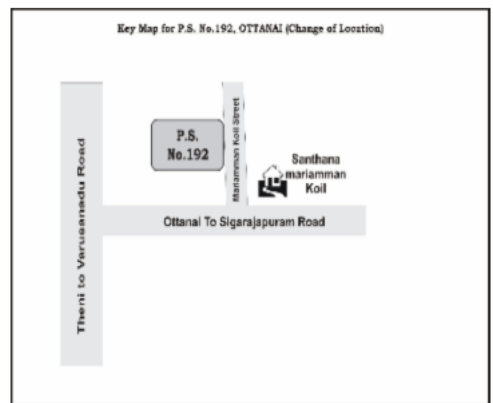

Google Map View

Polling Station Building Front View

Polling Station Front View

Cad View

Key MAP View

1 பெயர் : ரஞ்சிதா வே தந்தையின் பெயர்: வேல்ச்சாமி - வீட்டு எண் : 00 வயது : 28 பாலினம் : பெண் Photo is available	NNH1075597	2 பெயர் : லதா - கணவர் பெயர்: முருகன் - வீட்டு எண் : 1 வயது : 56 பாலினம் : பெண் Photo is available	NNH1792159	3 பெயர் : முனியப்பன் - இதரர் பெயர்: முத்தாயி - வீட்டு எண் : 1 வயது : 49 பாலினம் : ஆண் Photo is available	NNH0728311
4 பெயர் : கோமதி - கணவர் பெயர்: செல்வம் - வீட்டு எண் : 1 வயது : 42 பாலினம் : பெண் Photo is available	NNH0728329	5 பெயர் : ரமுத்தாய் கணவர் பெயர்: சுதந்திரன் வீட்டு எண் : 1 வயது : 33 பாலினம் : பெண் Photo is available	NNH2307163	# 6 பெயர் : ஜெயசூரியா செ தந்தையின் பெயர்: செல்வராஜ் வீட்டு எண் : 1 வயது : 22 பாலினம் : ஆண் Photo is available	NNH2314433
7 பெயர் : ஜெயமணி - கணவர் பெயர்: அழகர்சாமி வீட்டு எண் : 1-9 வயது : 39 பாலினம் : பெண் Photo is available	NNH0067256	8 பெயர் : ஜெகதீஷ் தந்தையின் பெயர்: சேகர் வீட்டு எண் : 1/47 வயது : 23 பாலினம் : ஆண் Photo is available	NNH2178556	9 பெயர் : துர்காதேவி கணவர் பெயர்: சதீஷ் வீட்டு எண் : 1/69 வயது : 30 பாலினம் : பெண் Photo is available	NNH2253961
10 பெயர் : மலைச்சாமி - தந்தையின் பெயர்: சக்கனத்தேவர் - வீட்டு எண் : 2 வயது : 77 பாலினம் : ஆண் Photo is available	LLT2886695	11 பெயர் : பசுபதி - கணவர் பெயர்: மலைச்சாமி - வீட்டு எண் : 2 வயது : 57 பாலினம் : பெண் Photo is available	LLT2263069	12 பெயர் : தனலட்சுமி - கணவர் பெயர்: வேல்முருகன் - வீட்டு எண் : 2-24 வயது : 46 பாலினம் : பெண் Photo is available	NNH0282681
13 பெயர் : சிவனாண்டி - தந்தையின் பெயர்: மாயாண்டிதேவர் - வீட்டு எண் : 3 வயது : 67 பாலினம் : ஆண் Photo is available	NNH0067249	14 பெயர் : பழனிதங்கம் கணவர் பெயர்: ராமகிருஷ்ணன் - வீட்டு எண் : 3 வயது : 63 பாலினம் : பெண் Photo is available	LLT2262954	15 பெயர் : விஜய் தந்தையின் பெயர்: கருப்பசாமி வீட்டு எண் : 3/26 வயது : 26 பாலினம் : ஆண் Photo is available	NNH2256618
16 பெயர் : வேல்முருகன் - தந்தையின் பெயர்: காளியப்பத்தேவர் - வீட்டு எண் : 3A வயது : 45 பாலினம் : ஆண் Photo is available	NNH0067397	17 பெயர் : பார்பாத்தி - கணவர் பெயர்: நாகராஜ் - வீட்டு எண் : 3B வயது : 48 பாலினம் : பெண் Photo is available	NNH0067405	18 பெயர் : ராமகிருஷ்ணன் - தந்தையின் பெயர்: சர்க்கனத்தேவர் - வீட்டு எண் : 4 வயது : 71 பாலினம் : ஆண் Photo is available	LLT2262947
19 பெயர் : பழனிச்சாமி - தந்தையின் பெயர்: சக்கனத்தேவர் - வீட்டு எண் : 4 வயது : 64 பாலினம் : ஆண் Photo is available	LLT2887727	20 பெயர் : முத்து - கணவர் பெயர்: பழனிச்சாமி - வீட்டு எண் : 4 வயது : 57 பாலினம் : பெண் Photo is available	LLT2887719	21 பெயர் : செல்வராஜ் - தந்தையின் பெயர்: சுப்பையா - வீட்டு எண் : 4 வயது : 53 பாலினம் : ஆண் Photo is available	NNH0282715
22 பெயர் : முத்துப்பாண்டி - தந்தையின் பெயர்: செல்வராஜ் - வீட்டு எண் : 4 வயது : 49 பாலினம் : ஆண் Photo is available	NNH0282723	23 பெயர் : அழகர்சாமி தந்தையின் பெயர்: முருகன் - வீட்டு எண் : 4 வயது : 46 பாலினம் : ஆண் Photo is available	NNH0282707	24 பெயர் : கருப்பாயி - தந்தையின் பெயர்: மாயாண்டிதேவர் - வீட்டு எண் : 5 வயது : 61 பாலினம் : பெண் Photo is available	NNH1792175
25 பெயர் : சரவணக்குமார் - தந்தையின் பெயர்: கணேசன் - வீட்டு எண் : 5-1 வயது : 36 பாலினம் : ஆண் Photo is available	NNH0067264	26 பெயர் : விக்னேஸ்வரி மு கணவர் பெயர்: சரவணக்குமார் வீட்டு எண் : 7 வயது : 25 பாலினம் : பெண் Photo is available	NNH2400174	27 பெயர் : லட்சுமி - கணவர் பெயர்: காளிமுத்து - வீட்டு எண் : 9 வயது : 66 பாலினம் : பெண் Photo is available	NNH0067348
28 பெயர் : கருப்பையா - தந்தையின் பெயர்: காளிமுத்து - வீட்டு எண் : 9 வயது : 50 பாலினம் : ஆண் Photo is available	NNH0067330	29 பெயர் : ராமுத்தாய் - தந்தையின் பெயர்: முனியப்பன் - வீட்டு எண் : 10 வயது : 76 பாலினம் : பெண் Photo is available	LLT2262871	30 பெயர் : சரோஜா - கணவர் பெயர்: தங்கவேல் - வீட்டு எண் : 13 வயது : 56 பாலினம் : பெண் Photo is available	NNH0067322