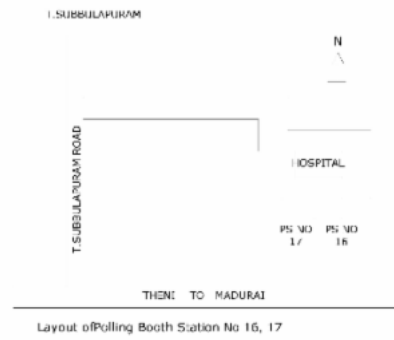

**3. வாக்குச் சாவடியின் விவரங்கள்**

<b>வாக்குச் சாவடியின் எண் மற்றும் பெயர் :</b> 21 - அரசு மேல்நிலைப்பள்ளி, அறை எண் 10 அ பிரிவு தெற்கு பார்த்த கட்டிடம் டி சுப்புலாபுரம்  <b>வாக்குச் சாவடியின் முகவரி :</b> அரசு மேல்நிலைப்பள்ளி, அறை எண் 10 அ பிரிவு தெற்கு பார்த்த கட்டிடம் டி சுப்புலாபுரம்	<b>வாக்குச் சாவடியின் வகைப்பாடு (ஆண்/பெண்/பொது)</b>	<b>பொது</b>
	<b>துணை வாக்குச் சாவடிகளின் எண்ணிக்கை :</b>	0

**Polling Station Building Front View**

**Polling Station Front View**

**Cad View**

**Key MAP View**

சட்டமன்றத் தொகுதியின் எண் மற்றும் பெயர் : 198-ஆண்டிபட்டி

பிரிவு எண் மற்றும் பெயர் 1-திம்மரசநாயக்கூரர் பிட் 1 (வ.கி), டி.சுப்புலாபுரம் (ஊ), டி.சுப்புலாபுரம் பிளாக் 2