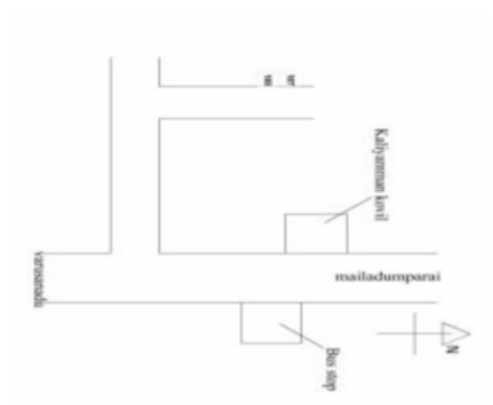

வாக்காளர் பதிவு அலுவலரின்
கையொப்பம்

Nazri Naksha

Google Map View

Polling Station Building Front View

Polling Station Front View

Cad View

Key MAP View

| | | | | | |
|---|------------|---|------------|---|------------|
| 1 பெயர் : கருப்பாயி கணவர் பெயர் : கண்ணன் வீட்டு எண் : 00 வயது : 55 பாலினம் : பெண் Photo is available | NNH2440212 | 2 பெயர் : சமையக்காள கணவர் பெயர் : முத்துசாமி வீட்டு எண் : 0 வயது : 41 பாலினம் : பெண் Photo is available | NNH2140945 | 3 பெயர் : ஜஸ்வரயா கணவர் பெயர் : முத்து வீட்டு எண் : 0 வயது : 34 பாலினம் : பெண் Photo is available | NNH2403244 |
| 4 பெயர் : கணேஷ்வரி கணவர் பெயர் : கண்ணன் வீட்டு எண் : 00 வயது : 31 பாலினம் : பெண் Photo is available | NNH2326197 | 5 பெயர் : செந்தில்குமார் - தந்தையின் பெயர் : ராஜேந்திரன் - வீட்டு எண் : 1 வயது : 47 பாலினம் : ஆண் Photo is available | NNH0932129 | S 6 பெயர் : ராமர் - தந்தையின் பெயர் : பெரியகருகப்பத்தேவர் - வீட்டு எண் : வயது : 46 பாலினம் : ஆண் Photo is available | NNH0418582 |
| 7 பெயர் : சோலைராணி - கணவர் பெயர் : மகாலிங்கம் - வீட்டு எண் : 1 வயது : 44 பாலினம் : பெண் Photo is available | NNH0840629 | S 8 பெயர் : குமார் - தந்தையின் பெயர் : சீனிப்பாண்டி - வீட்டு எண் : 1 வயது : 40 பாலினம் : ஆண் Photo is available | NNH0418558 | 9 பெயர் : ரமாதேவி - கணவர் பெயர் : சிங்கராஜ் - வீட்டு எண் : 1 வயது : 38 பாலினம் : பெண் Photo is available | NNH0418848 |
| S 10 பெயர் : பாண்டியன் - தந்தையின் பெயர் : சென்றாயன் - வீட்டு எண் : 2 வயது : 38 பாலினம் : ஆண் Photo is available | NNH0418640 | 11 பெயர் : பேச்சியம்மாள் - கணவர் பெயர் : ஜெயக்கொடி - வீட்டு எண் : 1 வயது : 37 பாலினம் : பெண் Photo is available | NNH0418517 | 12 பெயர் : பத்திரகாளி - தந்தையின் பெயர் : பாண்டியன் - வீட்டு எண் : 1 வயது : 36 பாலினம் : பெண் Photo is available | NNH0418632 |
| 13 பெயர் : செல்வி - கணவர் பெயர் : வெயில்முத்து - வீட்டு எண் : 1 வயது : 36 பாலினம் : பெண் Photo is available | NNH0768598 | 14 பெயர் : முணியாண்டி - தந்தையின் பெயர் : குருவன் - வீட்டு எண் : 1 வயது : 35 பாலினம் : ஆண் Photo is available | NNH0768572 | 15 பெயர் : கவிதா - கணவர் பெயர் : பாக்யராஜ் - வீட்டு எண் : 1 வயது : 34 பாலினம் : பெண் Photo is available | NNH0840942 |
| 16 பெயர் : அழகுராஜா தந்தையின் பெயர் : மகாலிங்கம் வீட்டு எண் : 1 வயது : 29 பாலினம் : ஆண் Photo is available | NNH2169423 | 17 பெயர் : ஆனந்த் தந்தையின் பெயர் : சங்கரலிங்கம் வீட்டு எண் : 1 வயது : 27 பாலினம் : ஆண் Photo is available | NNH2169704 | 18 பெயர் : சந்தியா தந்தையின் பெயர் : முத்துசாமி வீட்டு எண் : 1 வயது : 26 பாலினம் : பெண் Photo is available | NNH2169803 |
| 19 பெயர் : பிரியாங்கா கணவர் பெயர் : இலட்சுமணன் வீட்டு எண் : 1 வயது : 26 பாலினம் : பெண் Photo is available | NNH2169845 | 20 பெயர் : அனிதா தந்தையின் பெயர் : சங்கரலிங்கம் வீட்டு எண் : 1 வயது : 25 பாலினம் : பெண் Photo is available | NNH2170686 | 21 பெயர் : தேவி தந்தையின் பெயர் : சுந்தரம் வீட்டு எண் : 1 வயது : 25 பாலினம் : பெண் Photo is available | NNH2170892 |
| 22 பெயர் : நித்யா தந்தையின் பெயர் : கிருஷ்ணன் வீட்டு எண் : 1 வயது : 24 பாலினம் : பெண் Photo is available | NNH2169753 | 23 பெயர் : அம்பிகா - கணவர் பெயர் : விஜயந்திரன் - வீட்டு எண் : 2 வயது : 46 பாலினம் : பெண் Photo is available | NNH0418574 | 24 பெயர் : கலைச்செல்வி கணவர் பெயர் : ராமர் வீட்டு எண் : 5/128 வயது : 24 பாலினம் : பெண் Photo is available | NNH2340669 |
| 25 பெயர் : ராசாத்தி - கணவர் பெயர் : முனியாண்டி - வீட்டு எண் : 6 வயது : 32 பாலினம் : பெண் Photo is available | NNH0768739 | S 26 பெயர் : முருகேஸ்வரி - தந்தையின் பெயர் : முகையா - வீட்டு எண் : 9 வயது : 35 பாலினம் : பெண் Photo is available | NNH0418756 | 27 பெயர் : சுரேஷ்குமார் அ தந்தையின் பெயர் : அழகுதாரை வீட்டு எண் : 15 வயது : 25 பாலினம் : ஆண் Photo is available | NNH1267699 |
| 28 பெயர் : சித்ரா தேவி - கணவர் பெயர் : அழகர் - வீட்டு எண் : 21 வயது : 40 பாலினம் : பெண் Photo is available | NNH0520379 | 29 பெயர் : அன்பு - தந்தையின் பெயர் : கருப்பையா - வீட்டு எண் : 21A வயது : 34 பாலினம் : ஆண் Photo is available | NNH0841312 | 30 பெயர் : கார்த்திக்கேயன் - தந்தையின் பெயர் : முத்தையா - வீட்டு எண் : 22 வயது : 43 பாலினம் : ஆண் Photo is available | NNH0840843 |