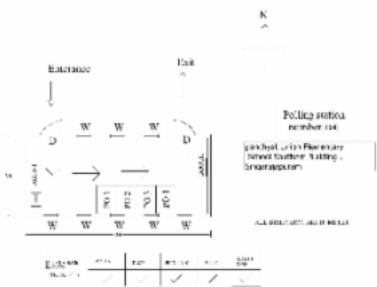

கையொப்பம்

Nazri Naksha

Google Map View

Polling Station Building Front View

Polling Station Front View

Cad View

Key MAP View

| | | | | | |
|---|----------------------------------|--|----------------------------------|---|----------------------------------|
| 1 பெயர் : கணபதி தந்தையின் பெயர்: முத்து வீட்டு எண் : 00 வயது : 71 பாலினம் : ஆண் | NNH1300581 Photo is available | 2 பெயர் : முத்து - தந்தையின் பெயர்: தர்மராஜ் வீட்டு எண் : 0 வயது : 52 பாலினம் : ஆண் | NNH1865724 Photo is available | 3 பெயர் : அருண் நாகன் தந்தையின் பெயர்: தனிக்கொடி வீட்டு எண் : 00 வயது : 45 பாலினம் : ஆண் | NNH1300672 Photo is available |
| 4 பெயர் : ராமர் ஆ தந்தையின் பெயர்: ஆண்டவர் வீட்டு எண் : 0 வயது : 43 பாலினம் : ஆண் | NNH2399087 Photo is available | 5 பெயர் : ராஜாத்தி கணவர் பெயர்: வேல்ராஜ் வீட்டு எண் : 00 வயது : 39 பாலினம் : பெண் | NNH1300730 Photo is available | 6 பெயர் : கருப்பசாமி தந்தையின் பெயர்: சின்னசாமி வீட்டு எண் : 00 வயது : 33 பாலினம் : ஆண் | NNH2341188 Photo is available |
| 7 பெயர் : காளீஸ்வரி கணவர் பெயர்: மணிகண்டன் வீட்டு எண் : 0 வயது : 30 பாலினம் : பெண் | NNH2146363 Photo is available | 8 பெயர் : அகிலா தந்தையின் பெயர்: வைரமுர்த்தி வீட்டு எண் : 00 வயது : 29 பாலினம் : பெண் | NNH1300631 Photo is available | 9 பெயர் : பிருத்திவி கணவர் பெயர்: செல்வகுமார் வீட்டு எண் : 00 வயது : 29 பாலினம் : பெண் | NNH1300821 Photo is available |
| 10 பெயர் : சோலையம்மாள் தந்தையின் பெயர்: சுருளி வீட்டு எண் : 0 வயது : 28 பாலினம் : பெண் | NNH2221869 Photo is available | 11 பெயர் : நிவேதா தந்தையின் பெயர்: ராஜபாண்டி வீட்டு எண் : 00 வயது : 27 பாலினம் : பெண் | NNH1332303 Photo is available | 12 பெயர் : திவ்யா தந்தையின் பெயர்: செல்வம் வீட்டு எண் : 0 வயது : 27 பாலினம் : பெண் | NNH2404143 Photo is available |
| 13 பெயர் : பூபாலன் தந்தையின் பெயர்: ராஜபாண்டி வீட்டு எண் : 00 வயது : 26 பாலினம் : ஆண் | NNH1300573 Photo is available | 14 பெயர் : தீபக் தந்தையின் பெயர்: தங்கமாயன் வீட்டு எண் : 00 வயது : 26 பாலினம் : ஆண் | NNH1300763 Photo is available | 15 பெயர் : நிஷா கணவர் பெயர்: தினேஷ்குமார் வீட்டு எண் : 00 வயது : 26 பாலினம் : பெண் | NNH2357143 Photo is available |
| 16 பெயர் : ஸ்டாலின் தந்தையின் பெயர்: சக்திவேல் வீட்டு எண் : 00 வயது : 26 பாலினம் : ஆண் | NNH1332493 Photo is available | 17 பெயர் : அருண்பாண்டி தந்தையின் பெயர்: கண்ணன் வீட்டு எண் : 00 வயது : 24 பாலினம் : ஆண் | NNH2357192 Photo is available | 18 பெயர் : வெணிகுமார் போ தந்தையின் பெயர்: போசன் வீட்டு எண் : 0 வயது : 24 பாலினம் : ஆண் | NNH2398931 Photo is available |
| 19 பெயர் : லட்சுமி கணவர் பெயர்: தம்பிதுரை வீட்டு எண் : 00 வயது : 23 பாலினம் : பெண் | NNH2357366 Photo is available | 20 பெயர் : சுதேசிகா தந்தையின் பெயர்: ராஜசேகர் வீட்டு எண் : 00 வயது : 22 பாலினம் : பெண் | NNH2357317 Photo is available | 21 பெயர் : ஜெகதீபாண்டி தந்தையின் பெயர்: கண்ணன் வீட்டு எண் : 00 வயது : 21 பாலினம் : ஆண் | NNH2357176 Photo is available |
| 22 பெயர் : சுபீன் ஆ தந்தையின் பெயர்: ஆசை வீட்டு எண் : 0 வயது : 20 பாலினம் : ஆண் | NNH2545150 Photo is available | 23 பெயர் : மனோஸ்ரி அ தந்தையின் பெயர்: அருண்நாகன் வீட்டு எண் : 0 வயது : 19 பாலினம் : பெண் | NNH2543601 Photo is available | 24 பெயர் : ராஜமாலதி ம தந்தையின் பெயர்: மகேந்திரன் வீட்டு எண் : 0 வயது : 19 பாலினம் : பெண் | NNH2563617 Photo is available |
| 25 பெயர் : செவனம்மாள் - கணவர் பெயர்: ராமர் - வீட்டு எண் : 1 வயது : 66 பாலினம் : பெண் | NNH0731273 Photo is available | 26 பெயர் : சுமதி - கணவர் பெயர்: சுருளிச்சாமி - வீட்டு எண் : 1 வயது : 61 பாலினம் : பெண் | NNH0151381 Photo is available | 27 பெயர் : குபேந்திரன் - தந்தையின் பெயர்: முத்து - வீட்டு எண் : 1 வயது : 60 பாலினம் : ஆண் | NNH0151241 Photo is available |
| 28 பெயர் : குருவம்மாள் - கணவர் பெயர்: ராமதாஸ் - வீட்டு எண் : 1 வயது : 54 பாலினம் : பெண் | NNH0483941 Photo is available | 29 பெயர் : தென்னரசன் - தந்தையின் பெயர்: முத்துதேவர் - வீட்டு எண் : 1 வயது : 52 பாலினம் : ஆண் | NNH0150888 Photo is available | 30 பெயர் : ஈஸ்வரன் - தந்தையின் பெயர்: முத்தையா - வீட்டு எண் : 1 வயது : 52 பாலினம் : ஆண் | NNH0731067 Photo is available |