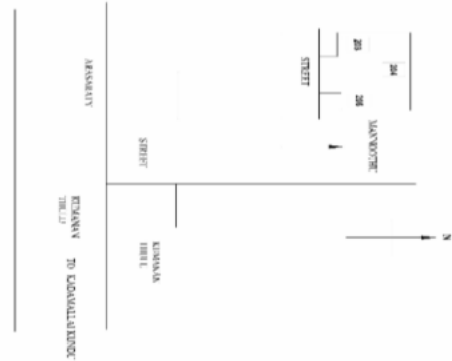

Key MAP View