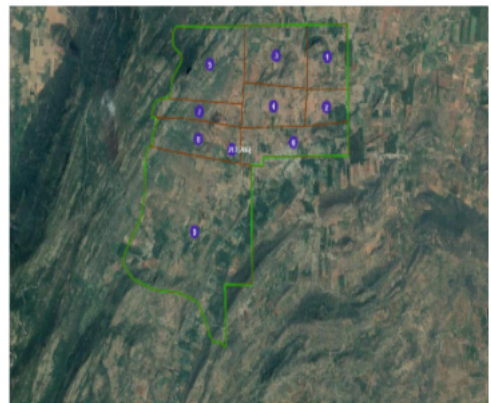

Google Map View