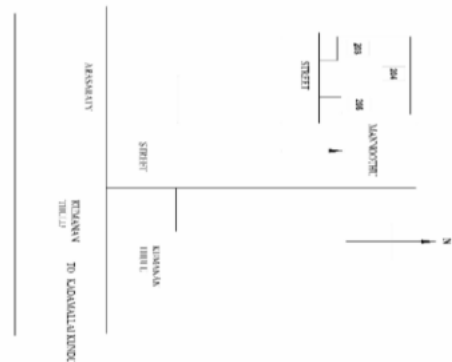

Google Map View

Polling Station Building Front View

Polling Station Front View

Cad View

Key MAP View

1	NNH2382240	பெயர் : புவனேஸ்வரி சு கணவர் பெயர்: சபாஷ் வீட்டு எண் : 0 வயது : 21 பாலினம் : பெண்	Photo is available	2	NNH2223436	பெயர் : சின்னம்மாள் கணவர் பெயர்: பொன்னையா வீட்டு எண் : 1 வயது : 71 பாலினம் : பெண்	Photo is available	3	NNH1995414	பெயர் : காசம்மாள் - கணவர் பெயர்: கல்யாணி - வீட்டு எண் : 1 வயது : 66 பாலினம் : பெண்	Photo is available
4	NNH2197945	பெயர் : ராமர் தந்தையின் பெயர்: மாயாதேவர் வீட்டு எண் : 1 வயது : 57 பாலினம் : ஆண்	Photo is available	5	NNH2253938	பெயர் : சிவகுமார் தந்தையின் பெயர்: ராமடவர் வீட்டு எண் : 1 வயது : 52 பாலினம் : ஆண்	Photo is available	6	NNH2296770	பெயர் : அருசுணன் தந்தையின் பெயர்: கருப்பையா வீட்டு எண் : 1 வயது : 50 பாலினம் : ஆண்	Photo is available
7	NNH0912774	பெயர் : வேல்முருகன் - தந்தையின் பெயர்: நடராஜ் - வீட்டு எண் : 1 வயது : 48 பாலினம் : ஆண்	Photo is available	8	NNH2224038	பெயர் : சீமைசாமி தந்தையின் பெயர்: பஞ்சராஜா வீட்டு எண் : 1 வயது : 48 பாலினம் : ஆண்	Photo is available	9	NNH2223261	பெயர் : சசிலா கணவர் பெயர்: சீமைசாமி வீட்டு எண் : 1 வயது : 46 பாலினம் : பெண்	Photo is available
10	NNH0152348	பெயர் : பிரேமானந்தன் மா தந்தையின் பெயர்: மாயாண்டி - வீட்டு எண் : 01 வயது : 37 பாலினம் : ஆண்	Photo is available	11	NNH0912691	பெயர் : புவனேஸ்வரி - கணவர் பெயர்: பால்ச்சாமி - வீட்டு எண் : 1 வயது : 34 பாலினம் : பெண்	Photo is available	12	NNH2256634	பெயர் : கீதா கணவர் பெயர்: சிவகுமார் வீட்டு எண் : 1 வயது : 28 பாலினம் : பெண்	Photo is available
13	NNH2255172	பெயர் : ஜீவிதா கணவர் பெயர்: பிரசாத் வீட்டு எண் : 1 வயது : 27 பாலினம் : பெண்	Photo is available	14	NNH2253896	பெயர் : சூர்யா பிரகாஷ் தந்தையின் பெயர்: கண்ணன் வீட்டு எண் : 1 வயது : 27 பாலினம் : ஆண்	Photo is available	15	NNH2223410	பெயர் : யமுனா சந்திரி தந்தையின் பெயர்: பாண்டி வீட்டு எண் : 1 வயது : 26 பாலினம் : பெண்	Photo is available
16	NNH2223402	பெயர் : சமிதரா தந்தையின் பெயர்: காந்தி வீட்டு எண் : 1 வயது : 26 பாலினம் : பெண்	Photo is available	17	NNH2198059	பெயர் : தினாபாரதி தந்தையின் பெயர்: சீமைசாமி வீட்டு எண் : 1 வயது : 25 பாலினம் : ஆண்	Photo is available	18	NNH2223147	பெயர் : சினேகா தந்தையின் பெயர்: ஜெயகாந்தன் வீட்டு எண் : 1 வயது : 24 பாலினம் : பெண்	Photo is available
19	NNH2223931	பெயர் : புதியன் தந்தையின் பெயர்: வனம் வீட்டு எண் : 1 வயது : 23 பாலினம் : ஆண்	Photo is available	20	LLT3965233	பெயர் : ராமர் - தந்தையின் பெயர்: பாண்டி - வீட்டு எண் : 1-87 வயது : 39 பாலினம் : ஆண்	Photo is available	21	LLT2321560	பெயர் : சுகுமாறன் - தந்தையின் பெயர்: ராகுத்தேவர் - வீட்டு எண் : 2 வயது : 56 பாலினம் : ஆண்	Photo is available
22	LLT2321396	பெயர் : ஜெயசுதா - கணவர் பெயர்: மணவாளன் - வீட்டு எண் : 2 வயது : 52 பாலினம் : பெண்	Photo is available	23	NNH1317312	பெயர் : பௌதம தந்தையின் பெயர்: பாண்டி வீட்டு எண் : 2/2 வயது : 28 பாலினம் : ஆண்	Photo is available	24	LLT2884195	பெயர் : அழகேசன் - தந்தையின் பெயர்: ராகுத்தேவர் - வீட்டு எண் : 2A வயது : 51 பாலினம் : ஆண்	Photo is available
25	NNH0152413	பெயர் : கருப்பச்சாமி - தந்தையின் பெயர்: மாயாண்டி - வீட்டு எண் : 3 வயது : 53 பாலினம் : ஆண்	Photo is available	26	NNH1995422	பெயர் : இந்துராணி - கணவர் பெயர்: நாகராஜ் - வீட்டு எண் : 3 வயது : 51 பாலினம் : பெண்	Photo is available	27	LLT1298348	பெயர் : குணசேகரன் - தந்தையின் பெயர்: நல்லபெருமாள் தேவர் - வீட்டு எண் : 4 வயது : 56 பாலினம் : ஆண்	Photo is available
28	LLT1298546	பெயர் : இளமதி - கணவர் பெயர்: குணசேகரன் - வீட்டு எண் : 4 வயது : 53 பாலினம் : பெண்	Photo is available	29	NNH1336437	பெயர் : சூரியா தந்தையின் பெயர்: போஸ் வீட்டு எண் : 4/93 வயது : 25 பாலினம் : ஆண்	Photo is available	30	LLT1298298	பெயர் : முருகன் - தந்தையின் பெயர்: மகாலிங்கம் - வீட்டு எண் : 5 வயது : 54 பாலினம் : ஆண்	Photo is available