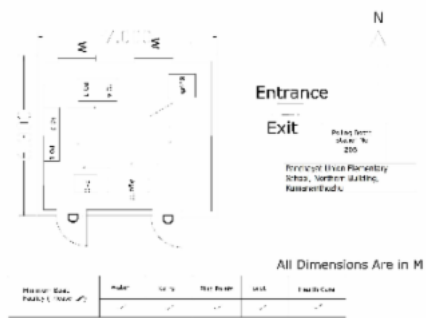

Google Map View

Polling Station Building Front View

Polling Station Front View

Cad View

Key MAP View

1	NNH2382240	பெயர் : புவனேஸ்வரி சு கணவர் பெயர்: சபாஷ் வீட்டு எண் : 0 வயது : 21 பாலினம் : பெண்	Photo is available	2	NNH2223436	பெயர் : சின்னம்மாள் கணவர் பெயர்: பொன்னையா வீட்டு எண் : 1 வயது : 71 பாலினம் : பெண்	Photo is available	3	NNH1995414	பெயர் : காசம்மாள் - கணவர் பெயர்: கல்யாணி - வீட்டு எண் : 1 வயது : 66 பாலினம் : பெண்	Photo is available
4	NNH2197945	பெயர் : ராமர் தந்தையின் பெயர்: மாயாதேவர் வீட்டு எண் : 1 வயது : 57 பாலினம் : ஆண்	Photo is available	5	NNH2253938	பெயர் : சிவகுமார் தந்தையின் பெயர்: ராமடவர் வீட்டு எண் : 1 வயது : 52 பாலினம் : ஆண்	Photo is available	6	NNH2296770	பெயர் : அருசுணன் தந்தையின் பெயர்: கருப்பையா வீட்டு எண் : 1 வயது : 50 பாலினம் : ஆண்	Photo is available
7	NNH0912774	பெயர் : வேல்முருகன் - தந்தையின் பெயர்: நடராஜ் - வீட்டு எண் : 1 வயது : 48 பாலினம் : ஆண்	Photo is available	8	NNH2224038	பெயர் : சீமைசாமி தந்தையின் பெயர்: பஞ்சராஜா வீட்டு எண் : 1 வயது : 48 பாலினம் : ஆண்	Photo is available	9	NNH2223261	பெயர் : சசிலா கணவர் பெயர்: சீமைசாமி வீட்டு எண் : 1 வயது : 46 பாலினம் : பெண்	Photo is available
10	NNH0152348	பெயர் : பிரேமானந்தன் மா தந்தையின் பெயர்: மாயாண்டி - வீட்டு எண் : 01 வயது : 37 பாலினம் : ஆண்	Photo is available	11	NNH0912691	பெயர் : புவனேஸ்வரி - கணவர் பெயர்: பால்ச்சாமி - வீட்டு எண் : 1 வயது : 34 பாலினம் : பெண்	Photo is available	12	NNH2256634	பெயர் : கீதா கணவர் பெயர்: சிவகுமார் வீட்டு எண் : 1 வயது : 28 பாலினம் : பெண்	Photo is available
13	NNH2255172	பெயர் : ஜீவிதா கணவர் பெயர்: பிரசாத் வீட்டு எண் : 1 வயது : 27 பாலினம் : பெண்	Photo is available	14	NNH2253896	பெயர் : சூர்யா பிரகாஷ் தந்தையின் பெயர்: கண்ணன் வீட்டு எண் : 1 வயது : 27 பாலினம் : ஆண்	Photo is available	15	NNH2223410	பெயர் : யமுனா சந்திரி தந்தையின் பெயர்: பாண்டி வீட்டு எண் : 1 வயது : 26 பாலினம் : பெண்	Photo is available
16	NNH2223402	பெயர் : சமிதரா தந்தையின் பெயர்: காந்தி வீட்டு எண் : 1 வயது : 26 பாலினம் : பெண்	Photo is available	17	NNH2198059	பெயர் : தினாபாரதி தந்தையின் பெயர்: சீமைசாமி வீட்டு எண் : 1 வயது : 25 பாலினம் : ஆண்	Photo is available	18	NNH2223147	பெயர் : சினேகா தந்தையின் பெயர்: ஜெயகாந்தன் வீட்டு எண் : 1 வயது : 24 பாலினம் : பெண்	Photo is available
19	NNH2223931	பெயர் : புதியன் தந்தையின் பெயர்: வனம் வீட்டு எண் : 1 வயது : 23 பாலினம் : ஆண்	Photo is available	20	LLT3965233	பெயர் : ராமர் - தந்தையின் பெயர்: பாண்டி - வீட்டு எண் : 1-87 வயது : 39 பாலினம் : ஆண்	Photo is available	21	LLT2321560	பெயர் : சுகுமாறன் - தந்தையின் பெயர்: ராகுத்தேவர் - வீட்டு எண் : 2 வயது : 56 பாலினம் : ஆண்	Photo is available
22	LLT2321396	பெயர் : ஜெயசுதா - கணவர் பெயர்: மணவாளன் - வீட்டு எண் : 2 வயது : 52 பாலினம் : பெண்	Photo is available	23	NNH1317312	பெயர் : பௌதம தந்தையின் பெயர்: பாண்டி வீட்டு எண் : 2/2 வயது : 28 பாலினம் : ஆண்	Photo is available	24	LLT2884195	பெயர் : அழகேசன் - தந்தையின் பெயர்: ராகுத்தேவர் - வீட்டு எண் : 2A வயது : 51 பாலினம் : ஆண்	Photo is available
25	NNH0152413	பெயர் : கருப்பச்சாமி - தந்தையின் பெயர்: மாயாண்டி - வீட்டு எண் : 3 வயது : 53 பாலினம் : ஆண்	Photo is available	26	NNH1995422	பெயர் : இந்துராணி - கணவர் பெயர்: நாகராஜ் - வீட்டு எண் : 3 வயது : 51 பாலினம் : பெண்	Photo is available	27	LLT1298348	பெயர் : குணசேகரன் - தந்தையின் பெயர்: நல்லபெருமாள் தேவர் - வீட்டு எண் : 4 வயது : 56 பாலினம் : ஆண்	Photo is available
28	LLT1298546	பெயர் : இளமதி - கணவர் பெயர்: குணசேகரன் - வீட்டு எண் : 4 வயது : 53 பாலினம் : பெண்	Photo is available	29	NNH1336437	பெயர் : சூரியா தந்தையின் பெயர்: போஸ் வீட்டு எண் : 4/93 வயது : 25 பாலினம் : ஆண்	Photo is available	30	LLT1298298	பெயர் : முருகன் - தந்தையின் பெயர்: மகாலிங்கம் - வீட்டு எண் : 5 வயது : 54 பாலினம் : ஆண்	Photo is available