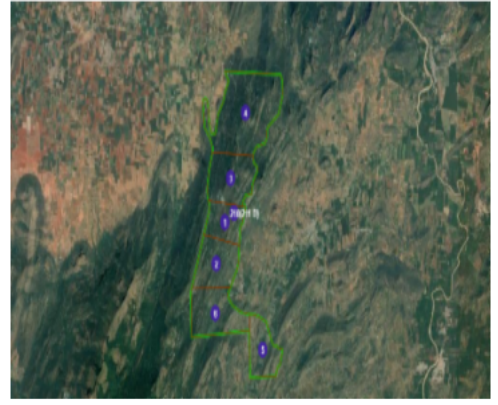

3. வாக்குச் சாவடியின் விவரங்கள்

வாக்குச் சாவடியின் எண் மற்றும் பெயர் : 234 - ஊராட்சி ஒன்றிய ஆரம்பப்பள்ளி, கன்னிகாபுரம் (எ) மண்ணூத்து வாக்குச் சாவடியின் முகவரி : ஊராட்சி ஒன்றிய ஆரம்பப்பள்ளி, கன்னிகாபுரம் (எ) மண்ணூத்து	வாக்குச் சாவடியின் வகைப்பாடு (ஆண்/பெண்/பொது)	பொது
	துணை வாக்குச் சாவடிகளின் எண்ணிக்கை :	0

4. வாக்காளர்களின் எண்ணிக்கை

தொடங்கும் வரிசை எண்	முடியும் வரிசை எண்.	நிகர வாக்காளர்களின் எண்ணிக்கை			
		ஆண்	பெண்	மூன்றாம் பாலினம்	மொத்தம்
1	747	370	377	0	747

கையொப்பம்

Nazri Naksha

Google Map View

Polling Station Building Front View