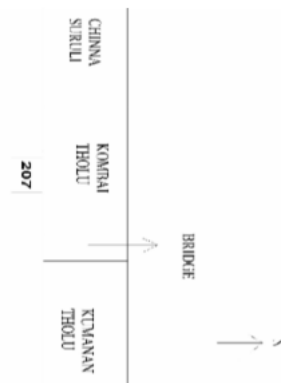

Key MAP View