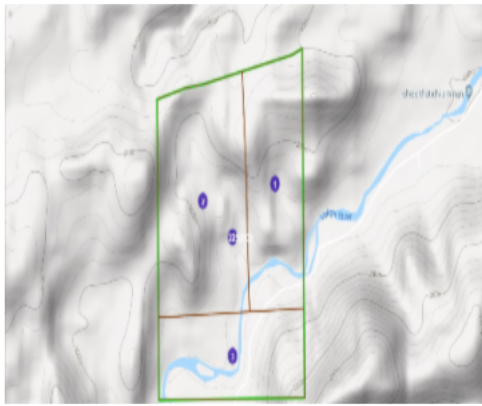

3. வாக்குச் சாவடியின் விவரங்கள்

வாக்குச் சாவடியின் எண் மற்றும் பெயர் : 242 - ஊராட்சி ஒன்றிய ஆரம்பப்பள்ளி, புதுக்கட்டிடம் வடக்கு கட்டிடம் தும்மக்குண்டு	வாக்குச் சாவடியின் வகைப்பாடு (ஆண்/பெண்/பொது)	பொது
வாக்குச் சாவடியின் முகவரி : ஊராட்சி ஒன்றிய ஆரம்பப்பள்ளி, புதுக்கட்டிடம் வடக்கு கட்டிடம் தும்மக்குண்டு	துணை வாக்குச் சாவடிகளின் எண்ணிக்கை :	0

4. வாக்காளர்களின் எண்ணிக்கை

தொடங்கும் வரிசை எண்	முடியும் வரிசை எண்.	நிகர வாக்காளர்களின் எண்ணிக்கை			
		ஆண்	பெண்	மூன்றாம் பாலினம்	மொத்தம்
1	673	333	340	0	673

கையொப்பம்

Nazri Naksha

Google Map View

Polling Station Building Front View