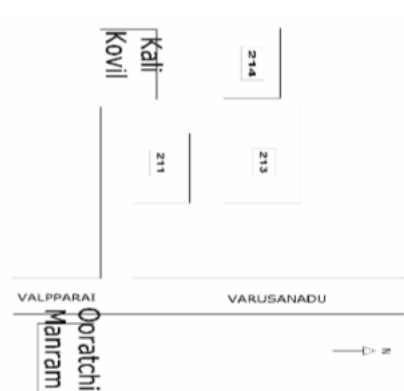

Key MAP View