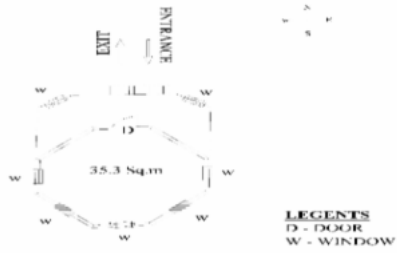

Google Map View

Polling Station Building Front View

Polling Station Front View

Cad View

Key MAP View

1	NNH2150225	பெயர் : மாரியம்மாள் கணவர் பெயர்: மாரி முத்து வீட்டு எண் : 1 வயது : 70 பாலினம் : பெண்	Photo is available	2	NNH1132794	பெயர் : ஜோதிராஜ் - தந்தையின் பெயர்: மருதமுத்து - வீட்டு எண் : 1 வயது : 62 பாலினம் : ஆண்	Photo is available	3	NNH0973024	பெயர் : மணி - கணவர் பெயர்: கருப்பையா - வீட்டு எண் : 1 வயது : 56 பாலினம் : பெண்	Photo is available
4	NNH0152868	பெயர் : துரைபாண்டி - தந்தையின் பெயர்: மாரிமுத்து - வீட்டு எண் : 1 வயது : 44 பாலினம் : ஆண்	Photo is available	5	NNH0153064	பெயர் : கற்பகம் - கணவர் பெயர்: முருகன் - வீட்டு எண் : 1 வயது : 43 பாலினம் : பெண்	Photo is available	6	NNH2150175	பெயர் : கோபி தந்தையின் பெயர்: தங்கராஜ் வீட்டு எண் : 1 வயது : 43 பாலினம் : ஆண்	Photo is available
7	NNH0153023	பெயர் : வைரமணி - கணவர் பெயர்: காளிராஜ் - வீட்டு எண் : 1 வயது : 40 பாலினம் : பெண்	Photo is available	8	NNH0153213	பெயர் : அமுதா - கணவர் பெயர்: வெள்ளைத்துரை - வீட்டு எண் : 1 வயது : 39 பாலினம் : பெண்	Photo is available	9	NNH0153007	பெயர் : ராஜாபாண்டியன் - தந்தையின் பெயர்: செல்லையாத்தேவர் - வீட்டு எண் : 1 வயது : 39 பாலினம் : ஆண்	Photo is available
10	NNH2150076	பெயர் : செல்வி கணவர் பெயர்: கோபி வீட்டு எண் : 1 வயது : 39 பாலினம் : பெண்	Photo is available	11	NNH0152934	பெயர் : முருகேஸ்வரி - தந்தையின் பெயர்: மணிகண்டன் - வீட்டு எண் : 1 வயது : 38 பாலினம் : பெண்	Photo is available	12	NNH1315944	பெயர் : கர்ணன் தந்தையின் பெயர்: ராமராஜ் வீட்டு எண் : 1 வயது : 35 பாலினம் : ஆண்	Photo is available
13	NNH1015429	பெயர் : வினோத்குமார் - தந்தையின் பெயர்: அங்கப்பன் - வீட்டு எண் : 1 வயது : 34 பாலினம் : ஆண்	Photo is available	14	NNH1015403	பெயர் : கிருஷ்ணகுமார் - தந்தையின் பெயர்: சங்கிலிமுத்து - வீட்டு எண் : 1 வயது : 34 பாலினம் : ஆண்	Photo is available	15	NNH1316504	பெயர் : அருணா தேவி கணவர் பெயர்: அழகேசன் வீட்டு எண் : 1 வயது : 34 பாலினம் : பெண்	Photo is available
16	NNH1015379	பெயர் : ராஜேஸ்குமார் - தந்தையின் பெயர்: குணசேகரன் - வீட்டு எண் : 1 வயது : 33 பாலினம் : ஆண்	Photo is available	17	NNH1087212	பெயர் : கமலா - கணவர் பெயர்: ரஞ்சித்குமார் - வீட்டு எண் : 1 வயது : 33 பாலினம் : பெண்	Photo is available	18	NNH1015361	பெயர் : நவீன்குமார் - தந்தையின் பெயர்: குணசேகரன் - வீட்டு எண் : 1 வயது : 31 பாலினம் : ஆண்	Photo is available
19	NNH1015528	பெயர் : பிரவீனா பரமேஸ்வரி - கணவர் பெயர்: வினோத்குமார் - வீட்டு எண் : 1 வயது : 29 பாலினம் : பெண்	Photo is available	20	NNH1264373	பெயர் : சக்கம்மாள் கணவர் பெயர்: ராஜசேகர் வீட்டு எண் : 1 வயது : 26 பாலினம் : பெண்	Photo is available	21	NNH1264407	பெயர் : பிரவீனா தந்தையின் பெயர்: துரை பாண்டி வீட்டு எண் : 1 வயது : 26 பாலினம் : பெண்	Photo is available
22	NNH2150092	பெயர் : வெண்ணிலா தந்தையின் பெயர்: முருகன் வீட்டு எண் : 1 வயது : 26 பாலினம் : பெண்	Photo is available	23	NNH2150217	பெயர் : காளிஸ்வரன் தந்தையின் பெயர்: தெய்வேந்திரன் வீட்டு எண் : 1 வயது : 25 பாலினம் : ஆண்	Photo is available	24	NNH2150167	பெயர் : வெண்ணிலா கணவர் பெயர்: மாணிக்க ராஜா வீட்டு எண் : 1 வயது : 25 பாலினம் : பெண்	Photo is available
25	NNH2150134	பெயர் : சுமித்ரா தந்தையின் பெயர்: கருப்பையா வீட்டு எண் : 1 வயது : 25 பாலினம் : ஆண்	Photo is available	26	NNH2150183	பெயர் : முருகேஸ்வரி தந்தையின் பெயர்: தெய்வேந்திரன் வீட்டு எண் : 1 வயது : 24 பாலினம் : பெண்	Photo is available	27	NNH2150191	பெயர் : ஹரிஷ் தந்தையின் பெயர்: முருகன் வீட்டு எண் : 1 வயது : 24 பாலினம் : ஆண்	Photo is available
28	NNH2150209	பெயர் : கிருஷ்ண ராஜா தந்தையின் பெயர்: சிவ குமார் வீட்டு எண் : 1 வயது : 24 பாலினம் : ஆண்	Photo is available	29	NNH2248896	பெயர் : கடல் முத்து தந்தையின் பெயர்: அன்பு கடவுள் வீட்டு எண் : 01 வயது : 24 பாலினம் : பெண்	Photo is available	30	NNH2239788	பெயர் : சந்துரு தந்தையின் பெயர்: பால்முருகன் வீட்டு எண் : 1 வயது : 24 பாலினம் : ஆண்	Photo is available