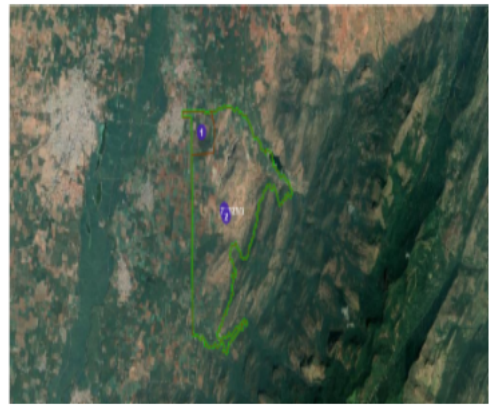

Google Map View