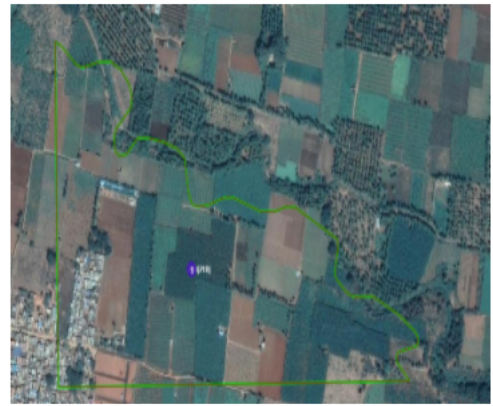

Google Map View