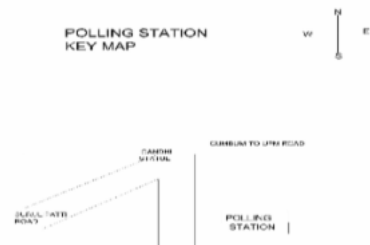

**Google Map View**

**Polling Station Building Front View**

**Polling Station Front View**

**Cad View**

**Key MAP View**

1 பெயர் : சுதர்சனன் தாயின் பெயர்: மாரியம்மாள் வீட்டு எண் : 000 வயது : 43 பாலினம் : ஆண்	NNH1264191 Photo is available	2 பெயர் : முருகேஸ்வரி கணவர் பெயர்: சுதர்சனன் வீட்டு எண் : 000 வயது : 37 பாலினம் : பெண்	NNH1264050 Photo is available	3 பெயர் : போதுமணி - கணவர் பெயர்: சின்னச்சாமி - வீட்டு எண் : 1 வயது : 73 பாலினம் : பெண்	NNH0855890 Photo is available
4 பெயர் : முத்துப்பேச்சி - கணவர் பெயர்: சிவன் - வீட்டு எண் : 1 வயது : 67 பாலினம் : பெண்	NNH1133263 Photo is available	5 பெயர் : பழனியம்மாள் கணவர் பெயர்: காளதேவர் வீட்டு எண் : 1 வயது : 65 பாலினம் : பெண்	NNH1310077 Photo is available	6 பெயர் : சிவன் - தந்தையின் பெயர்: மொக்கமாயத்தேவர் - வீட்டு எண் : 1 வயது : 60 பாலினம் : ஆண்	NNH1133271 Photo is available
7 பெயர் : மாலா - கணவர் பெயர்: தெய்வம் - வீட்டு எண் : 1 வயது : 60 பாலினம் : பெண்	NNH1191055 Photo is available	8 பெயர் : புவனேஸ்வரி - கணவர் பெயர்: செல்லமுத்து - வீட்டு எண் : 1 வயது : 59 பாலினம் : பெண்	NNH0855676 Photo is available	9 பெயர் : ராஜன் - தந்தையின் பெயர்: ஜோயி - வீட்டு எண் : 1 வயது : 53 பாலினம் : ஆண்	NNH1133198 Photo is available
10 பெயர் : முருகன் - தந்தையின் பெயர்: கூழ்தேவர் - வீட்டு எண் : 1 வயது : 53 பாலினம் : ஆண்	NNH1190917 Photo is available	11 பெயர் : கனகா - கணவர் பெயர்: விஜயராகவன் - வீட்டு எண் : 1 வயது : 47 பாலினம் : பெண்	NNH1133255 Photo is available	12 பெயர் : செல்வம் - கணவர் பெயர்: பொன்ராம் - வீட்டு எண் : 1 வயது : 46 பாலினம் : பெண்	NNH1133321 Photo is available
13 பெயர் : ஆனந்தன் தந்தையின் பெயர்: கன்னையன் வீட்டு எண் : 1 வயது : 46 பாலினம் : ஆண்	NNH1310085 Photo is available	14 பெயர் : முத்துமீனா கணவர் பெயர்: சுந்தரலிங்கம் வீட்டு எண் : 1 வயது : 45 பாலினம் : பெண்	NNH1309533 Photo is available	15 பெயர் : ஜோதிலட்சுமி - கணவர் பெயர்: மணிகண்டன் - வீட்டு எண் : 1 வயது : 43 பாலினம் : பெண்	NNH1133396 Photo is available
16 பெயர் : லட்சுமி - தந்தையின் பெயர்: பாலமுருகன் - வீட்டு எண் : 1 வயது : 43 பாலினம் : பெண்	NNH1016286 Photo is available	17 பெயர் : பத்ரகாளி - கணவர் பெயர்: இளங்கோவன் - வீட்டு எண் : 1 வயது : 43 பாலினம் : பெண்	NNH1191071 Photo is available	18 பெயர் : இளங்கோவன் - தந்தையின் பெயர்: தர்மர் - வீட்டு எண் : 1 வயது : 40 பாலினம் : ஆண்	NNH1191105 Photo is available
19 பெயர் : மணிமேகலை - கணவர் பெயர்: நாகராஜன் - வீட்டு எண் : 1 வயது : 39 பாலினம் : பெண்	NNH1133230 Photo is available	20 பெயர் : சித்ரா - கணவர் பெயர்: ரமேஷ் - வீட்டு எண் : 1 வயது : 39 பாலினம் : பெண்	NNH0855817 Photo is available	21 பெயர் : பிரியா கணவர் பெயர்: ஆனந்தன் வீட்டு எண் : 1 வயது : 39 பாலினம் : பெண்	NNH1310093 Photo is available
22 பெயர் : பாக்யலட்சுமி - கணவர் பெயர்: வேல்முருகன் - வீட்டு எண் : 1 வயது : 38 பாலினம் : பெண்	NNH1190974 Photo is available	23 பெயர் : ஸ்டாலின் - தந்தையின் பெயர்: செல்லமுத்து - வீட்டு எண் : 1 வயது : 38 பாலினம் : ஆண்	NNH0855635 Photo is available	24 பெயர் : ராஜேஸ் குமார் - தந்தையின் பெயர்: மணி - வீட்டு எண் : 1 வயது : 37 பாலினம் : ஆண்	NNH0855593 Photo is available
25 பெயர் : முத்துமணி - தந்தையின் பெயர்: ராஜேந்திரன் - வீட்டு எண் : 1 வயது : 35 பாலினம் : பெண்	NNH0855668 Photo is available	26 பெயர் : சுபாஷ் - தந்தையின் பெயர்: ராஜா - வீட்டு எண் : 1 வயது : 34 பாலினம் : ஆண்	NNH0855825 Photo is available	27 பெயர் : சுகன்யா - கணவர் பெயர்: ராஜேஸ் - வீட்டு எண் : 1 வயது : 33 பாலினம் : பெண்	NNH0855601 Photo is available
28 பெயர் : சுந்தரபாண்டியன் - தந்தையின் பெயர்: முருகேசன் - வீட்டு எண் : 1 வயது : 33 பாலினம் : ஆண்	NNH0855841 Photo is available	29 பெயர் : முத்துலட்சுமி - கணவர் பெயர்: நாடராயன் - வீட்டு எண் : 1 வயது : 33 பாலினம் : பெண்	NNH0855445 Photo is available	30 பெயர் : பழனிவேல்ராஜன் - தந்தையின் பெயர்: கணேஷ் - வீட்டு எண் : 1 வயது : 32 பாலினம் : ஆண்	NNH0855858 Photo is available