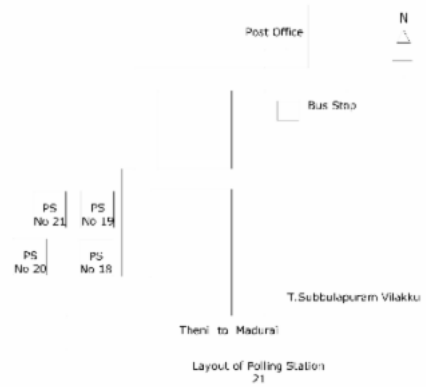

Key MAP View