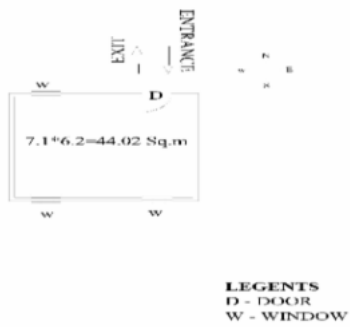

Google Map View

Polling Station Building Front View

Polling Station Front View

Cad View

Key MAP View

1	HNW3374105	பெயர் : முத்துவிநாயகம் - தந்தையின் பெயர்: ரகுநாதன் - வீட்டு எண் : 2-6-3 வயது : 61 பாலினம் : ஆண்	Photo is available	2	HNW2824308	பெயர் : வானீஸ்வரி கணவர் பெயர்: முத்துவிநாயகம் - வீட்டு எண் : 2-6-3 வயது : 53 பாலினம் : பெண்	Photo is available	3	HNW3506631	பெயர் : பார்வதியம்மாள் - கணவர் பெயர்: ராமசாமி - வீட்டு எண் : 2-6-5A வயது : 76 பாலினம் : பெண்	Photo is available
4	NNH1359900	பெயர் : முகிலன் தந்தையின் பெயர்: சிவா சங்கர பாண்டியன் வீட்டு எண் : - வயது : 27 பாலினம் : ஆண்	Photo is available	5	NNH2225639	பெயர் : நித்யா ஷி தந்தையின் பெயர்: மாட சாமி வீட்டு எண் : 3/3/1 வயது : 24 பாலினம் : பெண்	Photo is available	6	NNH1263805	பெயர் : அருண் குமார் தாயின் பெயர்: நாகமணி வீட்டு எண் : 3/27 வயது : 26 பாலினம் : ஆண்	Photo is available
7	NNH1158864	பெயர் : சரஸ்வதி - கணவர் பெயர்: சுருளிவேல் - வீட்டு எண் : 3-127 வயது : 49 பாலினம் : பெண்	Photo is available	8	NNH1263664	பெயர் : முத்தையா தாயின் பெயர்: சரஸ்ஸம்மாள் வீட்டு எண் : 4 வயது : 60 பாலினம் : ஆண்	Photo is available	9	NNH1263631	பெயர் : ரங்கராணி தாயின் பெயர்: சரசம்மாள் வீட்டு எண் : 4 வயது : 58 பாலினம் : பெண்	Photo is available
10	NNH0154484	பெயர் : தீபா - கணவர் பெயர்: சிவமணி - வீட்டு எண் : 4 வயது : 40 பாலினம் : பெண்	Photo is available	11	NNH0154278	பெயர் : மகேந்திரபாண்டியன் - தந்தையின் பெயர்: கனகராஜ் - வீட்டு எண் : 4 வயது : 37 பாலினம் : ஆண்	Photo is available	12	NNH1263649	பெயர் : கல்பனா கணவர் பெயர்: அருணாசலம் வீட்டு எண் : 4 வயது : 29 பாலினம் : பெண்	Photo is available
13	NNH1263656	பெயர் : லட்சுமி தாயின் பெயர்: சரசம்மாள் வீட்டு எண் : 4 வயது : 28 பாலினம் : பெண்	Photo is available	14	HNW2824282	பெயர் : மணி - தந்தையின் பெயர்: கருப்பையா - வீட்டு எண் : 4-2-16 வயது : 53 பாலினம் : ஆண்	Photo is available	15	HNW2824274	பெயர் : இன்பவள்ளி - கணவர் பெயர்: மணி - வீட்டு எண் : 4-2-16 வயது : 49 பாலினம் : பெண்	Photo is available
16	NNH0736249	பெயர் : பாண்டியன் - தந்தையின் பெயர்: கருப்பையா - வீட்டு எண் : 4-4 வயது : 62 பாலினம் : ஆண்	Photo is available	17	NNH0342469	பெயர் : சுருளி - தந்தையின் பெயர்: சின்னமணி - வீட்டு எண் : 4-4-3 வயது : 45 பாலினம் : ஆண்	Photo is available	18	NNH0736272	பெயர் : ஈஸ்வரி - கணவர் பெயர்: பாண்டியன் - வீட்டு எண் : 4-4-4 வயது : 51 பாலினம் : பெண்	Photo is available
19	NNH0736306	பெயர் : உதயராணி - கணவர் பெயர்: ராஜா - வீட்டு எண் : 4-4-4 வயது : 32 பாலினம் : பெண்	Photo is available	20	NNH0736355	பெயர் : தீபா - தந்தையின் பெயர்: பாண்டியன் - வீட்டு எண் : 4-4-4 வயது : 32 பாலினம் : பெண்	Photo is available	21	NNH1876846	பெயர் : ஜெயலட்சுமி - கணவர் பெயர்: குப்புராஜ் - வீட்டு எண் : 4-4-7 வயது : 66 பாலினம் : பெண்	Photo is available
22	NNH1876853	பெயர் : கஸ்தூரி - தந்தையின் பெயர்: முருகேசன் - வீட்டு எண் : 4-4-7 வயது : 62 பாலினம் : பெண்	Photo is available	23	HNW2339794	பெயர் : அமுதா - கணவர் பெயர்: செல்வராஜ் - வீட்டு எண் : 4-4-7 வயது : 47 பாலினம் : பெண்	Photo is available	24	HNW3374113	பெயர் : செந்தில்குமார் - தந்தையின் பெயர்: ராஜ் - வீட்டு எண் : 4-4-8 வயது : 49 பாலினம் : ஆண்	Photo is available
25	NNH1876861	பெயர் : ராசுசெட்டியார் - தந்தையின் பெயர்: கோட்டையன் - வீட்டு எண் : 4-4-9 வயது : 81 பாலினம் : ஆண்	Photo is available	26	NNH1876879	பெயர் : பார்வதி - கணவர் பெயர்: ராசு - வீட்டு எண் : 4-4-9 வயது : 71 பாலினம் : பெண்	Photo is available	27	HNW3374121	பெயர் : சுரேஸ்குமார் - தந்தையின் பெயர்: ராஜ் - வீட்டு எண் : 4-4-9 வயது : 47 பாலினம் : ஆண்	Photo is available
28	NNH0342477	பெயர் : தமிழ் செல்வி - கணவர் பெயர்: சரவணன் - வீட்டு எண் : 4-4-9 வயது : 40 பாலினம் : பெண்	Photo is available	29	NNH1876887	பெயர் : ஷாராபீவி - கணவர் பெயர்: பீர்முசுமது - வீட்டு எண் : 4-4-10 வயது : 89 பாலினம் : பெண்	Photo is available	30	NNH1876903	பெயர் : அப்துல்ஹக்கீம் தந்தையின் பெயர்: பீர்முசுமது வீட்டு எண் : 4-4-10 வயது : 65 பாலினம் : ஆண்	Photo is available