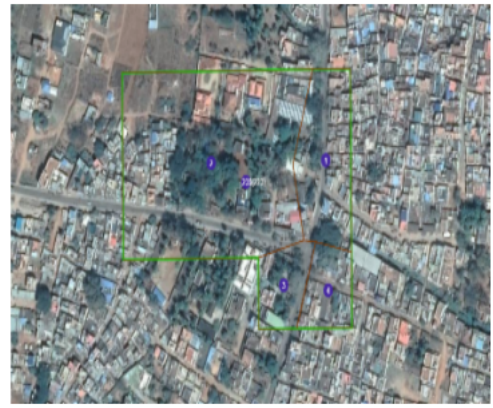

Google Map View