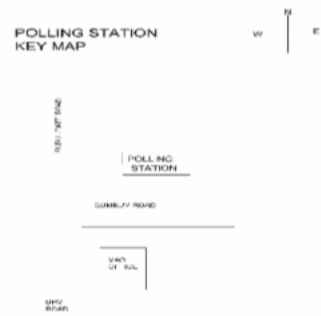

Google Map View

Polling Station Building Front View

Polling Station Front View

Cad View

Key MAP View

சட்டமன்றத் தொகுதியின் எண் மற்றும் பெயர் : 198-ஆண்டிபட்டி
பிரிவு எண் மற்றும் பெயர் 1-காமயகவுண்டன்பட்டி (வ.கி) மற்றும் (பே), வார்டு-7 கிழக்கு ரத வீதி