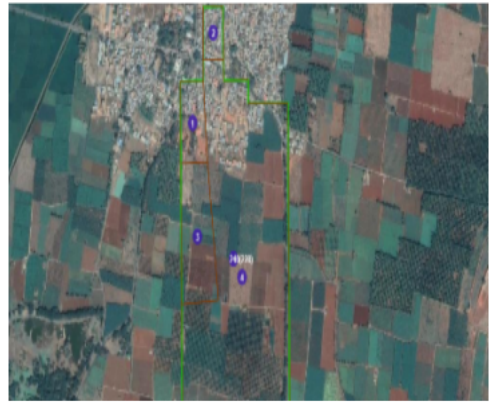

Google Map View