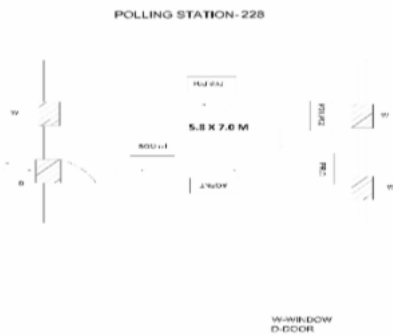

கையொப்பம்

Nazri Naksha

Google Map View

Polling Station Building Front View

Polling Station Front View

Cad View

Key MAP View

| | | | | | |
|---|------------|---|------------|--|------------|
| 1 பெயர் : மாலா - கணவர் பெயர் : விஜயன் - வீட்டு எண் : 1 வயது : 47 பாலினம் : பெண் Photo is available | NNH0155853 | 2 பெயர் : தேவி - கணவர் பெயர் : சரவணன் - வீட்டு எண் : 1 வயது : 36 பாலினம் : பெண் Photo is available | NNH0487033 | 3 பெயர் : தனலட்சுமி - கணவர் பெயர் : வினோத்குமார் - வீட்டு எண் : 2-3a வயது : 33 பாலினம் : பெண் Photo is available | NNH0858274 |
| 4 பெயர் : தேவி - கணவர் பெயர் : முத்துகுமார் - வீட்டு எண் : 2-5-9 வயது : 38 பாலினம் : பெண் Photo is available | NNH0155812 | 5 பெயர் : வித்யா - கணவர் பெயர் : ஜெயகோபால் மா வீட்டு எண் : 3 வயது : 43 பாலினம் : பெண் Photo is available | NNH0307082 | 6 பெயர் : கர்ப்புரதேவி - கணவர் பெயர் : சுதன் - வீட்டு எண் : 3 வயது : 32 பாலினம் : பெண் Photo is available | NNH0858381 |
| 7 பெயர் : பவர்க்கா அ கணவர் பெயர் : அஜித்குமார் வீட்டு எண் : 3ஏ/13 வயது : 25 பாலினம் : பெண் Photo is available | NNH2457679 | 8 பெயர் : வினிதா ராணி - கணவர் பெயர் : கண்ணன் - வீட்டு எண் : 3F வயது : 29 பாலினம் : பெண் Photo is available | NNH1088897 | 9 பெயர் : ராஜேந்திரன் - தந்தையின் பெயர் : சுருளியப்பன் - வீட்டு எண் : 4 வயது : 54 பாலினம் : ஆண் Photo is available | NNH0155762 |
| 10 பெயர் : அமராவதி - கணவர் பெயர் : ஜக்கையப்பன் - வீட்டு எண் : 4-36 வயது : 69 பாலினம் : பெண் Photo is available | NNH0155671 | 11 பெயர் : மோகன் - தந்தையின் பெயர் : மணிகண்டன் - வீட்டு எண் : 5 வயது : 41 பாலினம் : ஆண் Photo is available | NNH0307355 | 12 பெயர் : ஷீலா தேவி - கணவர் பெயர் : கிருஷ்ண மூர்த்தி - வீட்டு எண் : 5A வயது : 48 பாலினம் : பெண் Photo is available | NNH0487082 |
| 13 பெயர் : விவேகானந்தன் - தந்தையின் பெயர் : தங்கப்பழம் - வீட்டு எண் : 5E வயது : 42 பாலினம் : ஆண் Photo is available | NNH0307520 | 14 பெயர் : ஜீவா - கணவர் பெயர் : அருணாச்சலம் - வீட்டு எண் : 7 வயது : 65 பாலினம் : பெண் Photo is available | NNH0307124 | 15 பெயர் : அபிநயா - தந்தையின் பெயர் : மனோகரன் - வீட்டு எண் : 8-1-8 வயது : 34 பாலினம் : பெண் Photo is available | NNH0634162 |
| 16 பெயர் : கண்ணன் - தந்தையின் பெயர் : அழகர் - வீட்டு எண் : 9 வயது : 52 பாலினம் : ஆண் Photo is available | NNH0633982 | 17 பெயர் : குமாரி - கணவர் பெயர் : கண்ணன் - வீட்டு எண் : 9 வயது : 46 பாலினம் : பெண் Photo is available | NNH0634253 | 18 பெயர் : பிரதீப் - தந்தையின் பெயர் : நாகப்பன் - வீட்டு எண் : 9 வயது : 39 பாலினம் : ஆண் Photo is available | NNH0737296 |
| 19 பெயர் : சரவணக்குமார் - தந்தையின் பெயர் : கண்ணன் - வீட்டு எண் : 9 வயது : 33 பாலினம் : ஆண் Photo is available | NNH0634097 | 20 பெயர் : கிருஷ்ணமூர்த்தி - தந்தையின் பெயர் : சுப்பிரமணி - வீட்டு எண் : 9-1-22 வயது : 55 பாலினம் : ஆண் Photo is available | NNH0487116 | 21 பெயர் : தமிழ்செல்வன் பா தந்தையின் பெயர் : பாண்டியராஜன் - வீட்டு எண் : 9-1-24/21 வயது : 29 பாலினம் : ஆண் Photo is available | NNH1191816 |
| 22 பெயர் : கௌசல்யா தந்தையின் பெயர் : பாண்டியராஜன் வீட்டு எண் : 9-1-24/21-12W வயது : 31 பாலினம் : பெண் Photo is available | NNH1360627 | 23 பெயர் : பூமிநாதன் - தந்தையின் பெயர் : மீனாட்சிசுந்தரம் - வீட்டு எண் : 9-2 வயது : 33 பாலினம் : ஆண் Photo is available | NNH0916288 | 24 பெயர் : ரஞ்சித்குமார் - தந்தையின் பெயர் : சேகர் - வீட்டு எண் : 9-3-26 வயது : 46 பாலினம் : ஆண் Photo is available | HNW1262526 |
| 25 பெயர் : மகாலட்சுமி - கணவர் பெயர் : பெத்துராஜ் - வீட்டு எண் : 10 வயது : 53 பாலினம் : பெண் Photo is available | NNH0737254 | 26 பெயர் : கௌசல்யா - தந்தையின் பெயர் : செல்வம் - வீட்டு எண் : 10 வயது : 28 பாலினம் : பெண் Photo is available | NNH1089010 | 27 பெயர் : லலிதா - கணவர் பெயர் : குமாரசாமி - வீட்டு எண் : 10-4-36 வயது : 77 பாலினம் : பெண் Photo is available | NNH0155689 |
| 28 பெயர் : ஜக்கையப்பன் - தந்தையின் பெயர் : ராமசாமி - வீட்டு எண் : 10-4-36 வயது : 70 பாலினம் : ஆண் Photo is available | NNH0155697 | 29 பெயர் : ரவி - தந்தையின் பெயர் : சின்னையன் - வீட்டு எண் : 10-4-36 வயது : 63 பாலினம் : ஆண் Photo is available | NNH0155713 | 30 பெயர் : மகாதேவி - கணவர் பெயர் : ரவி - வீட்டு எண் : 10-4-36 வயது : 46 பாலினம் : பெண் Photo is available | NNH0155655 |