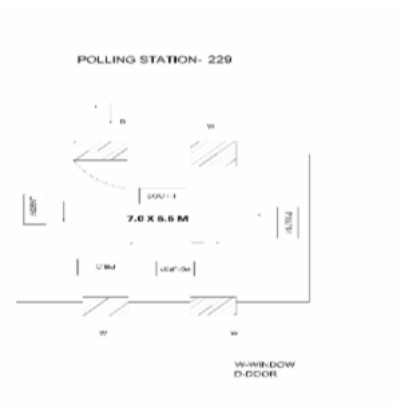

**Google Map View**

**Polling Station Building Front View**

**Polling Station Front View**

**Cad View**

**Key MAP View**

1 பெயர் : ராஜலட்சுமி கணவர் பெயர்: முத்து பாண்டி வீட்டு எண் : 1 வயது : 33 பாலினம் : பெண் Photo is available	NNH2176170	2 பெயர் : முகமது சலீம் மாலிக் - தந்தையின் பெயர்: அன்வர்தீன் - வீட்டு எண் : 1 வயது : 31 பாலினம் : ஆண் Photo is available	NNH1089358	3 பெயர் : வீஜிகுமார் தந்தையின் பெயர்: வீரகுமார் வீட்டு எண் : 1-26ஏ/வா14 வயது : 26 பாலினம் : ஆண் Photo is available	NNH1319391
4 பெயர் : லக்ஷ்மி தந்தையின் பெயர்: சுருளி பொம்மு வீட்டு எண் : 1-29/வா14 வயது : 25 பாலினம் : பெண் Photo is available	NNH1319458	5 பெயர் : முத்துமாறன் - தந்தையின் பெயர்: காளிமுத்து - வீட்டு எண் : 2-6-40 வயது : 31 பாலினம் : ஆண் Photo is available	NNH0636514	6 பெயர் : மாரீஸ் தந்தையின் பெயர்: அருணாசலம் வீட்டு எண் : 2/வா-13 வயது : 22 பாலினம் : ஆண் Photo is available	NNH2457208
7 பெயர் : கற்பகம் தந்தையின் பெயர்: ஜெயா கந்தன் வீட்டு எண் : 3 வயது : 23 பாலினம் : பெண் Photo is available	NNH2250413	8 பெயர் : வினோத்குமார் - தந்தையின் பெயர்: வனராஜா - வீட்டு எண் : 3-11-48A வயது : 31 பாலினம் : ஆண் Photo is available	NNH0975086	9 பெயர் : ராமச்சந்திரன் தந்தையின் பெயர்: முத்துக்காமு வீட்டு எண் : 3/13வா வயது : 77 பாலினம் : ஆண் Photo is available	NNH2513588
10 பெயர் : பூஷ்பம் கணவர் பெயர்: ராமச்சந்திரன் வீட்டு எண் : 3/13வா வயது : 75 பாலினம் : பெண் Photo is available	NNH2502037	11 பெயர் : சுகாதர் - தந்தையின் பெயர்: மனோகரன் - வீட்டு எண் : 4-4 வயது : 32 பாலினம் : ஆண் Photo is available	NNH0916585	12 பெயர் : மாரியம்மாள் ஆ கணவர் பெயர்: ஆறுமுகம் வீட்டு எண் : 4/13 வயது : 36 பாலினம் : பெண் Photo is available	NNH2133700
13 பெயர் : நாகராஜ் தந்தையின் பெயர்: முனிசாமி வீட்டு எண் : 6 வயது : 31 பாலினம் : ஆண் Photo is available	NNH1314525	14 பெயர் : லிக்னெஷ் தந்தையின் பெயர்: மூணீசமீ வீட்டு எண் : 6 வயது : 29 பாலினம் : ஆண் Photo is available	NNH1314533	15 பெயர் : பெ வளர்மதி கணவர் பெயர்: பெருமாள் - வீட்டு எண் : 6-1-49ஏ/71 வயது : 58 பாலினம் : பெண் Photo is available	NNH1839760
16 பெயர் : மணிகண்டன் - தந்தையின் பெயர்: சீனி வீட்டு எண் : 6/1-86/73 வயது : 61 பாலினம் : ஆண் Photo is available	NNH1839703	17 பெயர் : மகேஷ்வரி கணவர் பெயர்: முனுசாமி வீட்டு எண் : 6-14 வயது : 64 பாலினம் : பெண் Photo is available	NNH1333095	18 பெயர் : கிலேவர் ராம் தந்தையின் பெயர்: முருகன் வீட்டு எண் : 6ஏ/14 வயது : 20 பாலினம் : ஆண் Photo is available	NNH2439040
19 பெயர் : முருகன் தந்தையின் பெயர்: ரமசாமி வீட்டு எண் : 6ஏ/வா14 வயது : 49 பாலினம் : ஆண் Photo is available	NNH1319516	20 பெயர் : முத்துலட்சுமி - கணவர் பெயர்: ரவிகுமார் - வீட்டு எண் : 8 வயது : 37 பாலினம் : பெண் Photo is available	NNH1191915	21 பெயர் : பாண்டி தந்தையின் பெயர்: மாரியப்பன் வீட்டு எண் : 12 வயது : 55 பாலினம் : ஆண் Photo is available	NNH1314665
22 பெயர் : தமிழ்செல்வி - கணவர் பெயர்: ராசு - வீட்டு எண் : 12 வயது : 41 பாலினம் : பெண் Photo is available	NNH1089291	23 பெயர் : கோபால் - தந்தையின் பெயர்: பெருமாள்தேவர் - வீட்டு எண் : 13 வயது : 65 பாலினம் : ஆண் Photo is available	NNH1089135	24 பெயர் : பூபதி கணவர் பெயர்: மூக்கையா வீட்டு எண் : 13 வயது : 65 பாலினம் : பெண் Photo is available	NNH2247948
25 பெயர் : தெய்வம் - தந்தையின் பெயர்: சுருளிதேவர் - வீட்டு எண் : 13 வயது : 56 பாலினம் : ஆண் Photo is available	NNH0427328	26 பெயர் : ஈஸ்வரி - தந்தையின் பெயர்: சேகர் - வீட்டு எண் : 13 வயது : 50 பாலினம் : பெண் Photo is available	NNH1089424	27 பெயர் : பிரகாஷ் தந்தையின் பெயர்: கோபால் வீட்டு எண் : 13 வயது : 48 பாலினம் : ஆண் Photo is available	NNH2133783
28 பெயர் : சிவா குமார் தந்தையின் பெயர்: கோபால் வீட்டு எண் : 13 வயது : 45 பாலினம் : ஆண் Photo is available	NNH2175826	29 பெயர் : சதீஸ்குமார் - தந்தையின் பெயர்: ஒச்சாதேவர் - வீட்டு எண் : 13 வயது : 44 பாலினம் : ஆண் Photo is available	NNH1089184	30 பெயர் : ஜெயா ராமன் தந்தையின் பெயர்: சந்தானம் வீட்டு எண் : 13 வயது : 42 பாலினம் : ஆண் Photo is available	NNH2250447