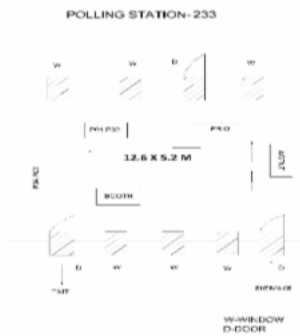

Google Map View

Polling Station Building Front View

Polling Station Front View

Cad View

Key MAP View

1	NNH0860114	பெயர் : ஞானமணி - கணவர் பெயர்: ராமன் - வீட்டு எண் : 1 வயது : 63 பாலினம் : பெண்	Photo is available	2	NNH0157313	பெயர் : வினோத்குமார் - தந்தையின் பெயர்: தங்கராஜ் - வீட்டு எண் : 1 வயது : 39 பாலினம் : ஆண்	Photo is available	3	NNH1090745	பெயர் : சுந்தரா தந்தையின் பெயர்: விவேக் - வீட்டு எண் : 1 வயது : 30 பாலினம் : பெண்	Photo is available
4	NNH2308880	பெயர் : வினித் தந்தையின் பெயர்: ஈஸ்வரன் வீட்டு எண் : 1 வயது : 23 பாலினம் : ஆண்	Photo is available	5	NNH2315265	பெயர் : உஷா கணவர் பெயர்: வினித் வீட்டு எண் : 1 வயது : 22 பாலினம் : பெண்	Photo is available	6	NNH2344521	பெயர் : ராதா கணவர் பெயர்: மனோகரன் வீட்டு எண் : 1-121 வயது : 60 பாலினம் : பெண்	Photo is available
7	NNH2318335	பெயர் : தீபன் தந்தையின் பெயர்: முருகன் வீட்டு எண் : 1/438 வயது : 22 பாலினம் : ஆண்	Photo is available	8	NNH0429035	பெயர் : பாண்டியன் - தந்தையின் பெயர்: சின்னகருப்பன் - வீட்டு எண் : 3 வயது : 65 பாலினம் : ஆண்	Photo is available	9	NNH1814375	பெயர் : தமயந்தி - கணவர் பெயர்: விருமாண்டி - வீட்டு எண் : 3 வயது : 61 பாலினம் : பெண்	Photo is available
10	NNH1814383	பெயர் : மயில்தாய் - கணவர் பெயர்: குபேந்திரன் - வீட்டு எண் : 3 வயது : 60 பாலினம் : பெண்	Photo is available	11	NNH0428466	பெயர் : சுரேந்திரன் - தந்தையின் பெயர்: குபேந்திரன் - வீட்டு எண் : 3 வயது : 38 பாலினம் : ஆண்	Photo is available	12	NNH0976597	பெயர் : ஜெயந்திரன் - தந்தையின் பெயர்: குபேந்திரன் - வீட்டு எண் : 3 வயது : 34 பாலினம் : ஆண்	Photo is available
13	NNH1814409	பெயர் : அழகுமணி - கணவர் பெயர்: ஜெயா - வீட்டு எண் : 4 வயது : 51 பாலினம் : பெண்	Photo is available	14	NNH2133155	பெயர் : சர்மிளா தந்தையின் பெயர்: பாலமுருகன் வீட்டு எண் : 6/162 வயது : 34 பாலினம் : பெண்	Photo is available	15	NNH2133130	பெயர் : சர்மிளா தந்தையின் பெயர்: பாலமுருகன் வீட்டு எண் : 6/162 வயது : 34 பாலினம் : பெண்	Photo is available
16	NNH0428615	பெயர் : சீலா - கணவர் பெயர்: செந்தில்குமார் - வீட்டு எண் : 7 வயது : 45 பாலினம் : பெண்	Photo is available	17	HNW2378776	பெயர் : சுக்தையா - தந்தையின் பெயர்: சங்கிலி - வீட்டு எண் : 7-1 வயது : 69 பாலினம் : ஆண்	Photo is available	18	HNW2375285	பெயர் : ஈஸ்வரன் - தந்தையின் பெயர்: சுக்தையா - வீட்டு எண் : 7-1 வயது : 42 பாலினம் : ஆண்	Photo is available
19	NNH1814425	பெயர் : காமாயி - கணவர் பெயர்: பெரியகருப்பன் - வீட்டு எண் : 8 வயது : 79 பாலினம் : பெண்	Photo is available	20	LLT1489780	பெயர் : தங்கதமிழ்செல்வன் - தந்தையின் பெயர்: தங்கவேல் - வீட்டு எண் : 8-2-319 வயது : 65 பாலினம் : ஆண்	Photo is available	21	HNW2378156	பெயர் : கண்ணம்மாள் - கணவர் பெயர்: சங்கிலி - வீட்டு எண் : 9 வயது : 86 பாலினம் : பெண்	Photo is available
22	HNW3377165	பெயர் : செல்வம் - தந்தையின் பெயர்: பாண்டித்தேவர் - வீட்டு எண் : 9 வயது : 66 பாலினம் : ஆண்	Photo is available	23	NNH1814433	பெயர் : ஜோதி - கணவர் பெயர்: செல்வம் - வீட்டு எண் : 9 வயது : 62 பாலினம் : பெண்	Photo is available	24	HNW1309574	பெயர் : சும்ன் - தந்தையின் பெயர்: செல்வம் - வீட்டு எண் : 9 வயது : 44 பாலினம் : ஆண்	Photo is available
25	NNH2084853	பெயர் : திவ்யா இ செ தந்தையின் பெயர்: செல்வம் வீட்டு எண் : 9/447 வயது : 28 பாலினம் : பெண்	Photo is available	26	NNH1090620	பெயர் : மகேஸ்வரி - கணவர் பெயர்: கண்ணன் - வீட்டு எண் : 10 வயது : 40 பாலினம் : பெண்	Photo is available	27	NNH1314384	பெயர் : சீனாபுரீ கணவர் பெயர்: செல்வேந்திரன் வீட்டு எண் : 10 வயது : 25 பாலினம் : பெண்	Photo is available
28	NNH1814458	பெயர் : பெரியகருப்பன் - தந்தையின் பெயர்: பெரியகருப்பன் - வீட்டு எண் : 10-1 வயது : 64 பாலினம் : ஆண்	Photo is available	29	NNH1814466	பெயர் : செல்வராணி - கணவர் பெயர்: பெரியகருப்பன் - வீட்டு எண் : 10-1 வயது : 61 பாலினம் : பெண்	Photo is available	30	HNW2373025	பெயர் : செல்வேந்திரன் தந்தையின் பெயர்: பெரியகருப்பன் - வீட்டு எண் : 10-1 வயது : 42 பாலினம் : ஆண்	Photo is available