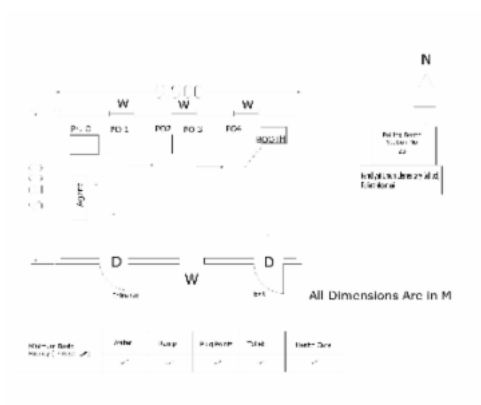

### 4. வாக்காளர்களின் எண்ணிக்கை

தொடங்கும் வரிசை எண்	முடியும் வரிசை எண்.	நிகர வாக்காளர்களின் எண்ணிக்கை			
		ஆண்	பெண்	மூன்றாம் பாலினம்	மொத்தம்
1	601	305	296	0	601

கையொப்பம்

**Nazri Naksha**

**Google Map View**

**Polling Station Building Front View**

**Polling Station Front View**

**Cad View**

**Key MAP View**

சட்டமன்றத் தொகுதியின் எண் மற்றும் பெயர் : 198-ஆண்டிபட்டி

பிரிவு எண் மற்றும் பெயர் 1-புலிமான்கோம்பை (வ.கி) மற்றும் (உ), வார்டு-1 புலிமான்கோம்பை