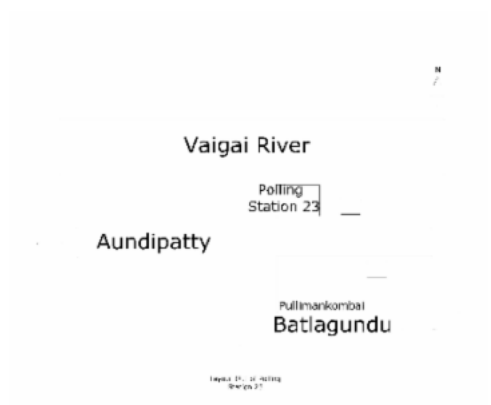

**Polling Station Building Front View**

**Polling Station Front View**

**Cad View**

**Key MAP View**

சட்டமன்றத் தொகுதியின் எண் மற்றும் பெயர் : 198-ஆண்டிபட்டி

பிரிவு எண் மற்றும் பெயர் 1-புலிமான்கோம்பை (வ.கி) மற்றும் (உ), வார்டு-1 புலிமான்கோம்பை