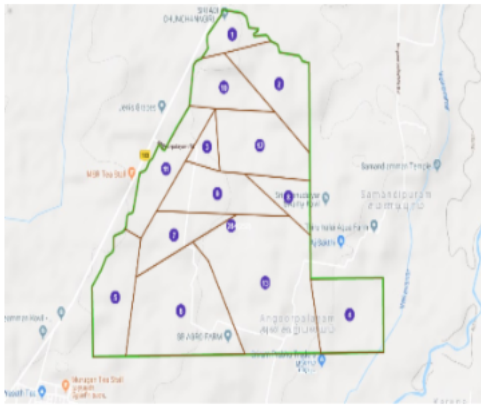

**3. வாக்குச் சாவடியின் விவரங்கள்**

வாக்குச் சாவடியின் எண் மற்றும் பெயர் : 285 - ஜெயபாரதி ஆரம்பப்பள்ளி, வடக்கு முகம் பார்த்த தெற்கு கட்டிடம், ஆங்கூர்பாளையம் வாக்குச் சாவடியின் முகவரி : ஜெயபாரதி ஆரம்பப்பள்ளி,, வடக்கு முகம் பார்த்த தெற்கு கட்டிடம், ஆங்கூர்பாளையம்	<b>வாக்குச் சாவடியின் வகைப்பாடு (ஆண்/பெண்/பொது)</b>	<b>பொது</b>
	<b>துணை வாக்குச் சாவடிகளின் எண்ணிக்கை :</b>	0

**4. வாக்காளர்களின் எண்ணிக்கை**

தொடங்கும் வரிசை எண்	முடியும் வரிசை எண்.	நிகர வாக்காளர்களின் எண்ணிக்கை			
		ஆண்	பெண்	மூன்றாம் பாலினம்	மொத்தம்
1	530	238	292	0	530

கையொப்பம்

**Nazri Naksha**

**Google Map View**