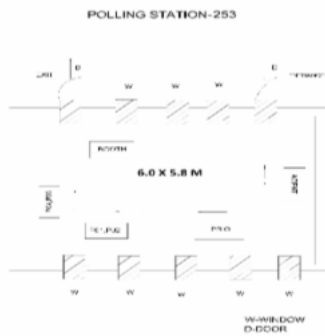

Google Map View

Polling Station Building Front View

Polling Station Front View

Cad View

Key MAP View

1	NNH2089746	பெயர் : ஆனந்தன் தந்தையின் பெயர்: மாணிக்கம் வீட்டு எண் : 1 வயது : 48 பாலினம் : ஆண்	Photo is available	2	NNH0161331	பெயர் : ஜோதி - கணவர் பெயர்: நீதி - வீட்டு எண் : 1 வயது : 45 பாலினம் : பெண்	Photo is available	3	NNH2089779	பெயர் : பெரியசாமி தந்தையின் பெயர்: கருப்பையா வீட்டு எண் : 1 வயது : 44 பாலினம் : ஆண்	Photo is available
4	NNH2089753	பெயர் : முருகன் தந்தையின் பெயர்: நடராஜன் வீட்டு எண் : 1 வயது : 42 பாலினம் : ஆண்	Photo is available	5	NNH0648675	பெயர் : சுரேஷ் - தந்தையின் பெயர்: வீரணன் - வீட்டு எண் : 1 வயது : 41 பாலினம் : ஆண்	Photo is available	6	NNH2161396	பெயர் : ஈஸ்வரன் தந்தையின் பெயர்: கிருஷ்ணன் வீட்டு எண் : 1 வயது : 38 பாலினம் : ஆண்	Photo is available
7	NNH0648709	பெயர் : புவனேஸ்வரன் - தந்தையின் பெயர்: கனகராஜ் - வீட்டு எண் : 1 வயது : 32 பாலினம் : ஆண்	Photo is available	8	NNH1194620	பெயர் : சௌந்தர்யா - கணவர் பெயர்: சுரேஷ் - வீட்டு எண் : 1 வயது : 32 பாலினம் : பெண்	Photo is available	9	NNH0648659	பெயர் : அருண் குமார் - தந்தையின் பெயர்: முருகேசன் - வீட்டு எண் : 1 வயது : 31 பாலினம் : ஆண்	Photo is available
10	NNH2086684	பெயர் : சத்தீஸ்வரன் தந்தையின் பெயர்: கருப்பையா வீட்டு எண் : 1 வயது : 29 பாலினம் : ஆண்	Photo is available	11	NNH2086627	பெயர் : அஜீத்குமார் தந்தையின் பெயர்: முருகேசன் வீட்டு எண் : 1 வயது : 27 பாலினம் : ஆண்	Photo is available	12	NNH2086536	பெயர் : ராஜா தந்தையின் பெயர்: கருப்பையா வீட்டு எண் : 1 வயது : 27 பாலினம் : ஆண்	Photo is available
13	NNH2160851	பெயர் : கார்த்திகா தந்தையின் பெயர்: ராமர் வீட்டு எண் : 1 வயது : 27 பாலினம் : பெண்	Photo is available	14	NNH2086551	பெயர் : பழனிவேல் தந்தையின் பெயர்: முருகன் வீட்டு எண் : 1 வயது : 27 பாலினம் : ஆண்	Photo is available	15	NNH1314426	பெயர் : முருகேஸ்வரி தந்தையின் பெயர்: பெருமாள் வீட்டு எண் : 1 வயது : 26 பாலினம் : பெண்	Photo is available
16	NNH2161362	பெயர் : சந்திரசேகர் தந்தையின் பெயர்: அரசன் வீட்டு எண் : 1 வயது : 25 பாலினம் : ஆண்	Photo is available	17	NNH2160687	பெயர் : கார்த்திகா தந்தையின் பெயர்: ஜம்மு வீட்டு எண் : 1 வயது : 23 பாலினம் : பெண்	Photo is available	18	NNH1332915	பெயர் : சினேகா கணவர் பெயர்: ராஜேஷ் குமார் வீட்டு எண் : 1-17 வயது : 25 பாலினம் : பெண்	Photo is available
19	NNH1314376	பெயர் : சுகாகர் தந்தையின் பெயர்: ராஜா வீட்டு எண் : 1-44 வயது : 25 பாலினம் : ஆண்	Photo is available	20	NNH1332931	பெயர் : மனோஜ் குமார் தந்தையின் பெயர்: அழகர் வீட்டு எண் : 1-76 வயது : 25 பாலினம் : ஆண்	Photo is available	21	NNH2151272	பெயர் : கார்த்திகா கணவர் பெயர்: விக்னேஸ்வரன் வீட்டு எண் : 1-அ வயது : 28 பாலினம் : பெண்	Photo is available
22	NNH0161323	பெயர் : சிவசாமி - தந்தையின் பெயர்: காந்தி - வீட்டு எண் : 2 வயது : 38 பாலினம் : ஆண்	Photo is available	23	NNH2085637	பெயர் : வினோதினி கணவர் பெயர்: சிவசாமி வீட்டு எண் : 2 வயது : 33 பாலினம் : பெண்	Photo is available	24	NNH2248912	பெயர் : தரணி கணவர் பெயர்: சதீஷ்குமார் வீட்டு எண் : 2 வயது : 33 பாலினம் : பெண்	Photo is available
25	NNH2344281	பெயர் : பிரியதர்ஷினி கணவர் பெயர்: அஜீத்குமார் வீட்டு எண் : 2 வயது : 26 பாலினம் : பெண்	Photo is available	26	NNH2084630	பெயர் : கௌதம் தந்தையின் பெயர்: ஈஸ்வரன் வீட்டு எண் : 2 வயது : 25 பாலினம் : ஆண்	Photo is available	27	NNH2164838	பெயர் : சந்தோஷ் தந்தையின் பெயர்: ரமா சந்திரன் வீட்டு எண் : 2 வயது : 23 பாலினம் : ஆண்	Photo is available
28	NNH2160505	பெயர் : தேவகி பரமன் தந்தையின் பெயர்: பரமன் வீட்டு எண் : 2 வயது : 23 பாலினம் : பெண்	Photo is available	29	NNH2344190	பெயர் : ஜோயாஸார் தந்தையின் பெயர்: ராஜசேகரன் வீட்டு எண் : 2 வயது : 21 பாலினம் : பெண்	Photo is available	30	NNH1257906	பெயர் : மீனாம்பாள் கணவர் பெயர்: ஜெயக்குமார் வீட்டு எண் : 2 வா /225 வயது : 28 பாலினம் : பெண்	Photo is available