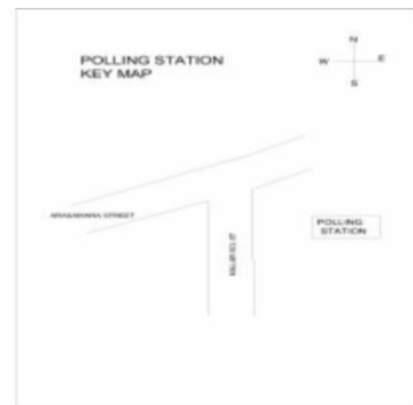

Key MAP View