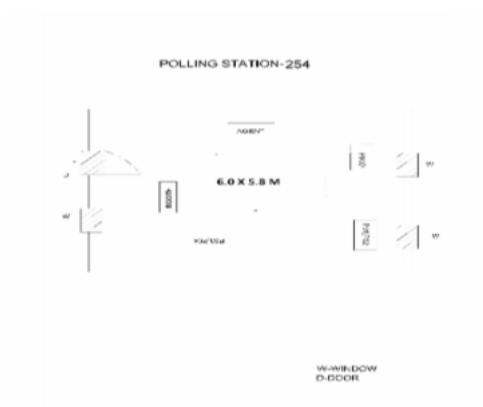

கையொப்பம்

**Nazri Naksha**

**Google Map View**

**Polling Station Building Front View**

**Polling Station Front View**

**Cad View**

**Key MAP View**

|   |            |  |            |  |            |
|---|------------|--|------------|--|------------|
| #<br>1<br>பெயர் : செல்வரதி -<br>கணவர் பெயர்: ஜெயகொடி -<br>வீட்டு எண் : 1<br>வயது : 63 பாலினம் : பெண்<br>Photo is available            | NNH0346841 | 2<br>பெயர் : முருகன் -<br>தந்தையின் பெயர்: பேயத்தேவர் -<br>வீட்டு எண் : 1<br>வயது : 63 பாலினம் : ஆண்<br>Photo is available       | NNH0346858 | 3<br>பெயர் : புஷ்பம் -<br>கணவர் பெயர்: சத்தியநாதன் -<br>வீட்டு எண் : 1<br>வயது : 56 பாலினம் : பெண்<br>Photo is available             | NNH0093518 |
| 4<br>பெயர் : கல்யாணசுந்தரம் -<br>தந்தையின் பெயர்: பால்ச்சாமி -<br>வீட்டு எண் : 1<br>வயது : 48 பாலினம் : ஆண்<br>Photo is available     | NNH0093542 | 5<br>பெயர் : சிவக்குமார் -<br>தந்தையின் பெயர்: சிவன்காளை -<br>வீட்டு எண் : 1<br>வயது : 45 பாலினம் : ஆண்<br>Photo is available    | NNH0980342 | 6<br>பெயர் : பாபு -<br>தந்தையின் பெயர்: பிச்சையப்பன் -<br>வீட்டு எண் : 1<br>வயது : 43 பாலினம் : ஆண்<br>Photo is available            | NNH0980359 |
| 7<br>பெயர் : கௌசல்யா -<br>தந்தையின் பெயர்: ரவி -<br>வீட்டு எண் : 1<br>வயது : 37 பாலினம் : பெண்<br>Photo is available                  | NNH0312942 | 8<br>பெயர் : லட்சுமி -<br>கணவர் பெயர்: நிரஞ்சன் குமார் -<br>வீட்டு எண் : 1<br>வயது : 37 பாலினம் : பெண்<br>Photo is available     | NNH0867986 | 9<br>பெயர் : ரம்யா -<br>தந்தையின் பெயர்: சத்யநாதன் -<br>வீட்டு எண் : 1<br>வயது : 36 பாலினம் : பெண்<br>Photo is available             | NNH0161497 |
| 10<br>பெயர் : கௌதம் -<br>தந்தையின் பெயர்: ரவி -<br>வீட்டு எண் : 1<br>வயது : 35 பாலினம் : ஆண்<br>Photo is available                    | NNH0313346 | 11<br>பெயர் : ஸ்நேகா -<br>கணவர் பெயர்: அழகுபாண்டி -<br>வீட்டு எண் : 1<br>வயது : 33 பாலினம் : பெண்<br>Photo is available          | NNH0867804 | 12<br>பெயர் : பிரசாத் -<br>தந்தையின் பெயர்: சமராஜா -<br>வீட்டு எண் : 1<br>வயது : 31 பாலினம் : ஆண்<br>Photo is available              | NNH0867820 |
| 13<br>பெயர் : ராஜேஸ் -<br>தந்தையின் பெயர்: முருகன் -<br>வீட்டு எண் : 1<br>வயது : 29 பாலினம் : ஆண்<br>Photo is available               | NNH1095355 | 14<br>பெயர் : அஜீத் -<br>தந்தையின் பெயர்: முருகன் -<br>வீட்டு எண் : 1<br>வயது : 29 பாலினம் : ஆண்<br>Photo is available           | NNH1160357 | 15<br>பெயர் : மணிவண்ணன் -<br>தந்தையின் பெயர்: இராஜேந்திரன் -<br>வீட்டு எண் : 1<br>வயது : 28 பாலினம் : ஆண்<br>Photo is available      | NNH1095223 |
| 16<br>பெயர் : அஜீத் குமார்<br>தந்தையின் பெயர்: அழகேசன்<br>வீட்டு எண் : 1<br>வயது : 26 பாலினம் : ஆண்<br>Photo is available             | NNH1257740 | 17<br>பெயர் : சரண்யா<br>தந்தையின் பெயர்: அன்பழகன்<br>வீட்டு எண் : 1<br>வயது : 25 பாலினம் : பெண்<br>Photo is available            | NNH1257716 | 18<br>பெயர் : ம. சோபிகா<br>தந்தையின் பெயர்: க. மணிகண்டன்<br>வீட்டு எண் : 1<br>வயது : 23 பாலினம் : பெண்<br>Photo is available         | NNH2240596 |
| 19<br>பெயர் : பூநிதி<br>தந்தையின் பெயர்: பாண்டியன்<br>வீட்டு எண் : 1<br>வயது : 22 பாலினம் : பெண்<br>Photo is available                | NNH2316198 | 20<br>பெயர் : மூக்கன் -<br>தந்தையின் பெயர்: பழனித்தேவர் -<br>வீட்டு எண் : 1-1-7<br>வயது : 71 பாலினம் : ஆண்<br>Photo is available | NNH1972520 | 21<br>பெயர் : நீலாவதி -<br>தந்தையின் பெயர்: மூக்கன் -<br>வீட்டு எண் : 1-1-7<br>வயது : 67 பாலினம் : பெண்<br>Photo is available        | NNH1972538 |
| #<br>22<br>பெயர் : ராஜேந்திரன் -<br>தந்தையின் பெயர்: மூக்கன் -<br>வீட்டு எண் : 1-1-7<br>வயது : 49 பாலினம் : ஆண்<br>Photo is available | NNH1972546 | 23<br>பெயர் : மயில்தாய் -<br>கணவர் பெயர்: கோபால் -<br>வீட்டு எண் : 1-1-9<br>வயது : 71 பாலினம் : பெண்<br>Photo is available       | NNH1972553 | 24<br>பெயர் : செல்லப்பாண்டியன் -<br>தந்தையின் பெயர்: கோபால் -<br>வீட்டு எண் : 1-1-9<br>வயது : 50 பாலினம் : ஆண்<br>Photo is available | NNH1972561 |
| 25<br>பெயர் : சிவநேசன் -<br>தந்தையின் பெயர்: கோபால் -<br>வீட்டு எண் : 1-1-9<br>வயது : 49 பாலினம் : ஆண்<br>Photo is available          | NNH1972579 | 26<br>பெயர் : பரிமளா -<br>தந்தையின் பெயர்: பாண்டியன் -<br>வீட்டு எண் : 1-1-9<br>வயது : 49 பாலினம் : பெண்<br>Photo is available   | HNW1125236 | 27<br>பெயர் : ரமேஸ் -<br>தந்தையின் பெயர்: மூக்கையா -<br>வீட்டு எண் : 1-1-10<br>வயது : 50 பாலினம் : ஆண்<br>Photo is available         | HNW2925857 |
| 28<br>பெயர் : சத்யா -<br>கணவர் பெயர்: ரமேஸ் -<br>வீட்டு எண் : 1-1-10<br>வயது : 42 பாலினம் : பெண்<br>Photo is available                | HNW1317825 | 29<br>பெயர் : இந்துராணி -<br>கணவர் பெயர்: பால்ச்சாமி -<br>வீட்டு எண் : 1-1-11<br>வயது : 69 பாலினம் : பெண்<br>Photo is available  | NNH1972587 | 30<br>பெயர் : மொக்க -<br>தந்தையின் பெயர்: சங்கரத்தேவர் -<br>வீட்டு எண் : 1-1-17-1<br>வயது : 53 பாலினம் : ஆண்<br>Photo is available   | NNH1972603 |