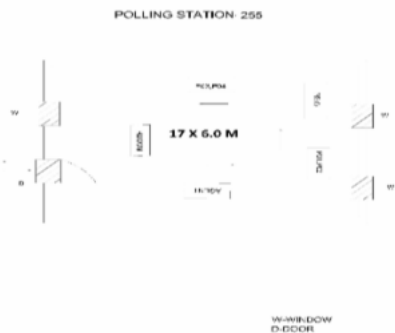

Nazri Naksha

Google Map View

Polling Station Building Front View

Polling Station Front View

Cad View

Key MAP View

<p>1</p> <p>பெயர் : அபிநயா தந்தையின் பெயர்: மாளன்கோ வீட்டு எண் : 1 வயது : 27 பாலினம் : பெண்</p> <p>Photo is available</p>	NNH1257575	<p>2</p> <p>பெயர் : டார்நியா தந்தையின் பெயர்: போதுராஜா வீட்டு எண் : 4 வயது : 22 பாலினம் : பெண்</p> <p>Photo is available</p>	NNH2314565	<p>3</p> <p>பெயர் : சந்தியா தந்தையின் பெயர்: சூபேந்திரன் வீட்டு எண் : 4 வயது : 22 பாலினம் : பெண்</p> <p>Photo is available</p>	NNH2314573
<p>4</p> <p>பெயர் : சிவநேஸ்வரன் தந்தையின் பெயர்: அன்னகோடி வீட்டு எண் : 5 வயது : 23 பாலினம் : ஆண்</p> <p>Photo is available</p>	NNH2313922	<p>5</p> <p>பெயர் : தீபிகா - கணவர் பெயர்: அருண் - வீட்டு எண் : 9A வயது : 36 பாலினம் : பெண்</p> <p>Photo is available</p>	NNH0868117	<p>6</p> <p>பெயர் : முருகன் தந்தையின் பெயர்: அமாவளீ வீட்டு எண் : 13 வயது : 46 பாலினம் : ஆண்</p> <p>Photo is available</p>	NNH2309516
<p>7</p> <p>பெயர் : நர்மதா தந்தையின் பெயர்: மூர்த்தி வீட்டு எண் : 13A வயது : 24 பாலினம் : பெண்</p> <p>Photo is available</p>	NNH2124055	<p>8</p> <p>பெயர் : கிரிநாத் தந்தையின் பெயர்: தெய்வேந்திரன் வீட்டு எண் : 19 வயது : 22 பாலினம் : ஆண்</p> <p>Photo is available</p>	NNH2482917	<p>9</p> <p>பெயர் : பாக்கியலட்சுமி கணவர் பெயர்: பாலகிருஷ்ணன் வீட்டு எண் : 24ஏ வயது : 33 பாலினம் : பெண்</p> <p>Photo is available</p>	NNH2128429
<p>10</p> <p>பெயர் : ஹேமபிரியா தந்தையின் பெயர்: மகேந்திரன் வீட்டு எண் : 28 வயது : 23 பாலினம் : பெண்</p> <p>Photo is available</p>	NNH2309540	<p>11</p> <p>பெயர் : நிஷாந்த் ம தந்தையின் பெயர்: மணிகண்டன் வீ வீட்டு எண் : க -6 / வா-1 வயது : 23 பாலினம் : ஆண்</p> <p>Photo is available</p>	NNH2329373	<p>12</p> <p>பெயர் : மௌரிய ராஜன் ர தாயின் பெயர்: சண்முகப்ரியா வீட்டு எண் : கடவு -28 வார்ட-1 வயது : 27 பாலினம் : ஆண்</p> <p>Photo is available</p>	NNH2143048
<p>13</p> <p>பெயர் : அஜீதா தந்தையின் பெயர்: கஜேந்திரன் வீட்டு எண் : டபலயூ-1 கஎண் 1 வயது : 28 பாலினம் : பெண்</p> <p>Photo is available</p>	NNH1307073	<p>14</p> <p>பெயர் : பால்பாண்டியன் தந்தையின் பெயர்: பாண்டியன் வீட்டு எண் : W-1/D-16A வயது : 26 பாலினம் : ஆண்</p> <p>Photo is available</p>	NNH1234939		