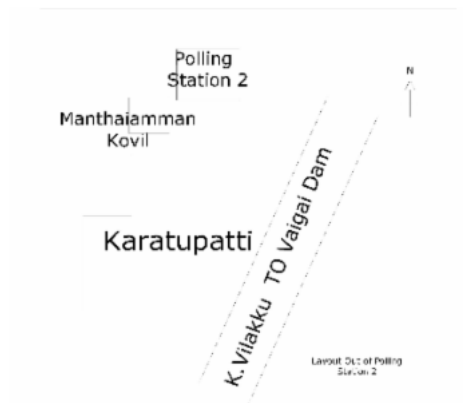

Key MAP View