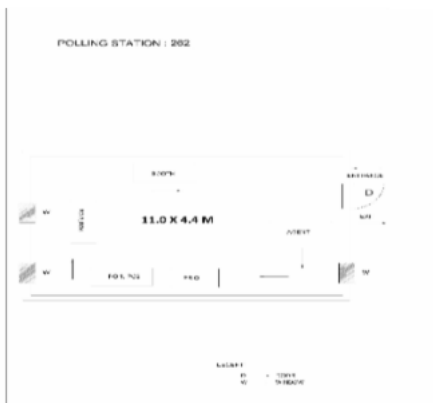

**Nazri Naksha**

**Google Map View**

**Polling Station Building Front View**

**Polling Station Front View**

**Cad View**

**Key MAP View**

1 பெயர் : குமரேசன் - தந்தையின் பெயர்: பூலான் - வீட்டு எண் : 1 வயது : 47 பாலினம் : ஆண்	NNH1098672 Photo is available	2 பெயர் : ரமேஸ் - தந்தையின் பெயர்: ஜெயராஜ் - வீட்டு எண் : 1 வயது : 39 பாலினம் : ஆண்	NNH1098607 Photo is available	3 பெயர் : நாகராஜ் - தந்தையின் பெயர்: சுருளி - வீட்டு எண் : 1 வயது : 36 பாலினம் : ஆண்	NNH0869883 Photo is available
4 பெயர் : ராம்கி - தந்தையின் பெயர்: ராஜா - வீட்டு எண் : 1 வயது : 34 பாலினம் : ஆண்	NNH1098631 Photo is available	5 பெயர் : பாண்டியன் - தந்தையின் பெயர்: ராமச்சந்திரன் - வீட்டு எண் : 1 வயது : 31 பாலினம் : ஆண்	NNH1098615 Photo is available	6 பெயர் : வீரசின்னா - கணவர் பெயர்: மாரிச்சாமி - வீட்டு எண் : 1 வயது : 30 பாலினம் : பெண்	NNH1098664 Photo is available
7 பெயர் : முத்துமாரி - கணவர் பெயர்: இளங்கோவன் - வீட்டு எண் : 1 வயது : 30 பாலினம் : பெண்	NNH1161066 Photo is available	8 பெயர் : இராஜேஸ்வரி - கணவர் பெயர்: மணிகண்டன் - வீட்டு எண் : 1 வயது : 30 பாலினம் : பெண்	NNH1161074 Photo is available	9 பெயர் : தெய்வானை - தந்தையின் பெயர்: அய்யப்பன் - வீட்டு எண் : 1 வயது : 29 பாலினம் : பெண்	NNH1098599 Photo is available
10 பெயர் : மாரியப்பன் - தந்தையின் பெயர்: வேலுச்சாமி - வீட்டு எண் : 1 வயது : 29 பாலினம் : ஆண்	NNH1098623 Photo is available	11 பெயர் : வினிதா - கணவர் பெயர்: ரமேஷ் - வீட்டு எண் : 1 வயது : 28 பாலினம் : பெண்	NNH1098649 Photo is available	12 பெயர் : குருமூர்த்தி - தந்தையின் பெயர்: பழனிவேல் - வீட்டு எண் : 1 வயது : 28 பாலினம் : ஆண்	NNH1098680 Photo is available
13 பெயர் : திருப்பதிராயர் தந்தையின் பெயர்: மாரிசாமி வீட்டு எண் : 1 வயது : 28 பாலினம் : ஆண்	NNH2137628 Photo is available	14 பெயர் : சரவணகுமார் தந்தையின் பெயர்: நாகராஜ் வீட்டு எண் : 1 வயது : 26 பாலினம் : ஆண்	NNH2194801 Photo is available	15 பெயர் : திலகவதி - கணவர் பெயர்: வசந்தகுமார் - வீட்டு எண் : 1-6 வயது : 32 பாலினம் : பெண்	NNH0746362 Photo is available
16 பெயர் : பாண்டீஸ்வரன் தந்தையின் பெயர்: சீனிவாசன் வீட்டு எண் : 1-6-டபலயு-6 வயது : 28 பாலினம் : ஆண்	NNH2172906 Photo is available	# 17 பெயர் : மணிகண்டன் ன் தந்தையின் பெயர்: நேரு நேரு வீட்டு எண் : 16,டபிள்யு-14 வயது : 32 பாலினம் : ஆண்	NNH0746396 Photo is available	18 பெயர் : ரூபாவதி கணவர் பெயர்: மாயன் வீட்டு எண் : 2 வயது : 26 பாலினம் : பெண்	NNH2127355 Photo is available
19 பெயர் : பால்பண்டியன் தந்தையின் பெயர்: மதுரை வீரன் வீட்டு எண் : 2 வயது : 25 பாலினம் : ஆண்	NNH1256213 Photo is available	20 பெயர் : நிஷா கணவர் பெயர்: மணிகண்டன் வீட்டு எண் : 2/2-6 வயது : 25 பாலினம் : பெண்	NNH2300358 Photo is available	21 பெயர் : மனோஜ்குமார் தந்தையின் பெயர்: நாராயணன் வீட்டு எண் : 2 (4) வயது : 26 பாலினம் : ஆண்	NNH2236552 Photo is available
22 பெயர் : சுருளியம்மாள் - கணவர் பெயர்: அழகர்சாமி - வீட்டு எண் : 3 வயது : 31 பாலினம் : பெண்	NNH0923680 Photo is available	23 பெயர் : அய்யம்மாள் - கணவர் பெயர்: ராமன் - வீட்டு எண் : 4 வயது : 56 பாலினம் : பெண்	NNH0923664 Photo is available	24 பெயர் : லட்சுமி - கணவர் பெயர்: வசந்தகுமார் - வீட்டு எண் : 4 வயது : 51 பாலினம் : பெண்	NNH0923706 Photo is available
25 பெயர் : முருகன் - தந்தையின் பெயர்: சந்திரசேகரன் - வீட்டு எண் : 4 வயது : 46 பாலினம் : ஆண்	NNH0923722 Photo is available	26 பெயர் : வசந்தகுமார் - தந்தையின் பெயர்: மாரிச்சாமி - வீட்டு எண் : 4 வயது : 43 பாலினம் : ஆண்	NNH0923755 Photo is available	27 பெயர் : சிலம்பரசன் - தந்தையின் பெயர்: குமரேசன் - வீட்டு எண் : 4 வயது : 36 பாலினம் : ஆண்	NNH0869917 Photo is available
28 பெயர் : மதன்குமார் - தந்தையின் பெயர்: நாகராஜ் - வீட்டு எண் : 4 வயது : 30 பாலினம் : ஆண்	NNH0923714 Photo is available	29 பெயர் : ராஜம்மாள் - கணவர் பெயர்: பாலராஜ் - வீட்டு எண் : 5 வயது : 55 பாலினம் : பெண்	NNH1161082 Photo is available	30 பெயர் : அழகு - கணவர் பெயர்: மாரிமுத்து - வீட்டு எண் : 5 வயது : 32 பாலினம் : பெண்	NNH0981993 Photo is available