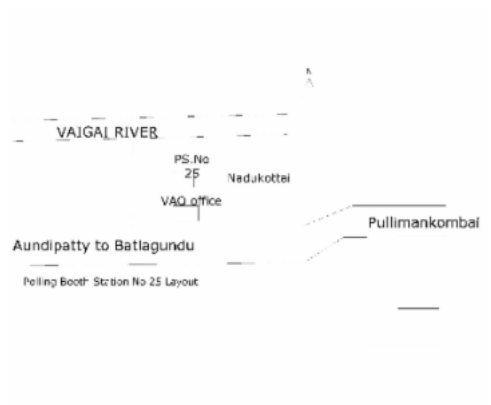

Key MAP View