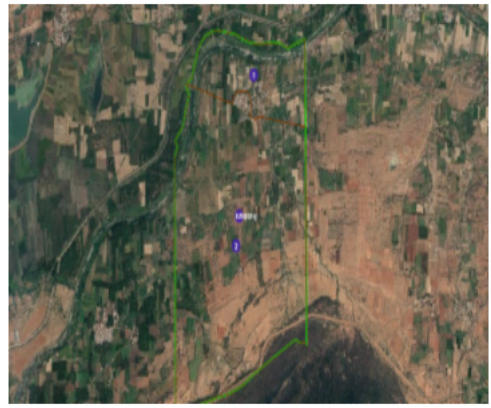

Google Map View