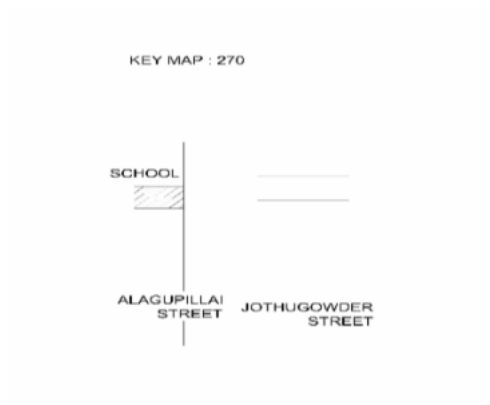

Google Map View

Polling Station Building Front View

Polling Station Front View

Cad View

Key MAP View

1 பெயர் : ராமதாய் - கணவர் பெயர்: திருப்பதி - வீட்டு எண் : 0 வயது : 63 பாலினம் : பெண் Photo is available	NNH0658963	2 பெயர் : சிவலிங்கம் தந்தையின் பெயர்: சங்கிலி வீட்டு எண் : 0 வயது : 40 பாலினம் : ஆண் Photo is available	NNH2257855	3 பெயர் : ராஜம்மாள் - கணவர் பெயர்: பஞ்சு - வீட்டு எண் : 1 வயது : 67 பாலினம் : பெண் Photo is available	NNH0168484
4 பெயர் : செல்வம் - இதரர் பெயர்: பத்மினி - வீட்டு எண் : 1 வயது : 59 பாலினம் : ஆண் Photo is available	NNH0322552	5 பெயர் : வீரம்மாள் - கணவர் பெயர்: பஞ்சு - வீட்டு எண் : 1 வயது : 57 பாலினம் : பெண் Photo is available	NNH0168492	6 பெயர் : மணிகண்டன் - தாயின் பெயர்: முருகன் வீட்டு எண் : 1 வயது : 42 பாலினம் : ஆண் Photo is available	NNH0168476
7 பெயர் : கார்த்திக் - இதரர் பெயர்: பத்மினி - வீட்டு எண் : 1 வயது : 39 பாலினம் : ஆண் Photo is available	NNH0322560	8 பெயர் : கற்பகம் ரா கணவர் பெயர்: ராஜா வீட்டு எண் : 1 வயது : 25 பாலினம் : பெண் Photo is available	NNH2244358	9 பெயர் : ஆர் கௌசல்யா கணவர் பெயர்: ராஜேஸ் வீட்டு எண் : 161 வயது : 29 பாலினம் : பெண் Photo is available	NNH2298412
10 பெயர் : பிரேமா - கணவர் பெயர்: செல்லபாண்டி - வீட்டு எண் : 2 வயது : 31 பாலினம் : பெண் Photo is available	NNH0872275	11 பெயர் : பிரபாகரன் - தந்தையின் பெயர்: முருகன் - வீட்டு எண் : 2 வயது : 28 பாலினம் : ஆண் Photo is available	NNH1220359	12 பெயர் : பிரியா - கணவர் பெயர்: சுரேஷ் - வீட்டு எண் : 4 வயது : 32 பாலினம் : பெண் Photo is available	NNH0925206
13 பெயர் : ராமச்சந்திரன் - தந்தையின் பெயர்: தங்கவேல் - வீட்டு எண் : 5 வயது : 53 பாலினம் : ஆண் Photo is available	NNH0322628	14 பெயர் : ராஜபாண்டி - தந்தையின் பெயர்: சின்னபாண்டியன் - வீட்டு எண் : 5 வயது : 40 பாலினம் : ஆண் Photo is available	NNH0872267	15 பெயர் : நல்லதம்பி - தந்தையின் பெயர்: முருகன் - வீட்டு எண் : 5 வயது : 31 பாலினம் : ஆண் Photo is available	NNH0925156
16 பெயர் : சிவநேஸ்வரன் அ தந்தையின் பெயர்: அன்னக்கொடி வீட்டு எண் : 5/1W வயது : 23 பாலினம் : ஆண் Photo is available	NNH2372902	17 பெயர் : சாரதா - கணவர் பெயர்: ராமச்சந்திரன் - வீட்டு எண் : 6 வயது : 47 பாலினம் : பெண் Photo is available	NNH0322636	18 பெயர் : மணிகண்டன் - தந்தையின் பெயர்: வீராச்சாமி வீட்டு எண் : 6 வயது : 46 பாலினம் : ஆண் Photo is available	NNH0322735
19 பெயர் : மீனா - கணவர் பெயர்: மணிகண்டன் - வீட்டு எண் : 6 வயது : 40 பாலினம் : பெண் Photo is available	NNH0322743	20 பெயர் : அஜித்குமார் - தந்தையின் பெயர்: மணி - வீட்டு எண் : 6 வயது : 28 பாலினம் : ஆண் Photo is available	NNH1197318	21 பெயர் : ராகுல் கிருஷ்ணா ஏம தந்தையின் பெயர்: முத்துராமலிங்கம் வீட்டு எண் : 06 வயது : 22 பாலினம் : ஆண் Photo is available	NNH2315497
22 பெயர் : கிருபா தேவி ர தந்தையின் பெயர்: ரவிச்சந்திரன் வீட்டு எண் : 6பி 20/டபல்யூ வயது : 27 பாலினம் : பெண் Photo is available	NNH2560324	23 பெயர் : சரோஜா - கணவர் பெயர்: கருப்பசாமி - வீட்டு எண் : 8 வயது : 59 பாலினம் : பெண் Photo is available	HNW3520962	24 பெயர் : அருள்செல்வி - கணவர் பெயர்: பவுன் ராஜ் - வீட்டு எண் : 9 வயது : 54 பாலினம் : பெண் Photo is available	NNH0322685
25 பெயர் : அமுதா - கணவர் பெயர்: சுந்தரம் - வீட்டு எண் : 9 வயது : 43 பாலினம் : பெண் Photo is available	NNH0322727	26 பெயர் : ஜெகநாத் - தந்தையின் பெயர்: பவுன்ராஜ் - வீட்டு எண் : 9 வயது : 36 பாலினம் : ஆண் Photo is available	NNH0322578	27 பெயர் : சுருதி - தந்தையின் பெயர்: மணிகண்டன் - வீட்டு எண் : 9 வயது : 28 பாலினம் : பெண் Photo is available	NNH1138734
28 பெயர் : கிஷோர் சக்கரவர்த்தி தந்தையின் பெயர்: மணிகண்டன் வீட்டு எண் : 9 வயது : 26 பாலினம் : ஆண் Photo is available	NNH2131100	29 பெயர் : க. பாண்டியன் தந்தையின் பெயர்: கருப்பத்தேவர் வீட்டு எண் : 10 வயது : 36 பாலினம் : ஆண் Photo is available	NNH2300416	30 பெயர் : கிருஷ்ணவேணி - தந்தையின் பெயர்: தர்மர் - வீட்டு எண் : 12 வயது : 61 பாலினம் : பெண் Photo is available	NNH0749747