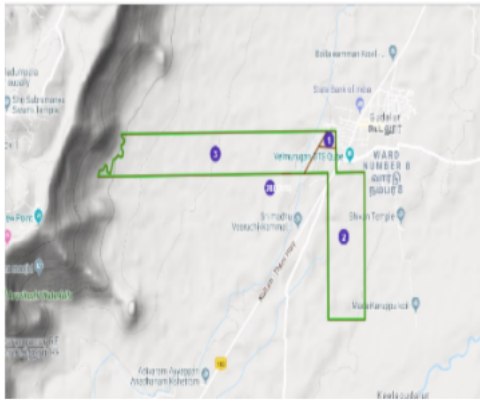

Nazri Naksha