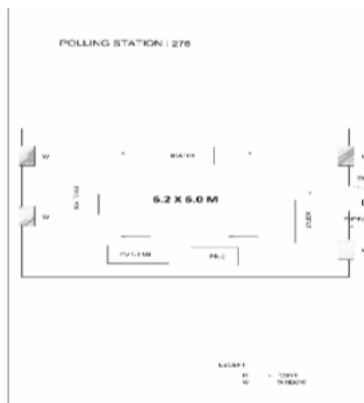

Google Map View

Polling Station Building Front View

Polling Station Front View

Cad View

Key MAP View

1	NNH0354167	பெயர் : சரசுவதி - கணவர் பெயர்: லட்சுமணன் - வீட்டு எண் : 1 வயது : 71 பாலினம் : பெண்	Photo is available	2	NNH0354712	பெயர் : காளியம்மாள் - கணவர் பெயர்: கணேசன் - வீட்டு எண் : 1 வயது : 67 பாலினம் : பெண்	Photo is available	3	NNH0354092	பெயர் : முத்து - தந்தையின் பெயர்: வேலன் - வீட்டு எண் : 1 வயது : 62 பாலினம் : ஆண்	Photo is available
4	NNH0354142	பெயர் : ருக்மணி - கணவர் பெயர்: வீரசிக்கு - வீட்டு எண் : 1 வயது : 61 பாலினம் : பெண்	Photo is available	5	NNH0169433	பெயர் : கிருஷ்ணவேணி - கணவர் பெயர்: பாண்டியன் - வீட்டு எண் : 1 வயது : 57 பாலினம் : பெண்	Photo is available	6	NNH0169227	பெயர் : செல்வம் - தந்தையின் பெயர்: மூக்கையா கவுடர் - வீட்டு எண் : 1 வயது : 57 பாலினம் : ஆண்	Photo is available
7	NNH0354175	பெயர் : ஜெயந்தி - கணவர் பெயர்: நந்தகோபால் - வீட்டு எண் : 1 வயது : 57 பாலினம் : பெண்	Photo is available	8	NNH0354076	பெயர் : தங்கராஜ் - தந்தையின் பெயர்: கருப்பையா - வீட்டு எண் : 1 வயது : 56 பாலினம் : ஆண்	Photo is available	9	NNH0354118	பெயர் : முருகன் - தந்தையின் பெயர்: முருகன் - வீட்டு எண் : 1 வயது : 56 பாலினம் : ஆண்	Photo is available
10	NNH0354019	பெயர் : ராஜன் - தந்தையின் பெயர்: திருப்பதிகவுடர் - வீட்டு எண் : 1 வயது : 55 பாலினம் : ஆண்	Photo is available	11	NNH0169243	பெயர் : லட்சுமி - கணவர் பெயர்: செல்வம் - வீட்டு எண் : 1 வயது : 55 பாலினம் : பெண்	Photo is available	12	NNH0353987	பெயர் : ராமர் - தந்தையின் பெயர்: சண்முகவேல் - வீட்டு எண் : 1 வயது : 55 பாலினம் : ஆண்	Photo is available
13	NNH0353953	பெயர் : நாகராஜ் - தந்தையின் பெயர்: முருகேசன் - வீட்டு எண் : 1 வயது : 54 பாலினம் : ஆண்	Photo is available	14	NNH0354720	பெயர் : சிக்கனராஜன் - தந்தையின் பெயர்: முத்து - வீட்டு எண் : 1 வயது : 54 பாலினம் : ஆண்	Photo is available	15	NNH0354050	பெயர் : பவுந்தாய் தெ கணவர் பெயர்: தெய்வம் - வீட்டு எண் : 1 வயது : 54 பாலினம் : பெண்	Photo is available
16	NNH0354084	பெயர் : போதுமணி - கணவர் பெயர்: தங்கராஜ் - வீட்டு எண் : 1 வயது : 52 பாலினம் : பெண்	Photo is available	17	NNH0354043	பெயர் : தெய்வம் - தந்தையின் பெயர்: முத்து - வீட்டு எண் : 1 வயது : 51 பாலினம் : ஆண்	Photo is available	18	NNH0353961	பெயர் : பெருமாயி - கணவர் பெயர்: நாகராஜ் - வீட்டு எண் : 1 வயது : 51 பாலினம் : பெண்	Photo is available
19	NNH0354126	பெயர் : கலாவதி - கணவர் பெயர்: முருகன் - வீட்டு எண் : 1 வயது : 49 பாலினம் : பெண்	Photo is available	20	NNH0354357	பெயர் : பாலகிருஷ்ணன் - தந்தையின் பெயர்: கிருஷ்ணசாமி - வீட்டு எண் : 1 வயது : 48 பாலினம் : ஆண்	Photo is available	21	NNH0354258	பெயர் : மகேஸ்வரி - கணவர் பெயர்: முருகேசன் - வீட்டு எண் : 1 வயது : 48 பாலினம் : பெண்	Photo is available
22	NNH0353995	பெயர் : மஞ்சளா - கணவர் பெயர்: ராமர் - வீட்டு எண் : 1 வயது : 46 பாலினம் : பெண்	Photo is available	23	NNH1161777	பெயர் : சரவணன் - தந்தையின் பெயர்: முத்துராஜ் - வீட்டு எண் : 1 வயது : 44 பாலினம் : ஆண்	Photo is available	24	NNH0354068	பெயர் : சித்ரா - தந்தையின் பெயர்: முத்து - வீட்டு எண் : 1 வயது : 41 பாலினம் : பெண்	Photo is available
25	NNH0169409	பெயர் : சரண்யா - கணவர் பெயர்: முருகன் - வீட்டு எண் : 1 வயது : 41 பாலினம் : பெண்	Photo is available	26	NNH0354225	பெயர் : மணிகண்டன் - தந்தையின் பெயர்: கணேசன் - வீட்டு எண் : 1 வயது : 40 பாலினம் : ஆண்	Photo is available	27	NNH0354001	பெயர் : மணிக் குமார் - தந்தையின் பெயர்: மாரியப்பன் - வீட்டு எண் : 1 வயது : 39 பாலினம் : ஆண்	Photo is available
28	NNH0354241	பெயர் : மகாலட்சுமி - கணவர் பெயர்: முரளி - வீட்டு எண் : 1 வயது : 38 பாலினம் : பெண்	Photo is available	29	NNH0169441	பெயர் : மகாலட்சுமி - கணவர் பெயர்: கண்ணன் - வீட்டு எண் : 1 வயது : 38 பாலினம் : பெண்	Photo is available	30	NNH0659854	பெயர் : பிரேமா - கணவர் பெயர்: பிரபு - வீட்டு எண் : 1 வயது : 37 பாலினம் : பெண்	Photo is available