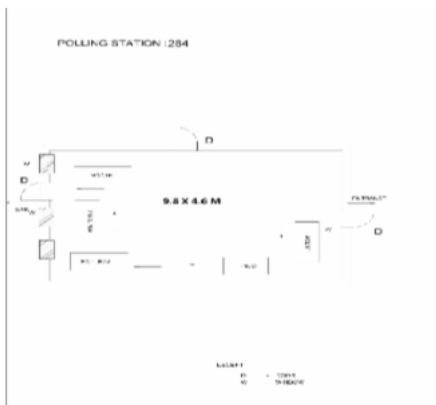

Google Map View

Polling Station Building Front View

Polling Station Front View

Cad View

Key MAP View

1 பெயர் : பசங்கிளி கணவர் பெயர் : மகேந்திரன் வீட்டு எண் : 0 வயது : 50 பாலினம் : பெண் Photo is available	NNH2137867	2 பெயர் : சித்ரா தந்தையின் பெயர் : முருகன் வீட்டு எண் : 0 வயது : 35 பாலினம் : பெண் Photo is available	NNH2248193	3 பெயர் : மணி - தந்தையின் பெயர் : ஜக்கையப்பன் - வீட்டு எண் : 1 வயது : 72 பாலினம் : ஆண் Photo is available	NNH0172320
4 பெயர் : குப்புதாய் - கணவர் பெயர் : ராஜேந்திரன் - வீட்டு எண் : 1 வயது : 67 பாலினம் : பெண் Photo is available	NNH0459271	5 பெயர் : முருகேஸ்வரி கணவர் பெயர் : பாலசுப்ரமணி வீட்டு எண் : 1 வயது : 63 பாலினம் : பெண் Photo is available	NNH2244671	6 பெயர் : கண்ணன் - தந்தையின் பெயர் : பாலன் - வீட்டு எண் : 1 வயது : 42 பாலினம் : ஆண் Photo is available	NNH0172338
7 பெயர் : அழகுராணி - கணவர் பெயர் : செல்வம் - வீட்டு எண் : 1 வயது : 40 பாலினம் : பெண் Photo is available	NNH1221530	8 பெயர் : நாகராஜ் - தந்தையின் பெயர் : சிக்கையன் - வீட்டு எண் : 1 வயது : 39 பாலினம் : ஆண் Photo is available	NNH0458539	9 பெயர் : அசோக் - தந்தையின் பெயர் : கண்ணன் - வீட்டு எண் : 1 வயது : 31 பாலினம் : ஆண் Photo is available	NNH0765594
10 பெயர் : ராமசாமி - தந்தையின் பெயர் : சிக்கையகவுடர் - வீட்டு எண் : 1-9 வயது : 66 பாலினம் : ஆண் Photo is available	NNH0459818	11 பெயர் : கண்ணம்மாள் - கணவர் பெயர் : ராமசாமி - வீட்டு எண் : 1-9 வயது : 63 பாலினம் : பெண் Photo is available	NNH0459800	12 பெயர் : சக்திவேல் - தந்தையின் பெயர் : ராமசாமி - வீட்டு எண் : 1-9 வயது : 47 பாலினம் : ஆண் Photo is available	NNH0459925
13 பெயர் : ஜோதிபாசு - தந்தையின் பெயர் : சடைமாயன் - வீட்டு எண் : 1ஏ/17 வயது : 49 பாலினம் : ஆண் Photo is available	NNH0362996	14 பெயர் : அழகர் - தந்தையின் பெயர் : ராமர் - வீட்டு எண் : 1C வயது : 42 பாலினம் : ஆண் Photo is available	NNH0753038	15 பெயர் : ராஜாத்தி - கணவர் பெயர் : முருகன் - வீட்டு எண் : 1J வயது : 50 பாலினம் : பெண் Photo is available	NNH0458950
16 பெயர் : முருகன் - தந்தையின் பெயர் : குப்புசாமி - வீட்டு எண் : 1J-6 வயது : 58 பாலினம் : ஆண் Photo is available	NNH0491571	17 பெயர் : உமாராணி - கணவர் பெயர் : செந்தில்குமார் - வீட்டு எண் : 1J-6 வயது : 36 பாலினம் : பெண் Photo is available	NNH0491555	18 பெயர் : ரமேஷ் - தந்தையின் பெயர் : கோபால் - வீட்டு எண் : 1K வயது : 46 பாலினம் : ஆண் Photo is available	NNH0361949
19 பெயர் : ராதா - கணவர் பெயர் : ரமேஷ் - வீட்டு எண் : 1K வயது : 42 பாலினம் : பெண் Photo is available	NNH0361956	20 பெயர் : கிருஷ்ணமீனா - கணவர் பெயர் : குமரேசன் - வீட்டு எண் : 2 வயது : 54 பாலினம் : பெண் Photo is available	NNH0459586	21 பெயர் : சூமதி - கணவர் பெயர் : பாலமுருகன் - வீட்டு எண் : 2 வயது : 47 பாலினம் : பெண் Photo is available	NNH0753178
22 பெயர் : கார்த்திக் - தந்தையின் பெயர் : சுப்புராயர் - வீட்டு எண் : 2 வயது : 45 பாலினம் : ஆண் Photo is available	HNW3574308	23 பெயர் : சிவமூர்த்தி - தந்தையின் பெயர் : நாகத்தேவர் - வீட்டு எண் : 2 வயது : 39 பாலினம் : ஆண் Photo is available	NNH0663518	# 24 பெயர் : சூர்ய தேவராஜ் தந்தையின் பெயர் : தேவராஜ் - வீட்டு எண் : எண்.154/2 வயது : 36 பாலினம் : பெண் Photo is available	NNH0534685
# 25 பெயர் : செந்தில்குமார் தந்தையின் பெயர் : பாலமுருகன் - வீட்டு எண் : 2 வயது : 35 பாலினம் : ஆண் Photo is available	NNH0663344	26 பெயர் : உமாதேவி - கணவர் பெயர் : விவேக் - வீட்டு எண் : 2 வயது : 32 பாலினம் : பெண் Photo is available	NNH0663476	27 பெயர் : சுப்பிரமணி தந்தையின் பெயர் : குருசாமி வீட்டு எண் : 2/15 வயது : 39 பாலினம் : ஆண் Photo is available	NNH2230019
28 பெயர் : பன்னீர் - தந்தையின் பெயர் : ராசு ஆசாரி - வீட்டு எண் : 2-17 வயது : 71 பாலினம் : ஆண் Photo is available	NNH0458869	29 பெயர் : ரங்குதாய் - கணவர் பெயர் : பன்னீர் - வீட்டு எண் : 2-17 வயது : 66 பாலினம் : பெண் Photo is available	NNH0458851	30 பெயர் : பாண்டியன் - தந்தையின் பெயர் : பன்னீர் - வீட்டு எண் : 2-17 வயது : 44 பாலினம் : ஆண் Photo is available	NNH0458877