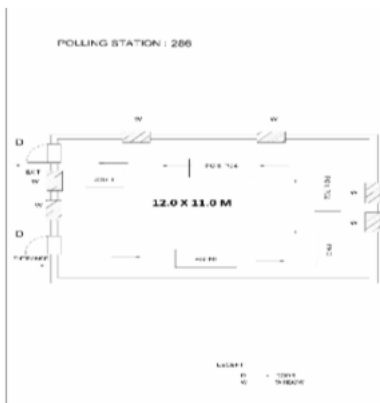

**Google Map View**

**Polling Station Building Front View**

**Polling Station Front View**

**Cad View**

**Key MAP View**

1	NNH0328708	பெயர் : சிக்கையன் - தந்தையின் பெயர்: கதிரப்பன்செட்டியார் - வீட்டு எண் : 1 வயது : 75 பாலினம் : ஆண்	Photo is available	2	NNH1946375	பெயர் : மாணிக்கம் - தந்தையின் பெயர்: மகாலிங்கம் - வீட்டு எண் : 1 வயது : 51 பாலினம் : ஆண்	Photo is available	3	NNH1946383	பெயர் : வளர்மதி - கணவர் பெயர்: மாணிக்கம் - வீட்டு எண் : 1 வயது : 49 பாலினம் : பெண்	Photo is available
4	NNH2310944	பெயர் : ஐயப்பன் தந்தையின் பெயர்: பாலகுருமூர்த்தி வீட்டு எண் : 01 வயது : 49 பாலினம் : ஆண்	Photo is available	5	NNH0172759	பெயர் : சரவணன் - தந்தையின் பெயர்: பாண்டியன் - வீட்டு எண் : 1 வயது : 45 பாலினம் : ஆண்	Photo is available	6	NNH0172809	பெயர் : பவானி - தந்தையின் பெயர்: முருகமணி - வீட்டு எண் : 1 வயது : 45 பாலினம் : பெண்	Photo is available
7	NNH0328724	பெயர் : மாஸ்கர் - தந்தையின் பெயர்: சிக்கையன் - வீட்டு எண் : 1 வயது : 44 பாலினம் : ஆண்	Photo is available	8	NNH0172734	பெயர் : பாலமுருகன் - தந்தையின் பெயர்: வீரணன் - வீட்டு எண் : 1 வயது : 40 பாலினம் : ஆண்	Photo is available	9	NNH0172767	பெயர் : பாண்டிகாராஜன் - தந்தையின் பெயர்: முருகமலை - வீட்டு எண் : 1 வயது : 40 பாலினம் : ஆண்	Photo is available
10	NNH0113357	பெயர் : சுந்தராஜ் - தந்தையின் பெயர்: முருகேசன் - வீட்டு எண் : 1 வயது : 40 பாலினம் : ஆண்	Photo is available	11	NNH0113423	பெயர் : சந்தனஜோதி - தந்தையின் பெயர்: முருகேசன் - வீட்டு எண் : 1 வயது : 37 பாலினம் : பெண்	Photo is available	12	NNH1140193	பெயர் : மணிகண்டன் - தந்தையின் பெயர்: மாரிமுத்து - வீட்டு எண் : 1 வயது : 35 பாலினம் : ஆண்	Photo is available
13	NNH1363118	பெயர் : மனோஜ்குமார் மு தந்தையின் பெயர்: முருகேசன் வீட்டு எண் : 1 வயது : 25 பாலினம் : ஆண்	Photo is available	14	NNH1251693	பெயர் : சீனியம்மாள் கணவர் பெயர்: ராஜ்குமார் ச வீட்டு எண் : 1/15 வயது : 30 பாலினம் : பெண்	Photo is available	15	NNH0329177	பெயர் : ஜெயப்பிரகாஷ் சொ தந்தையின் பெயர்: சொக்கலிங்கம் - வீட்டு எண் : 1 பி வயது : 56 பாலினம் : ஆண்	Photo is available
16	NNH0363978	பெயர் : வினோத் குமார் ஜெ தந்தையின் பெயர்: ஜெயபிரகாஷ் - வீட்டு எண் : 1 பி வயது : 36 பாலினம் : ஆண்	Photo is available	17	NNH0461657	பெயர் : பால்பாண்டி - தந்தையின் பெயர்: பேயத்தேவர் - வீட்டு எண் : 2 வயது : 58 பாலினம் : ஆண்	Photo is available	18	NNH0461640	பெயர் : சஸ்வரி - கணவர் பெயர்: பால்பாண்டி - வீட்டு எண் : 2 வயது : 49 பாலினம் : பெண்	Photo is available
19	NNH0363770	பெயர் : கௌசல்யா - கணவர் பெயர்: சக்திமுத்து - வீட்டு எண் : 2 வயது : 39 பாலினம் : பெண்	Photo is available	20	NNH0462556	பெயர் : சசிகுமார் - தந்தையின் பெயர்: பிச்சைமுத்து - வீட்டு எண் : 2-19 வயது : 36 பாலினம் : ஆண்	Photo is available	21	NNH1364587	பெயர் : பிரியா குமரேசன் தந்தையின் பெயர்: குமரேசன் வீட்டு எண் : 2/78 வயது : 44 பாலினம் : பெண்	Photo is available
22	NNH0461780	பெயர் : நாகேந்திரன் - தந்தையின் பெயர்: வேப்பலி - வீட்டு எண் : 2A வயது : 59 பாலினம் : ஆண்	Photo is available	23	NNH0491910	பெயர் : இராசசித் குமார் - தந்தையின் பெயர்: நாகேந்திரன் - வீட்டு எண் : 2A வயது : 35 பாலினம் : ஆண்	Photo is available	24	NNH1140094	பெயர் : நாகஜோதி - தந்தையின் பெயர்: நாகேந்திரன் - வீட்டு எண் : 2A வயது : 32 பாலினம் : பெண்	Photo is available
25	NNH1946409	பெயர் : கண்ணையன் - தந்தையின் பெயர்: நாராயணசாமி செட்டியார் - வீட்டு எண் : 3 வயது : 81 பாலினம் : ஆண்	Photo is available	26	NNH1946417	பெயர் : கணபதி பூசாரி - தந்தையின் பெயர்: சுப்பையா பூசாரி - வீட்டு எண் : 3 வயது : 77 பாலினம் : ஆண்	Photo is available	27	NNH1946425	பெயர் : சுருளியம்மாள் - கணவர் பெயர்: பால்ராஜ் - வீட்டு எண் : 3 வயது : 71 பாலினம் : பெண்	Photo is available
28	HNW1152206	பெயர் : ராமநாதன் - தந்தையின் பெயர்: பெத்தனா ஆசாரி - வீட்டு எண் : 3 வயது : 69 பாலினம் : ஆண்	Photo is available	29	HNW2508992	பெயர் : கணேசன் - தந்தையின் பெயர்: தங்கவேல் - வீட்டு எண் : 3 வயது : 64 பாலினம் : ஆண்	Photo is available	30	NNH1946433	பெயர் : குருசாமி - தந்தையின் பெயர்: ராமர் செட்டியார் - வீட்டு எண் : 3 வயது : 61 பாலினம் : ஆண்	Photo is available