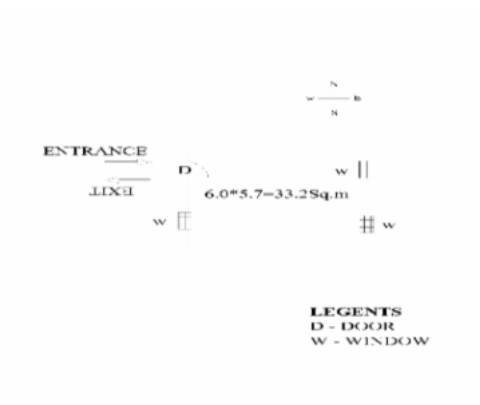

வாக்காளர் பதிவு அலுவலரின்  
கையொப்பம்

Nazri Naksha

Google Map View

Polling Station Building Front View

Polling Station Front View

Cad View

Key MAP View

|   |            |   |            |   |            |
|---|------------|---|------------|---|------------|
| 1<br>பெயர் : அஜய்தேவ்<br>தந்தையின் பெயர்: ஜெயீந்தார்<br>வீட்டு எண் : 1<br>வயது : 21 பாலினம் : ஆண்<br>Photo is available           | NNH2342137 | 2<br>பெயர் : மோகன சுவரன் -<br>தந்தையின் பெயர்: பாண்டியன் -<br>வீட்டு எண் : 1-1-21-7b<br>வயது : 35 பாலினம் : ஆண்<br>Photo is available       | NNH0535450 | 3<br>பெயர் : சுபாஷ் -<br>தந்தையின் பெயர்: சுந்தரம் -<br>வீட்டு எண் : 1-108<br>வயது : 33 பாலினம் : ஆண்<br>Photo is available       | NNH0927525 |
| 4<br>பெயர் : பிரியா -<br>கணவர் பெயர்: கலைச்செல்வன் -<br>வீட்டு எண் : 1-203<br>வயது : 37 பாலினம் : பெண்<br>Photo is available      | NNH0928218 | 5<br>பெயர் : நித்யா -<br>கணவர் பெயர்: ராயர் -<br>வீட்டு எண் : 1-298<br>வயது : 33 பாலினம் : பெண்<br>Photo is available                       | NNH0928200 | 6<br>பெயர் : ஜெயசித்ரா -<br>கணவர் பெயர்: பத்மநாபன் -<br>வீட்டு எண் : 1-347<br>வயது : 45 பாலினம் : பெண்<br>Photo is available      | NNH0928028 |
| 7<br>பெயர் : பிச்சைமணி -<br>கணவர் பெயர்: முருகன் -<br>வீட்டு எண் : 1-1341<br>வயது : 36 பாலினம் : பெண்<br>Photo is available       | NNH0928135 | 8<br>பெயர் : நிரோஷா -<br>கணவர் பெயர்: ராஜ்குமார் -<br>வீட்டு எண் : 1W<br>வயது : 37 பாலினம் : பெண்<br>Photo is available                     | NNH0987461 | 9<br>பெயர் : கார்த்திக் -<br>தந்தையின் பெயர்: நந்தகோபால் -<br>வீட்டு எண் : 1W<br>வயது : 36 பாலினம் : ஆண்<br>Photo is available    | NNH0987495 |
| 10<br>பெயர் : முத்துபாண்டி<br>தந்தையின் பெயர்: செந்தில் குமார்<br>வீட்டு எண் : 2<br>வயது : 23 பாலினம் : ஆண்<br>Photo is available | NNH2170405 | 11<br>பெயர் : முருகன்<br>தந்தையின் பெயர்: ராசுதேவர்<br>வீட்டு எண் : 2/7<br>வயது : 49 பாலினம் : ஆண்<br>Photo is available                    | NNH2291771 | 12<br>பெயர் : ஆதர்சன் தெ<br>தந்தையின் பெயர்: தெய்வேந்திரன்<br>வீட்டு எண் : 2-117<br>வயது : 20 பாலினம் : ஆண்<br>Photo is available | NNH2460269 |
| 13<br>பெயர் : விஷால் மா<br>தந்தையின் பெயர்: மாசாணம்<br>வீட்டு எண் : 2-141<br>வயது : 19 பாலினம் : ஆண்<br>Photo is available        | NNH2563609 | 14<br>பெயர் : மகேஸ்வரி<br>கணவர் பெயர்: செந்தில் குமார்<br>வீட்டு எண் : 2/146<br>வயது : 36 பாலினம் : பெண்<br>Photo is available              | NNH2342178 | 15<br>பெயர் : செல்வம் பெ -<br>தந்தையின் பெயர்: பெருமாள் -<br>வீட்டு எண் : 2-148<br>வயது : 50 பாலினம் : ஆண்<br>Photo is available  | NNH1199181 |
| 16<br>பெயர் : அன்னக்கிளி செ -<br>கணவர் பெயர்: செல்வம் -<br>வீட்டு எண் : 2-148<br>வயது : 45 பாலினம் : பெண்<br>Photo is available   | NNH1199173 | 17<br>பெயர் : செளந்தர்யா செ<br>கணவர் பெயர்: செந்தில்குமார்<br>வீட்டு எண் : 2-a<br>வயது : 28 பாலினம் : பெண்<br>Photo is available            | NNH1199124 | 18<br>பெயர் : தீபக்குமார் -<br>தந்தையின் பெயர்: மணிகண்டன் -<br>வீட்டு எண் : 2W<br>வயது : 29 பாலினம் : ஆண்<br>Photo is available   | NNH0987412 |
| 19<br>பெயர் : ஆர்த்திகா ஆ<br>கணவர் பெயர்: ரகு ஆ<br>வீட்டு எண் : 2/டபிள்யு<br>வயது : 21 பாலினம் : பெண்<br>Photo is available       | NNH2406999 | 20<br>பெயர் : பிரவீண் குமார்<br>தந்தையின் பெயர்: மலைச்சாமி<br>வீட்டு எண் : 3/214<br>வயது : 27 பாலினம் : ஆண்<br>Photo is available           | NNH2299394 | 21<br>பெயர் : கலைவாணி<br>கணவர் பெயர்: மகேஷ்<br>வீட்டு எண் : 4/125<br>வயது : 37 பாலினம் : பெண்<br>Photo is available               | NNH2258168 |
| 22<br>பெயர் : சித்ரா -<br>கணவர் பெயர்: ராமகிருஷ்ணன் -<br>வீட்டு எண் : 6<br>வயது : 48 பாலினம் : பெண்<br>Photo is available         | NNH0667980 | 23<br>பெயர் : முத்தீஸ்வரி -<br>தந்தையின் பெயர்: பாலன் -<br>வீட்டு எண் : 7<br>வயது : 27 பாலினம் : பெண்<br>Photo is available                 | NNH1217892 | 24<br>பெயர் : தேன்மொழி -<br>கணவர் பெயர்: பரமன் -<br>வீட்டு எண் : 8<br>வயது : 39 பாலினம் : பெண்<br>Photo is available              | NNH0668681 |
| 25<br>பெயர் : மாரிஸ்வரன் -<br>தந்தையின் பெயர்: முருகேசன் -<br>வீட்டு எண் : 8<br>வயது : 35 பாலினம் : ஆண்<br>Photo is available     | NNH0668020 | 26<br>பெயர் : நிகிதா ஸ்ரீ சி<br>தந்தையின் பெயர்: சிவக்குமார்<br>வீட்டு எண் : 10 /4 வார்டு<br>வயது : 21 பாலினம் : பெண்<br>Photo is available | NNH2364016 | 27<br>பெயர் : சூசையம்மாள் -<br>கணவர் பெயர்: சகாயம் -<br>வீட்டு எண் : 12<br>வயது : 40 பாலினம் : பெண்<br>Photo is available         | NNH0668319 |
| 28<br>பெயர் : லட்சுமி -<br>கணவர் பெயர்: பொன்னுச்சாமி -<br>வீட்டு எண் : 13<br>வயது : 53 பாலினம் : பெண்<br>Photo is available       | NNH0668608 | 29<br>பெயர் : மணிமாலா கு<br>கணவர் பெயர்: குமார்<br>வீட்டு எண் : 16<br>வயது : 31 பாலினம் : பெண்<br>Photo is available                        | NNH2170199 | 30<br>பெயர் : சுருளி பெருமாள்<br>தந்தையின் பெயர்: பெருமாள்<br>வீட்டு எண் : 16/1/<br>வயது : 68 பாலினம் : ஆண்<br>Photo is available | NNH2142982 |