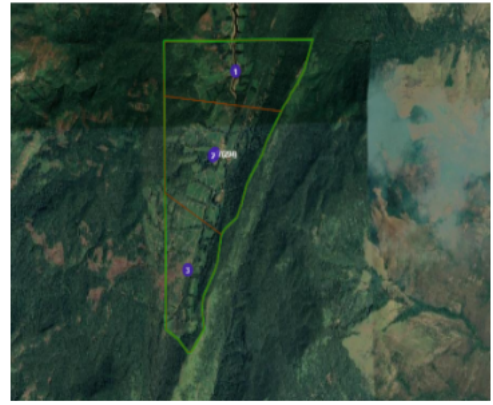

Google Map View