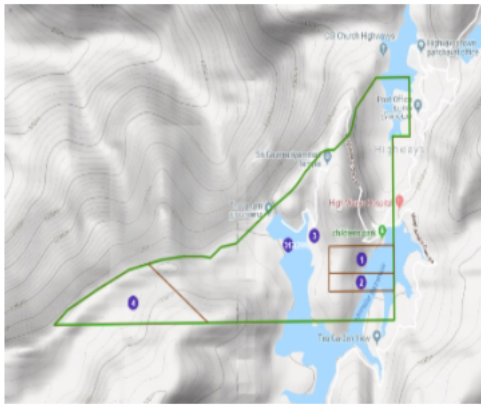

Nazri Naksha