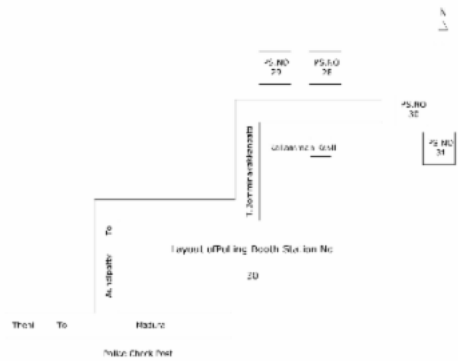

Google Map View

Polling Station Building Front View

Polling Station Front View

Cad View

Key MAP View

1	NNH2479160	பெயர் : சோபனாலட்சுமி ச தந்தையின் பெயர்: சண்முகவேல் வீட்டு எண் : 1/24 வயது : 22 பாலினம் : பெண்	Photo is available	2	NNH2468270	பெயர் : சத்தியா செ செங்குட்டுவன் தந்தையின் பெயர்: செங்குட்டுவன் க வீட்டு எண் : 1/26 வயது : 22 பாலினம் : ஆண்	Photo is available	3	NNH1337286	பெயர் : வித்யா கணவர் பெயர்: சிவக்குமார் வீட்டு எண் : 1/167 வயது : 29 பாலினம் : பெண்	Photo is available
4	NNH0782490	பெயர் : விஜயலட்சுமி - தந்தையின் பெயர்: கணேசன் - வீட்டு எண் : 2 வயது : 32 பாலினம் : பெண்	Photo is available	5	NNH1291202	பெயர் : அன்னலட்சுமி கணவர் பெயர்: முனியராஜா வீட்டு எண் : 2 வயது : 30 பாலினம் : பெண்	Photo is available	6	NNH1291194	பெயர் : இந்திரா கணவர் பெயர்: கருப்புதுரை வீட்டு எண் : 2 வயது : 29 பாலினம் : பெண்	Photo is available
7	LLT1910686	பெயர் : விஜயகுமார் - தந்தையின் பெயர்: வீரபுத்திரன் - வீட்டு எண் : 2-46 வயது : 43 பாலினம் : ஆண்	Photo is available	8	NNH1444777	பெயர் : செல்வமணி - கணவர் பெயர்: பாண்டியராஜ் - வீட்டு எண் : 2-48 வயது : 49 பாலினம் : பெண்	Photo is available	9	LLT1337161	பெயர் : அய்யனார் - தந்தையின் பெயர்: முருகேசன் - வீட்டு எண் : 2-48 வயது : 47 பாலினம் : ஆண்	Photo is available
10	NNH2290047	பெயர் : அருண் ம தந்தையின் பெயர்: மணிச்சாமி மு வீட்டு எண் : 2/51 வயது : 28 பாலினம் : ஆண்	Photo is available	11	NNH2447928	பெயர் : பிரேசகி பா தந்தையின் பெயர்: பாண்டியராஜ் அ வீட்டு எண் : 2/53 வயது : 22 பாலினம் : பெண்	Photo is available	12	NNH2101947	பெயர் : சதீஸ்குமார் தந்தையின் பெயர்: ராமசாமி வீட்டு எண் : 2/89 வயது : 27 பாலினம் : ஆண்	Photo is available
# 13	NNH0782433	பெயர் : கார்த்திக்குமார் த தந்தையின் பெயர்: தமிழ்வாணன் - வீட்டு எண் : 2-92 வயது : 33 பாலினம் : ஆண்	Photo is available	14	NNH1112101	பெயர் : அய்யம்மாள் - தந்தையின் பெயர்: சின்னத்தம்பி - வீட்டு எண் : 2-106 வயது : 50 பாலினம் : பெண்	Photo is available	15	LLT1911338	பெயர் : முருகன் - தந்தையின் பெயர்: பவுன்ராஜ் - வீட்டு எண் : 2-114 வயது : 42 பாலினம் : ஆண்	Photo is available
16	NNH0244400	பெயர் : கவிதா - தந்தையின் பெயர்: சின்னபழநி - வீட்டு எண் : 2-139 வயது : 34 பாலினம் : பெண்	Photo is available	17	NNH2452571	பெயர் : வாணி கணவர் பெயர்: ராஜ்குமார் வீட்டு எண் : 2-139 வயது : 26 பாலினம் : பெண்	Photo is available	18	LLT1157437	பெயர் : சுப்புத்தாய் - கணவர் பெயர்: செல்வராஜ் - வீட்டு எண் : 2-143 வயது : 58 பாலினம் : பெண்	Photo is available
19	LLT1910363	பெயர் : பழனிமாண்டவர் - தந்தையின் பெயர்: தர்மராஜ் - வீட்டு எண் : 2-156 வயது : 44 பாலினம் : ஆண்	Photo is available	20	NNH0782474	பெயர் : திருப்பதி - தந்தையின் பெயர்: கருப்பசாமி - வீட்டு எண் : 2-156 வயது : 30 பாலினம் : ஆண்	Photo is available	21	NNH0013300	பெயர் : சுசீலா - கணவர் பெயர்: சுப்பையா - வீட்டு எண் : 2-163 வயது : 61 பாலினம் : பெண்	Photo is available
22	NNH0013276	பெயர் : சிவசக்தி - தந்தையின் பெயர்: சுப்பையா - வீட்டு எண் : 2-163 வயது : 43 பாலினம் : ஆண்	Photo is available	23	NNH2491256	பெயர் : பவானி ம தந்தையின் பெயர்: மாடசாமி வீட்டு எண் : 2/199 வயது : 19 பாலினம் : பெண்	Photo is available	24	LLT1910769	பெயர் : ஆதிசாமி - தந்தையின் பெயர்: பன்னீர்செல்வம் - வீட்டு எண் : 2-205 வயது : 43 பாலினம் : ஆண்	Photo is available
25	NNH0013268	பெயர் : பழனிச்சாமி - தந்தையின் பெயர்: சுருளி - வீட்டு எண் : 2-231 வயது : 56 பாலினம் : ஆண்	Photo is available	26	NNH2493971	பெயர் : நித்யா க கணவர் பெயர்: வீரமணி வீட்டு எண் : 2/231காந்தி நகர் வயது : 29 பாலினம் : பெண்	Photo is available	27	LLT1908524	பெயர் : அம்சமணி - கணவர் பெயர்: ராஜாமணி - வீட்டு எண் : 2-239 வயது : 48 பாலினம் : பெண்	Photo is available
28	LLT1518349	பெயர் : வாணிபுத் தாயின் பெயர்: பாப்பாத்தி - வீட்டு எண் : 2-239 வயது : 42 பாலினம் : பெண்	Photo is available	29	NNH0782524	பெயர் : முனியாண்டி - தந்தையின் பெயர்: பாலகிருஷ்ணன் - வீட்டு எண் : 2-246 வயது : 34 பாலினம் : ஆண்	Photo is available	30	NNH1324342	பெயர் : சிபியா தந்தையின் பெயர்: மகேந்திரன் வீட்டு எண் : 2/267 வயது : 25 பாலினம் : பெண்	Photo is available