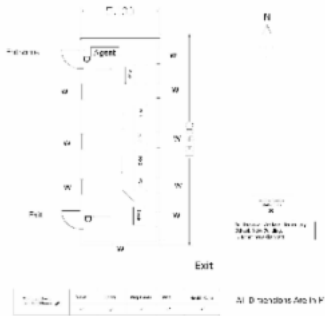

Google Map View

Polling Station Building Front View

Polling Station Front View

Cad View

Key MAP View

1	NNH2479160	பெயர் : சோபனாலட்சுமி ச தந்தையின் பெயர்: சண்முகவேல் வீட்டு எண் : 1/24 வயது : 22 பாலினம் : பெண்	Photo is available	2	NNH2468270	பெயர் : சத்தியா செ செங்குட்டுவன் தந்தையின் பெயர்: செங்குட்டுவன் க வீட்டு எண் : 1/26 வயது : 22 பாலினம் : ஆண்	Photo is available	3	NNH1337286	பெயர் : வித்யா கணவர் பெயர்: சிவக்குமார் வீட்டு எண் : 1/167 வயது : 29 பாலினம் : பெண்	Photo is available
4	NNH0782490	பெயர் : விஜயலட்சுமி - தந்தையின் பெயர்: கணேசன் - வீட்டு எண் : 2 வயது : 32 பாலினம் : பெண்	Photo is available	5	NNH1291202	பெயர் : அன்னலட்சுமி கணவர் பெயர்: முனியராஜா வீட்டு எண் : 2 வயது : 30 பாலினம் : பெண்	Photo is available	6	NNH1291194	பெயர் : இந்திரா கணவர் பெயர்: கருப்புதுரை வீட்டு எண் : 2 வயது : 29 பாலினம் : பெண்	Photo is available
7	LLT1910686	பெயர் : விஜயகுமார் - தந்தையின் பெயர்: வீரபுத்திரன் - வீட்டு எண் : 2-46 வயது : 43 பாலினம் : ஆண்	Photo is available	8	NNH1444777	பெயர் : செல்வமணி - கணவர் பெயர்: பாண்டியராஜ் - வீட்டு எண் : 2-48 வயது : 49 பாலினம் : பெண்	Photo is available	9	LLT1337161	பெயர் : அய்யனார் - தந்தையின் பெயர்: முருகேசன் - வீட்டு எண் : 2-48 வயது : 47 பாலினம் : ஆண்	Photo is available
10	NNH2290047	பெயர் : அருண் ம தந்தையின் பெயர்: மணிச்சாமி மு வீட்டு எண் : 2/51 வயது : 28 பாலினம் : ஆண்	Photo is available	11	NNH2447928	பெயர் : பிரேசகி பா தந்தையின் பெயர்: பாண்டியராஜ் அ வீட்டு எண் : 2/53 வயது : 22 பாலினம் : பெண்	Photo is available	12	NNH2101947	பெயர் : சதீஸ்குமார் தந்தையின் பெயர்: ராமசாமி வீட்டு எண் : 2/89 வயது : 27 பாலினம் : ஆண்	Photo is available
# 13	NNH0782433	பெயர் : கார்த்திக்குமார் த தந்தையின் பெயர்: தமிழ்வாணன் - வீட்டு எண் : 2-92 வயது : 33 பாலினம் : ஆண்	Photo is available	14	NNH1112101	பெயர் : அய்யம்மாள் - தந்தையின் பெயர்: சின்னத்தம்பி - வீட்டு எண் : 2-106 வயது : 50 பாலினம் : பெண்	Photo is available	15	LLT1911338	பெயர் : முருகன் - தந்தையின் பெயர்: பவுன்ராஜ் - வீட்டு எண் : 2-114 வயது : 42 பாலினம் : ஆண்	Photo is available
16	NNH0244400	பெயர் : கவிதா - தந்தையின் பெயர்: சின்னபழநி - வீட்டு எண் : 2-139 வயது : 34 பாலினம் : பெண்	Photo is available	17	NNH2452571	பெயர் : வாணி கணவர் பெயர்: ராஜ்குமார் வீட்டு எண் : 2-139 வயது : 26 பாலினம் : பெண்	Photo is available	18	LLT1157437	பெயர் : சுப்புத்தாய் - கணவர் பெயர்: செல்வராஜ் - வீட்டு எண் : 2-143 வயது : 58 பாலினம் : பெண்	Photo is available
19	LLT1910363	பெயர் : பழனிமாண்டவர் - தந்தையின் பெயர்: தர்மராஜ் - வீட்டு எண் : 2-156 வயது : 44 பாலினம் : ஆண்	Photo is available	20	NNH0782474	பெயர் : திருப்பதி - தந்தையின் பெயர்: கருப்பசாமி - வீட்டு எண் : 2-156 வயது : 30 பாலினம் : ஆண்	Photo is available	21	NNH0013300	பெயர் : சுசீலா - கணவர் பெயர்: சுப்பையா - வீட்டு எண் : 2-163 வயது : 61 பாலினம் : பெண்	Photo is available
22	NNH0013276	பெயர் : சிவசக்தி - தந்தையின் பெயர்: சுப்பையா - வீட்டு எண் : 2-163 வயது : 43 பாலினம் : ஆண்	Photo is available	23	NNH2491256	பெயர் : பவானி ம தந்தையின் பெயர்: மாடசாமி வீட்டு எண் : 2/199 வயது : 19 பாலினம் : பெண்	Photo is available	24	LLT1910769	பெயர் : ஆதிசாமி - தந்தையின் பெயர்: பன்னீர்செல்வம் - வீட்டு எண் : 2-205 வயது : 43 பாலினம் : ஆண்	Photo is available
25	NNH0013268	பெயர் : பழனிச்சாமி - தந்தையின் பெயர்: சுருளி - வீட்டு எண் : 2-231 வயது : 56 பாலினம் : ஆண்	Photo is available	26	NNH2493971	பெயர் : நித்யா க கணவர் பெயர்: வீரமணி வீட்டு எண் : 2/231காந்தி நகர் வயது : 29 பாலினம் : பெண்	Photo is available	27	LLT1908524	பெயர் : அம்சமணி - கணவர் பெயர்: ராஜாமணி - வீட்டு எண் : 2-239 வயது : 48 பாலினம் : பெண்	Photo is available
28	LLT1518349	பெயர் : வாணிபுத் தாயின் பெயர்: பாப்பாத்தி - வீட்டு எண் : 2-239 வயது : 42 பாலினம் : பெண்	Photo is available	29	NNH0782524	பெயர் : முனியாண்டி - தந்தையின் பெயர்: பாலகிருஷ்ணன் - வீட்டு எண் : 2-246 வயது : 34 பாலினம் : ஆண்	Photo is available	30	NNH1324342	பெயர் : சிபியா தந்தையின் பெயர்: மகேந்திரன் வீட்டு எண் : 2/267 வயது : 25 பாலினம் : பெண்	Photo is available