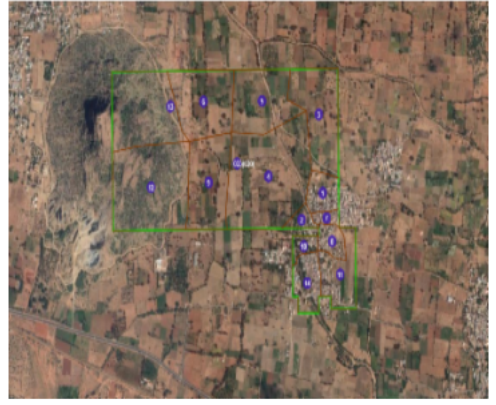

Google Map View