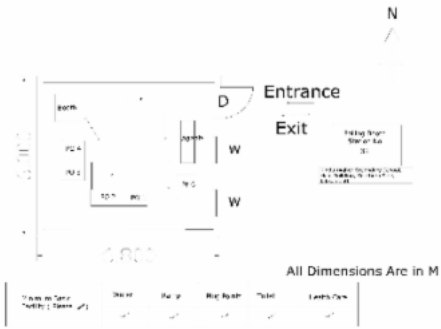

**Nazri Naksha**

**Google Map View**

**Polling Station Building Front View**

**Polling Station Front View**

**Cad View**

**Key MAP View**

சட்டமன்றத் தொகுதியின் எண் மற்றும் பெயர் : 198-ஆண்டிபட்டி  
பிரிவு எண் மற்றும் பெயர் 1-திம்மரசநாயக்கனூர் பிட் 2 (வ.கி), ஆண்டிபட்டி (பே), வார்டு-17 பெருமாள்சந்து