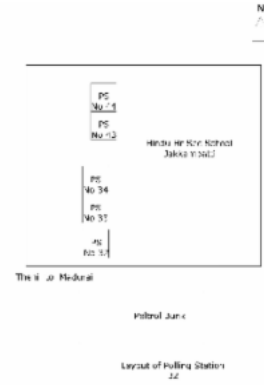

**Nazri Naksha**

**Google Map View**

**Polling Station Building Front View**

**Polling Station Front View**

**Cad View**

**Key MAP View**

சட்டமன்றத் தொகுதியின் எண் மற்றும் பெயர் : 198-ஆண்டிபட்டி  
பிரிவு எண் மற்றும் பெயர் 1-திம்மரசநாயக்கனூர் பிட் 2 (வ.கி), ஆண்டிபட்டி (பே), வார்டு-17 பெருமாள்சந்து