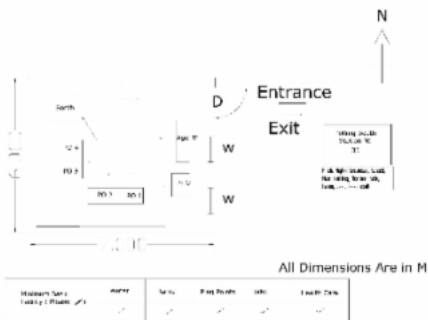

4. வாக்காளர்களின் எண்ணிக்கை

தொடங்கும் வரிசை எண்	முடியும் வரிசை எண்.	நிகர வாக்காளர்களின் எண்ணிக்கை			
		ஆண்	பெண்	மூன்றாம் பாலினம்	மொத்தம்
1	856	418	430	0	848

கையொப்பம்

Nazri Naksha

Google Map View

Polling Station Building Front View

Polling Station Front View

Cad View

Key MAP View

சட்டமன்றத் தொகுதியின் எண் மற்றும் பெயர் : 198-ஆண்டிபட்டி
பிரிவு எண் மற்றும் பெயர் 1-திம்மரசநாயக்கனூர் பிட் 2 (வ.கி), ஆண்டிபட்டி (பே), வார்டு-2 ஜம்புலிபுத்தூர்பாதை