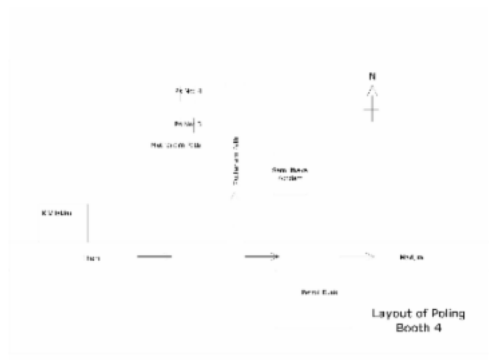

Key MAP View