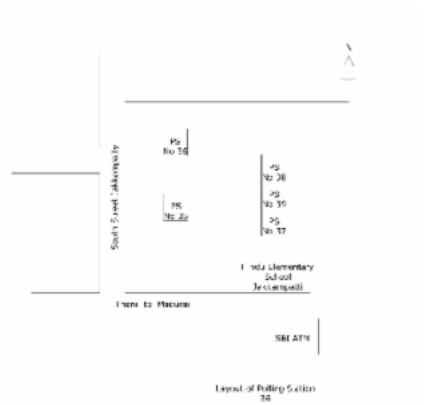

**Google Map View**

**Polling Station Building Front View**

**Polling Station Front View**

**Cad View**

**Key MAP View**

1 பெயர் : சுப்புதாய் கணவர் பெயர்: முருகன் வீட்டு எண் : 1 வயது : 55 பாலினம் : பெண் Photo is available	NNH2436400	2 பெயர் : மாரியப்பன் தந்தையின் பெயர்: வீரபத்திரன் வீட்டு எண் : 1 வயது : 47 பாலினம் : ஆண் Photo is available	NNH2231181	3 பெயர் : ரஞ்சித்குமார் தந்தையின் பெயர்: முருகன் வீட்டு எண் : 1 வயது : 36 பாலினம் : ஆண் Photo is available	NNH2231264
4 பெயர் : சிலம்பச்செல்வி - தந்தையின் பெயர்: கணேசன் - வீட்டு எண் : 1 வயது : 31 பாலினம் : பெண் Photo is available	NNH0784256	5 பெயர் : கார்த்திகா கணவர் பெயர்: ரஞ்சித்குமார் வீட்டு எண் : 1 வயது : 30 பாலினம் : பெண் Photo is available	NNH2231512	6 பெயர் : அருண்பாண்டி தந்தையின் பெயர்: துரைப்பாண்டி வீட்டு எண் : 1 வயது : 24 பாலினம் : ஆண் Photo is available	NNH2154482
7 பெயர் : மீனா தந்தையின் பெயர்: பாண்டி வீட்டு எண் : 1 வயது : 23 பாலினம் : பெண் Photo is available	NNH2302263	8 பெயர் : ஆவடையாச்சி தந்தையின் பெயர்: தில்லையப்பன் வீட்டு எண் : 1/1 வயது : 25 பாலினம் : பெண் Photo is available	NNH2103448	9 பெயர் : சாந்தி - கணவர் பெயர்: கணேசன் - வீட்டு எண் : 1-1-30A வயது : 51 பாலினம் : பெண் Photo is available	NNH0939033
10 பெயர் : சோலையன் தந்தையின் பெயர்: கருப்பையா வீட்டு எண் : 1/1/176 வயது : 41 பாலினம் : ஆண் Photo is available	NNH1326966	11 பெயர் : ஜீவா இதரர் பெயர்: நிவேதா வீட்டு எண் : 1-3/12 வயது : 35 பாலினம் : ஆண் Photo is available	NNH2231215	12 பெயர் : மினோதரன் தந்தையின் பெயர்: முருகேசன் வீட்டு எண் : 1-3/12 வயது : 28 பாலினம் : ஆண் Photo is available	NNH1290618
13 பெயர் : கார்த்திகேயன் தந்தையின் பெயர்: ரெங்கராஜன் வீட்டு எண் : 1/3/20 வயது : 26 பாலினம் : ஆண் Photo is available	NNH1325935	14 பெயர் : லிக்னெஷ் தந்தையின் பெயர்: மாரிமுத்து வீட்டு எண் : 1-3-32 வயது : 29 பாலினம் : ஆண் Photo is available	NNH1290519	15 பெயர் : பத்ரகாளி தந்தையின் பெயர்: மாரிமுத்து வீட்டு எண் : 1-3-32 வயது : 25 பாலினம் : பெண் Photo is available	NNH1290535
16 பெயர் : கீதா தந்தையின் பெயர்: மாரிமுத்து வீட்டு எண் : 1/3/32 வயது : 23 பாலினம் : பெண் Photo is available	NNH2233161	17 பெயர் : லோகேஷ்வரன் தந்தையின் பெயர்: பொம்மையன் வீட்டு எண் : 1-3-32/5ஏ வயது : 23 பாலினம் : ஆண் Photo is available	NNH2233153	18 பெயர் : ராமராஜன் - தந்தையின் பெயர்: மாரிமுத்து - வீட்டு எண் : 1-5-7 வயது : 31 பாலினம் : ஆண் Photo is available	NNH0688523
19 பெயர் : சேகர் - தந்தையின் பெயர்: மாரிமுத்து - வீட்டு எண் : 1-9-9டி வயது : 45 பாலினம் : ஆண் Photo is available	NNH0125476	20 பெயர் : சின்னம்மாள் தந்தையின் பெயர்: மொக்கபாண்டி வீட்டு எண் : 1/109 வயது : 28 பாலினம் : பெண் Photo is available	NNH1326800	21 பெயர் : சதீஷ்குமார் தந்தையின் பெயர்: பால்ராஜ் வீட்டு எண் : 1/123ஏ வயது : 37 பாலினம் : ஆண் Photo is available	NNH2233104
22 பெயர் : பிரியா கணவர் பெயர்: சதீஷ்குமார் வீட்டு எண் : 1/123ஏ வயது : 33 பாலினம் : பெண் Photo is available	NNH2231199	23 பெயர் : சரவணன் தந்தையின் பெயர்: சண்முகம் வீட்டு எண் : 1-124 ஜே6 வயது : 44 பாலினம் : ஆண் Photo is available	NNH2436210	24 பெயர் : கோகிலா கணவர் பெயர்: பாண்டிய ராஜ் வீட்டு எண் : 1\136 வயது : 24 பாலினம் : பெண் Photo is available	NNH2302248
25 பெயர் : பாரதி தந்தையின் பெயர்: காளிதாசன் வீட்டு எண் : 1/137 வயது : 24 பாலினம் : பெண் Photo is available	NNH2103984	26 பெயர் : பழனியம்மாள் கணவர் பெயர்: பாண்டி வீட்டு எண் : 1/147/b வயது : 58 பாலினம் : பெண் Photo is available	NNH1326982	27 பெயர் : சக்திவேல் தந்தையின் பெயர்: செல்வம் வீட்டு எண் : 1-158-பீ வயது : 39 பாலினம் : ஆண் Photo is available	NNH2154623
28 பெயர் : ஆவடையாச்சி கணவர் பெயர்: முருகன் வீட்டு எண் : 1-169-பீ வயது : 40 பாலினம் : பெண் Photo is available	NNH2154649	29 பெயர் : தேஜேஸ் குமார் பிரபாகர் தந்தையின் பெயர்: பிரபாகர் ஸ் வீட்டு எண் : 1/319ஏ,சத்யா நகர்,முத்துக்கிரிஷ்ணாபுரம் வயது : 20 பாலினம் : ஆண் Photo is available	NNH2462794	30 பெயர் : விஷ்வா தந்தையின் பெயர்: செல்வராஜ் வீட்டு எண் : 1/3 32 வயது : 20 பாலினம் : ஆண் Photo is available	NNH2436202