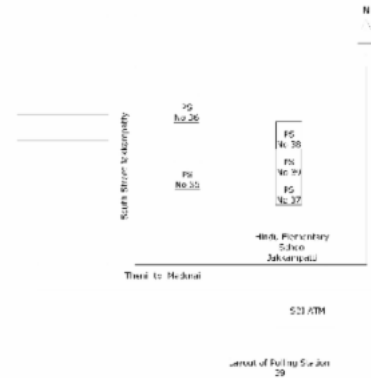

Key MAP View